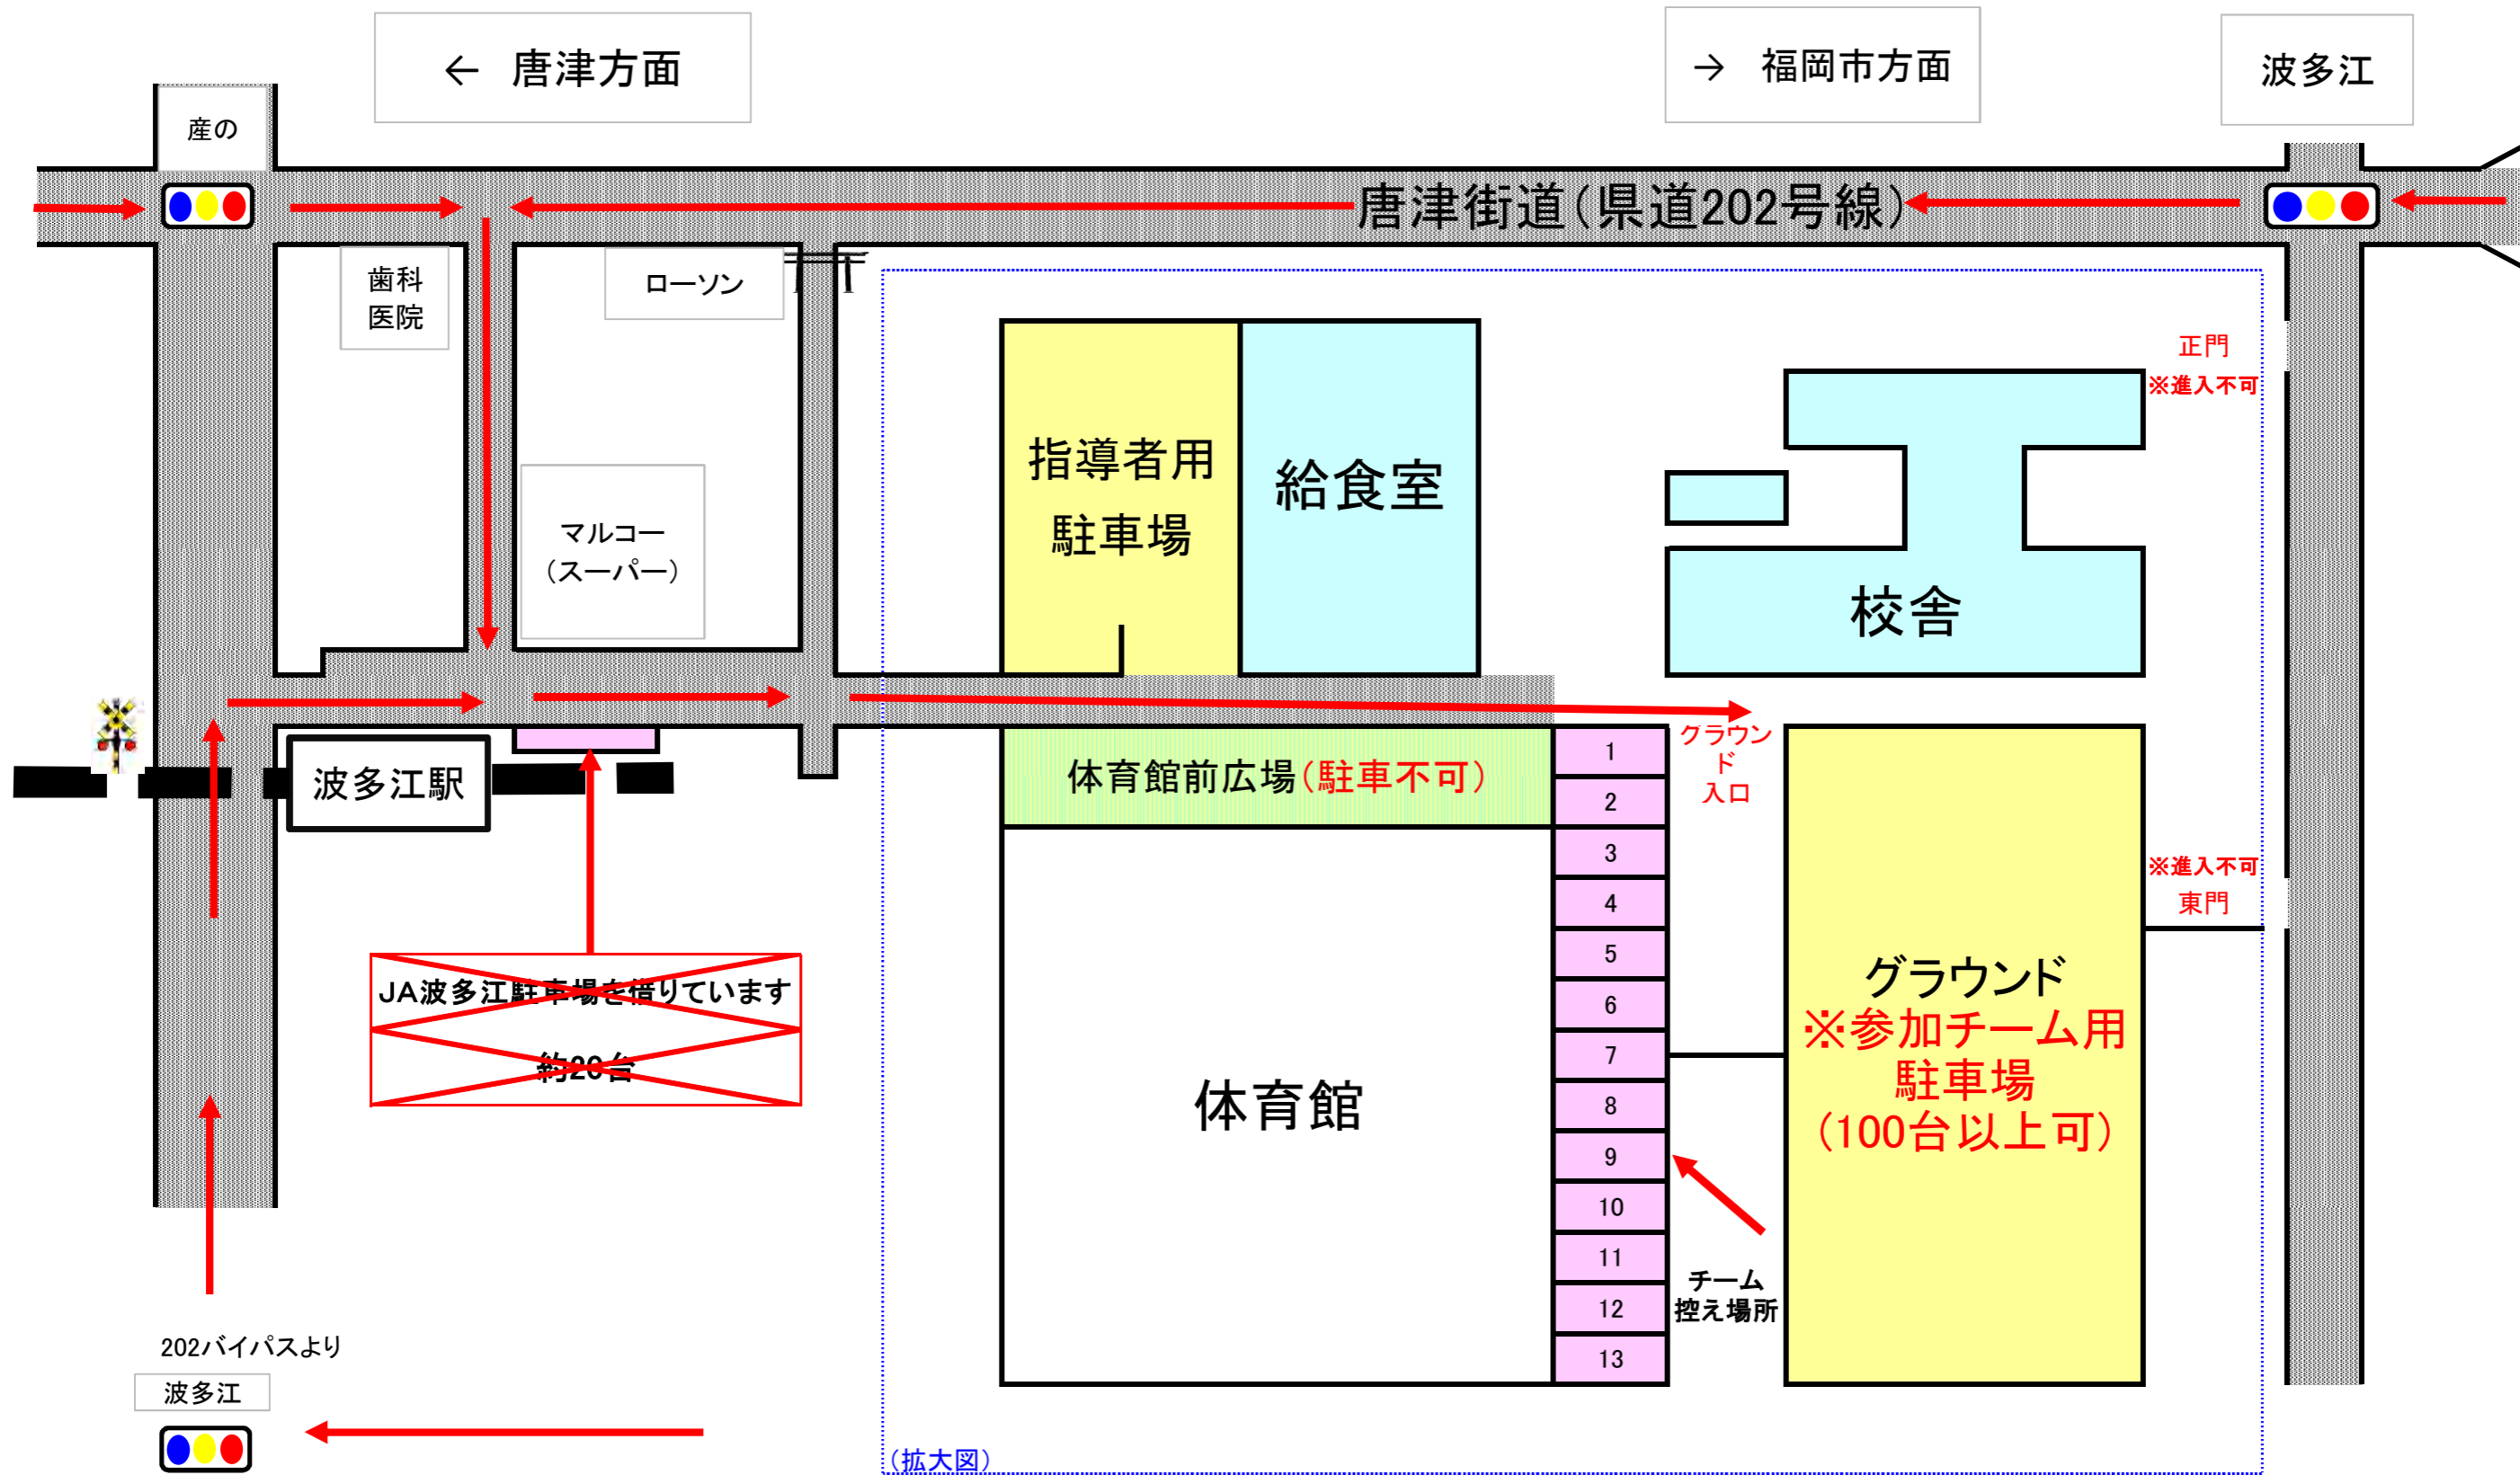

会場: 波多江小学校 (糸島市波多江駅北4丁目12-1)

(拡大図)