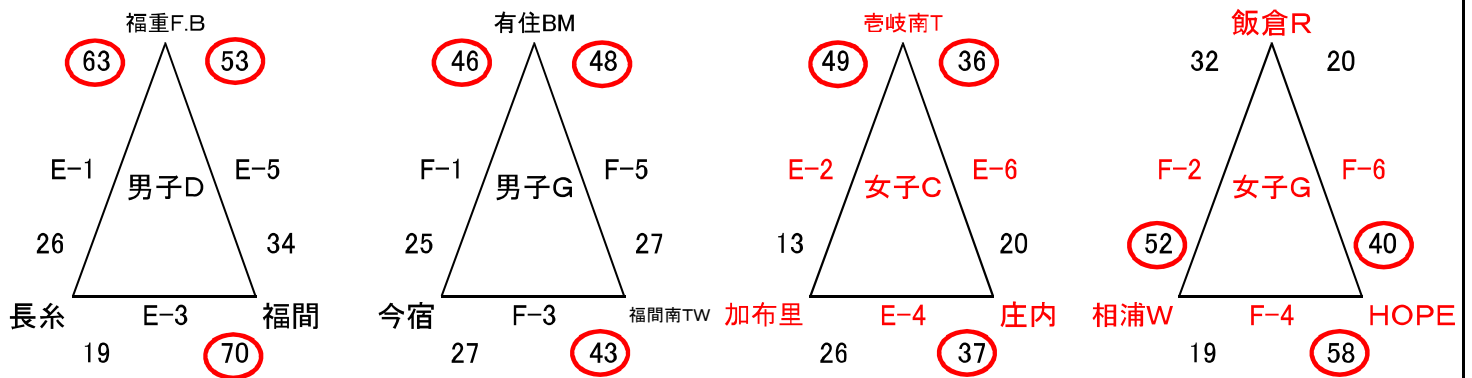

※ 田隈(男女)・野芥S(女子)は午前中授業のため、6試合目からの参加となります

①加布里小会場 (A・B コート) 男子パフォーマンス会場

②波多江小会場 (C・D コート) 女子パフォーマンス会場

③前原小会場 (E・F コート) パフォーマンス会場へ移動

④東風小会場 (G・H コート) パフォーマンス会場へ移動