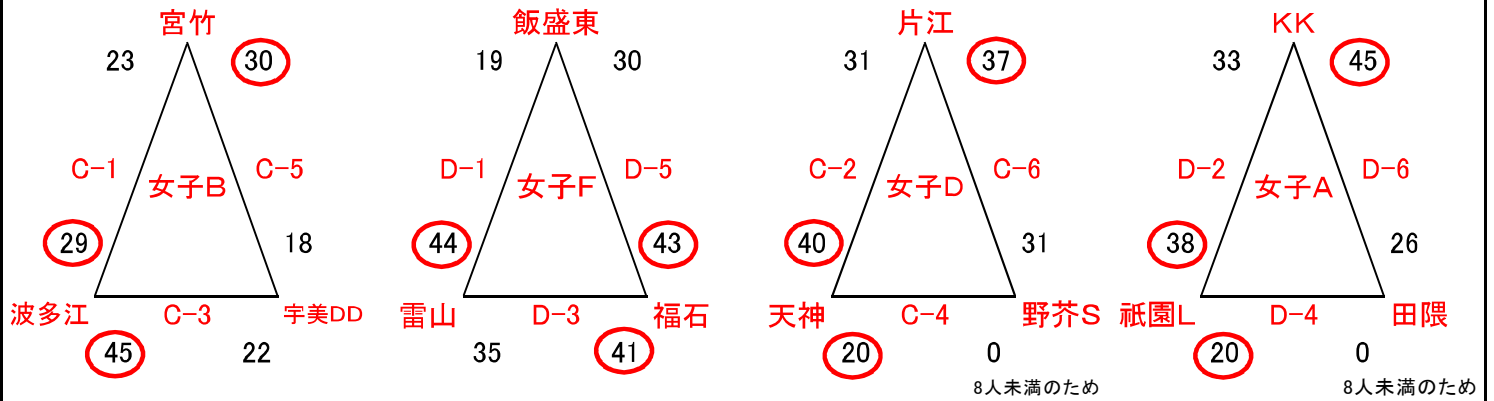

第19回(2020年) 豊樹 CUP 組合せ表 1日目(2/8)

2/8(土) 1日目組み合わせ

試合時間 ①9:00~

②9:55~

③10:50~

④11:45~

⑤12:40~

⑥13:35~

※ 田隈(男女)・野芥S(女子)は午前中授業のため、6試合目からの参加となります

①加布里小会場 (A・B コート) 男子パフォーマンス会場

②波多江小会場 (C・D コート) 女子パフォーマンス会場

③前原小会場 (E・F コート) パフォーマンス会場へ移動

④東風小会場 (G・H コート) パフォーマンス会場へ移動