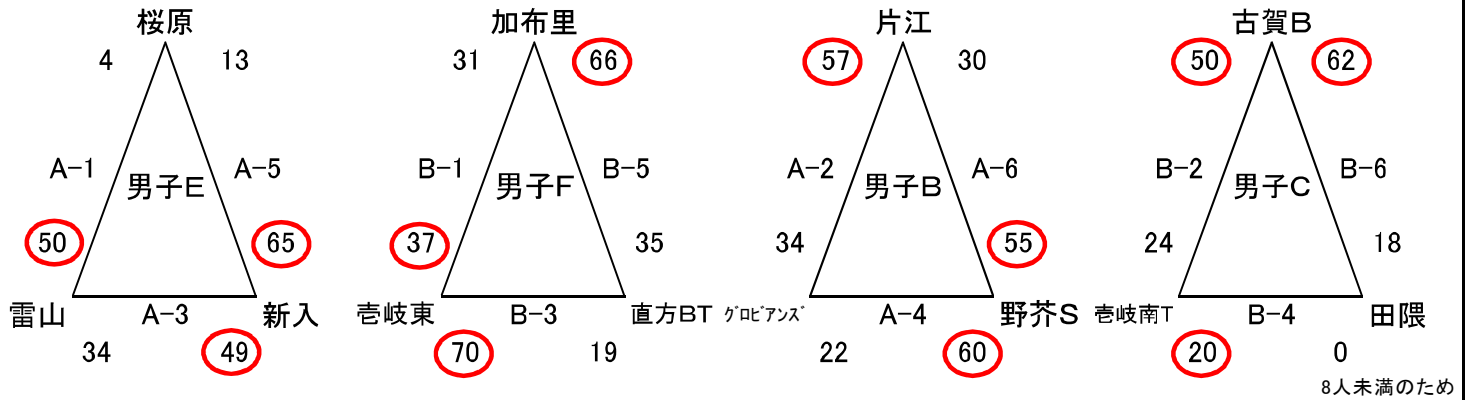

第19回(2020年) 豊樹 CUP 組合せ表 1日目(2/8)

2/8(土) 1日目組み合わせ

試合時間 ①9:00~

②9:55~

③10:50~

④11:45~

⑤12:40~

⑥13:35~

※ 田隈(男女)・野芥S(女子)は午前中授業のため、6試合目からの参加となります

①加布里小会場 (A・B コート) 男子パフォーマンス会場

②波多江小会場 (C・D コート) 女子パフォーマンス会場

③前原小会場 (E・F コート) パフォーマンス会場へ移動

④東風小会場 (G・H コート) パフォーマンス会場へ移動