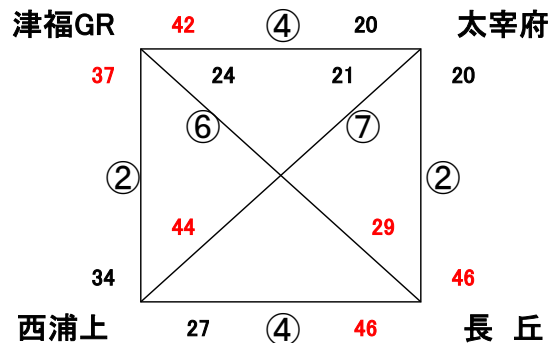

☆ 試合間は7分、試合時間は5-1-5(3)5-1-5でおこないます。

会場住所 嘉穂郡桂川町吉隈429-26 0948-65-5145 桂川

※ 問い合わせは会場責任者をお願いします。

試合		Aコート		Bコート	
1	9:00	対戦	塩原 — 桂川BS	対戦	ジムラッツ — 津福CH
		審判	津福GR ・ 西浦上	審判	長丘 ・ 太宰府
		T. O.	中津W	T. O.	久田
2	9:55	対戦	津福GR — 西浦上	対戦	長丘 — 太宰府
		審判	中津W ・ 塩原	審判	久田 ・ ジムラッツ
		T. O.	桂川BS	T. O.	津福CH
3	10:50	対戦	中津W — 塩原	対戦	久田 — ジムラッツ
		審判	津福GR ・ 太宰府	審判	西浦上 ・ 長丘
		T. O.	津福GR	T. O.	長丘
4	11:45	対戦	津福GR — 太宰府	対戦	西浦上 — 長丘
		審判	桂川BS ・ 中津W	審判	津福CH ・ 久田
		T. O.	塩原	T. O.	ジムラッツ
5	12:40	対戦	桂川BS — 中津W	対戦	津福CH — 久田
		審判	塩原 ・ ジムラッツ	審判	長丘 ・ 津福GR
		T. O.	西浦上	T. O.	太宰府
6	13:35	対戦	塩原 — ジムラッツ	対戦	長丘 — 津福GR
		審判	桂川BS ・ 津福CH	審判	太宰府 ・ 西浦上
		T. O.	中津W	T. O.	久田
7	14:30	対戦	桂川BS — 津福CH	対戦	太宰府 — 西浦上
		審判	中津W ・ 久田	審判	塩原 ・ ジムラッツ
		T. O.	塩原	T. O.	津福GR
8	15:25	対戦	中津W — 久田	対戦	
		審判	桂川BS ・ 津福CH	審判	
		T. O.	桂川BS	T. O.