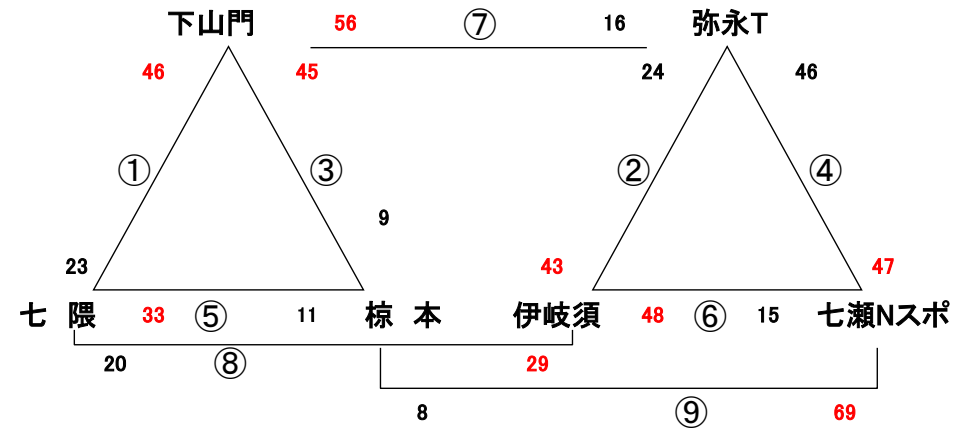

Bコート: 女子

☆ 試合間は7分、試合時間は5-1-5(3)5-1-5でおこないます。

会場住所 飯塚市伊岐須843 0948-22-2349 伊岐須

※ 問い合わせは会場責任者をお願いします。

試合		Aコート(男子)		Bコート(女子)	
1	9:00	対戦	原田ARCS - 棕本	対戦	下山門 - 七隈
		審判	伊岐須・七隈	審判	弥永T・伊岐須
		T.O.	弥永T	T.O.	棕本
2	9:55	対戦	伊岐須 - 七隈	対戦	弥永T - 伊岐須
		審判	弥永T・原田ARCS	審判	棕本・下山門
		T.O.	下山門	T.O.	七瀬Nスポ
3	10:50	対戦	弥永T - 原田ARCS	対戦	棕本 - 下山門
		審判	下山門・伊岐須	審判	七瀬Nスポ・弥永T
		T.O.	棕本	T.O.	七隈
4	11:45	対戦	下山門 - 伊岐須	対戦	七瀬Nスポ - 弥永T
		審判	棕本・弥永T	審判	七隈・棕本
		T.O.	七隈	T.O.	伊岐須
5	12:40	対戦	棕本 - 弥永T	対戦	七隈 - 棕本
		審判	七隈・下山門	審判	伊岐須・七瀬Nスポ
		T.O.	原田ARCS	T.O.	下山門
6	13:35	対戦	七隈 - 下山門	対戦	伊岐須 - 七瀬Nスポ
		審判	原田ARCS・伊岐須	審判	下山門・弥永T
		T.O.	弥永T	T.O.	棕本
7	14:30	対戦	原田ARCS - 伊岐須	対戦	下山門 - 弥永T
		審判	棕本・七隈	審判	七隈・伊岐須
		T.O.	下山門	T.O.	七瀬Nスポ
8	15:25	対戦	棕本 - 七隈	対戦	七隈 - 伊岐須
		審判	弥永T・下山門	審判	棕本・七瀬Nスポ
		T.O.	伊岐須	T.O.	弥永T
9	16:20	対戦	弥永T - 下山門	対戦	棕本 - 七瀬Nスポ
		審判	原田ARCS・棕本	審判	下山門・七隈
		T.O.	棕本	T.O.	七隈