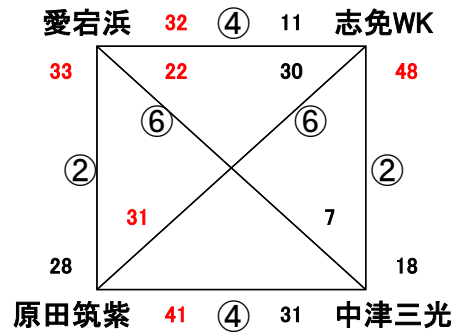

2017. 5. 3 (水) GWキャンプ サルビアパーク

Aコート:男子

Bコート:女子

☆ 試合間は7分、試合時間は5-1-5(3)5-1-5でおこないます。

試合		Aコート(男子)		Bコート(女子)	
1	9:00	対戦	愛宕浜 — 津福CH	対戦	奈多SR — 長丘
		審判	飯塚片島 ・ 塩原	審判	津福GR ・ Beat
		T. O.	山田	T. O.	飯塚片島
2	9:55	対戦	飯塚片島 — 塩原	対戦	津福GR — Beat
		審判	山田 ・ 愛宕浜	審判	飯塚片島 ・ 奈多SR
		T. O.	中津W	T. O.	本庄
3	10:50	対戦	山田 — 愛宕浜	対戦	飯塚片島 — 奈多SR
		審判	中津W ・ 飯塚片島	審判	本庄 ・ 津福GR
		T. O.	津福CH	T. O.	長丘
4	11:45	対戦	中津W — 飯塚片島	対戦	本庄 — 津福GR
		審判	津福CH ・ 山田	審判	長丘 ・ 飯塚片島
		T. O.	塩原	T. O.	Beat
5	12:40	対戦	津福CH — 山田	対戦	長丘 — 飯塚片島
		審判	塩原 ・ 中津W	審判	Beat ・ 本庄
		T. O.	愛宕浜	T. O.	奈多SR
6	13:35	対戦	塩原 — 中津W	対戦	Beat — 本庄
		審判	愛宕浜 ・ 飯塚片島	審判	奈多SR ・ 津福GR
		T. O.	山田	T. O.	飯塚片島
7	14:30	対戦	愛宕浜 — 飯塚片島	対戦	奈多SR — 津福GR
		審判	津福CH ・ 塩原	審判	長丘 ・ Beat
		T. O.	中津W	T. O.	本庄
8	15:25	対戦	津福CH — 塩原	対戦	長丘 — Beat
		審判	山田 ・ 中津W	審判	飯塚片島 ・ 本庄
		T. O.	飯塚片島	T. O.	津福GR
9	16:20	対戦	山田 — 中津W	対戦	飯塚片島 — 本庄
		審判	愛宕浜 ・ 津福CH	審判	奈多SR ・ 長丘
		T. O.	津福CH	T. O.	長丘

2017. 5. 3 (水) GWキャンプ 稲築体育館

男子

女子

☆ 試合間は7分、試合時間は5-1-5(3)5-1-5でおこないます。

試合		(Aコート)	(Bコート)		
1	9:00	対戦	G-BOYS — 原田筑紫	対戦	片江7 — 下山門
		審判	愛宕浜 ・ 原田筑紫	審判	志免WK ・ 中津三光
		T. O.	愛宕浜	T. O.	志免WK
2	9:55	対戦	愛宕浜 — 原田筑紫	対戦	志免WK — 中津三光
		審判	G-BOYS ・ 片江7	審判	原田筑紫 ・ 下山門
		T. O.	G-BOYS	T. O.	原田筑紫
3	10:50	対戦	G-BOYS — 片江7	対戦	原田筑紫 — 下山門
		審判	愛宕浜 ・ 志免WK	審判	原田筑紫 ・ 中津三光
		T. O.	愛宕浜	T. O.	原田筑紫
		昼食	昼食		
4	12:40	対戦	愛宕浜 — 志免WK	対戦	原田筑紫 — 中津三光
		審判	下山門 ・ G-BOYS	審判	原田筑紫 ・ 片江7
		T. O.	下山門	T. O.	原田筑紫
5	13:35	対戦	下山門 — G-BOYS	対戦	原田筑紫 — 片江7
		審判	中津三光 ・ 愛宕浜	審判	原田筑紫 ・ 志免WK
		T. O.	中津三光	T. O.	原田筑紫
6	14:30	対戦	中津三光 — 愛宕浜	対戦	原田筑紫 — 志免WK
		審判	G-BOYS ・ 原田筑紫	審判	片江7 ・ 下山門
		T. O.	G-BOYS	T. O.	片江7