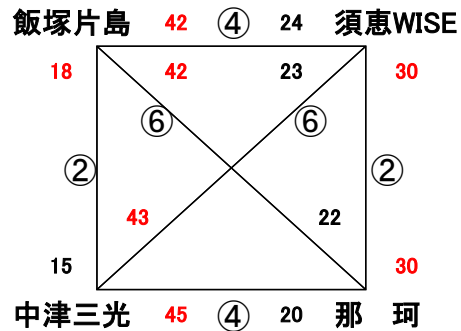

訂正1 2017. 5. 4 (木) GWキャンプ 桂川総合体育館

男子

女子

☆ 試合間は7分、試合時間は5-1-5(3)5-1-5でおこないます。

会場住所 嘉穂郡桂川町吉隈429-26 0948-65-5145 桂川

※ 問い合わせは会場責任者をお願いします。

試合		Aコート		Bコート	
1	9:00	対戦	塩原 — 桂川BS	対戦	ジムラッツ — 津福CH
		審判	津福GR ・ 西浦上	審判	長丘 ・ 太宰府
		T. O.	中津W	T. O.	久田
2	9:55	対戦	津福GR — 西浦上	対戦	長丘 — 太宰府
		審判	中津W ・ 塩原	審判	久田 ・ ジムラッツ
		T. O.	桂川BS	T. O.	津福CH
3	10:50	対戦	中津W — 塩原	対戦	久田 — ジムラッツ
		審判	津福GR ・ 太宰府	審判	西浦上 ・ 長丘
		T. O.	津福GR	T. O.	長丘
4	11:45	対戦	津福GR — 太宰府	対戦	西浦上 — 長丘
		審判	桂川BS ・ 中津W	審判	津福CH ・ 久田
		T. O.	塩原	T. O.	ジムラッツ
5	12:40	対戦	桂川BS — 中津W	対戦	津福CH — 久田
		審判	塩原 ・ ジムラッツ	審判	長丘 ・ 津福GR
		T. O.	西浦上	T. O.	太宰府
6	13:35	対戦	塩原 — ジムラッツ	対戦	長丘 — 津福GR
		審判	桂川BS ・ 津福CH	審判	太宰府 ・ 西浦上
		T. O.	中津W	T. O.	久田
7	14:30	対戦	桂川BS — 津福CH	対戦	太宰府 — 西浦上
		審判	中津W ・ 久田	審判	塩原 ・ ジムラッツ
		T. O.	塩原	T. O.	津福GR
8	15:25	対戦	中津W — 久田	対戦	
		審判	桂川BS ・ 津福CH	審判	
		T. O.	桂川BS	T. O.	

2017. 5. 4 (木) GWキャンプ 若菜小体育館

男子

女子

☆ 試合間は7分、試合時間は5-1-5(3)5-1-5でおこないます。

会場住所 飯塚市小正249-2 0948-22-0581 飯塚片島

※ 問い合わせは会場責任者をお願いします。

試合		(Aコート)	(Bコート)
1	9:00	対戦 飯塚片島 - 大池B&B	対戦 大野北 - 朝倉立石
		審判 飯塚片島 ・ 中津三光	審判 須恵WISE ・ 那珂
		T. O. 飯塚片島	T. O. 須恵WISE
2	9:55	対戦 飯塚片島 - 中津三光	対戦 須恵WISE - 那珂
		審判 飯塚片島 ・ 大野北	審判 大池B&B ・ 朝倉立石
		T. O. 飯塚片島	T. O. 大池B&B
3	10:50	対戦 飯塚片島 - 大野北	対戦 大池B&B - 朝倉立石
		審判 飯塚片島 ・ 須恵WISE	審判 中津三光 ・ 那珂
		T. O. 飯塚片島	T. O. 中津三光
		昼食	昼食
4	12:40	対戦 飯塚片島 - 須恵WISE	対戦 中津三光 - 那珂
		審判 朝倉立石 ・ 飯塚片島	審判 大池B&B ・ 大野北
		T. O. 朝倉立石	T. O. 大池B&B
5	13:35	対戦 朝倉立石 - 飯塚片島	対戦 大池B&B - 大野北
		審判 那珂 ・ 飯塚片島	審判 中津三光 ・ 須恵WISE
		T. O. 那珂	T. O. 中津三光
6	14:30	対戦 那珂 - 飯塚片島	対戦 中津三光 - 須恵WISE
		審判 飯塚片島 ・ 大池B&B	審判 大野北 ・ 朝倉立石
		T. O. 飯塚片島	T. O. 大野北