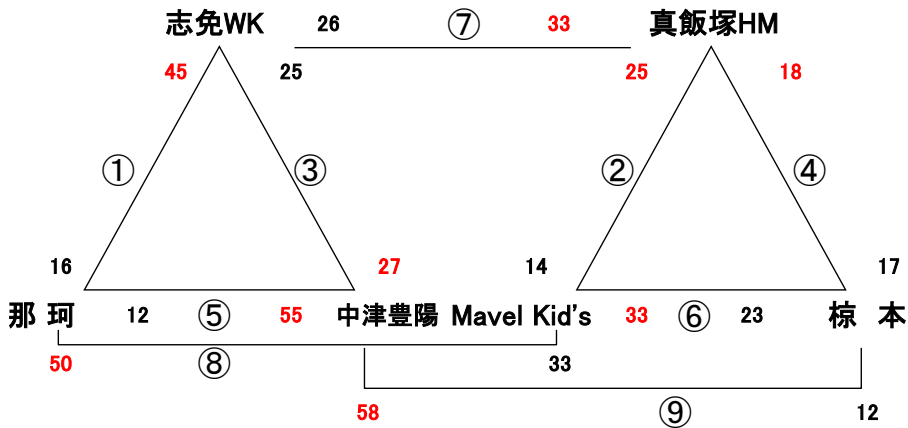

Bコート: 女子

☆ 試合間は7分、試合時間は5-1-5(3)5-1-5でおこないます。

会場住所 飯塚市大分(だいふ)1985-1 0948-72-0106 棕本

※ 問い合わせは会場責任者をお願いします。

試合		Aコート(男子)		Bコート(女子)	
1	9:00	対戦	久田 - 原西	対戦	志免WK - 那珂
		審判	和白B・棕本	審判	真飯塚HM・Mavel Kid's
		T.O.	平恒	T.O.	中津豊陽
2	9:55	対戦	和白B - 棕本	対戦	真飯塚HM - Mavel Kid's
		審判	平恒・久田	審判	中津豊陽・志免WK
		T.O.	ややまLM	T.O.	棕本
3	10:50	対戦	平恒 - 久田	対戦	中津豊陽 - 志免WK
		審判	ややまLM・和白B	審判	棕本・真飯塚HM
		T.O.	原西	T.O.	那珂
4	11:45	対戦	ややまLM - 和白B	対戦	棕本 - 真飯塚HM
		審判	原西・平恒	審判	那珂・中津豊陽
		T.O.	棕本	T.O.	Mavel Kid's
5	12:40	対戦	原西 - 平恒	対戦	那珂 - 中津豊陽
		審判	棕本・ややまLM	審判	Mavel Kid's・棕本
		T.O.	久田	T.O.	志免WK
6	13:35	対戦	棕本 - ややまLM	対戦	Mavel Kid's - 棕本
		審判	久田・和白B	審判	志免WK・真飯塚HM
		T.O.	平恒	T.O.	中津豊陽
7	14:30	対戦	久田 - 和白B	対戦	志免WK - 真飯塚HM
		審判	原西・棕本	審判	那珂・Mavel Kid's
		T.O.	ややまLM	T.O.	棕本
8	15:25	対戦	原西 - 棕本	対戦	那珂 - Mavel Kid's
		審判	平恒・ややまLM	審判	中津豊陽・棕本
		T.O.	和白B	T.O.	真飯塚HM
9	16:20	対戦	平恒 - ややまLM	対戦	中津豊陽 - 棕本
		審判	久田・原西	審判	志免WK・那珂
		T.O.	原西	T.O.	那珂