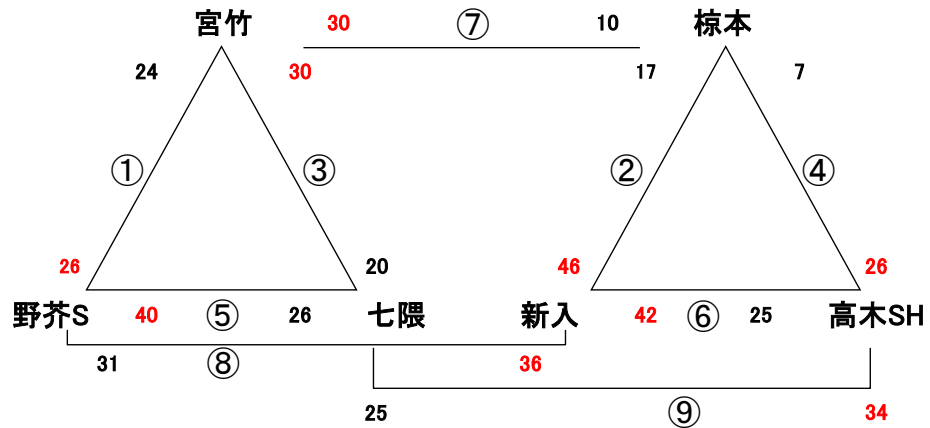

2017. 5. 3 (水) GWキャンプ 伊岐須小体育館

男子

女子

☆ 試合間は7分、試合時間は5-1-5(3)5-1-5でおこないます。

試合	Aコート		Bコート	
	対戦	審判	対戦	審判
1	9:00	奈多SR — 伊岐須	ややまLM — 弥永T	
		太宰府 ・ 大池B&B	須恵WISE ・ 伊岐須	
		T. O. 長丘	T. O. 別府G	
2	9:55	太宰府 — 大池B&B	須恵WISE — 伊岐須	
		長丘 ・ 奈多SR	別府G ・ ややまLM	
		T. O. 伊岐須	T. O. 弥永T	
3	10:50	長丘 — 奈多SR	別府G — ややまLM	
		太宰府 ・ 伊岐須	大池B&B ・ 須恵WISE	
		T. O. 太宰府	T. O. 須恵WISE	
4	11:45	太宰府 — 伊岐須	大池B&B — 須恵WISE	
		伊岐須 ・ 長丘	弥永T ・ 別府G	
		T. O. 奈多SR	T. O. ややまLM	
5	12:40	伊岐須 — 長丘	弥永T — 別府G	
		奈多SR ・ ややまLM	須恵WISE ・ 太宰府	
		T. O. 大池B&B	T. O. 伊岐須	
6	13:35	奈多SR — ややまLM	須恵WISE — 太宰府	
		伊岐須 ・ 弥永T	伊岐須 ・ 大池B&B	
		T. O. 長丘	T. O. 別府G	
7	14:30	伊岐須 — 弥永T	伊岐須 — 大池B&B	
		長丘 ・ 別府G	奈多SR ・ ややまLM	
		T. O. 奈多SR	T. O. 太宰府	
8	15:25	長丘 別府G		
		伊岐須 弥永T		
		T. O. 伊岐須	T. O.	

2017. 5. 3 (水) GWキャンプ 大分小体育館

Aコート: 男子

Bコート: 女子

☆ 試合間は7分、試合時間は5-1-5(3)5-1-5でおこないます。

試合		Aコート(男子)		Bコート(女子)	
1	9:00	対戦	横手SH — 国分	対戦	宮竹 — 野芥S
		審判	七隈 ・ 宮竹	審判	棕本 ・ 新入
		T. O.	棕本	T. O.	七隈
2	9:55	対戦	七隈 — 宮竹	対戦	棕本 — 新入
		審判	棕本 ・ 横手SH	審判	七隈 ・ 宮竹
		T. O.	大野北	T. O.	高木SH
3	10:50	対戦	棕本 — 横手SH	対戦	七隈 — 宮竹
		審判	大野北 ・ 七隈	審判	高木SH ・ 棕本
		T. O.	国分	T. O.	野芥S
4	11:45	対戦	大野北 — 七隈	対戦	高木SH — 棕本
		審判	国分 ・ 棕本	審判	野芥S ・ 七隈
		T. O.	宮竹	T. O.	新入
5	12:40	対戦	国分 — 棕本	対戦	野芥S — 七隈
		審判	宮竹 ・ 大野北	審判	新入 ・ 高木SH
		T. O.	横手SH	T. O.	宮竹
6	13:35	対戦	宮竹 — 大野北	対戦	新入 — 高木SH
		審判	横手SH ・ 七隈	審判	宮竹 ・ 棕本
		T. O.	棕本	T. O.	七隈
7	14:30	対戦	横手SH — 七隈	対戦	宮竹 — 棕本
		審判	国分 ・ 宮竹	審判	野芥S ・ 新入
		T. O.	大野北	T. O.	高木SH
8	15:25	対戦	国分 — 宮竹	対戦	野芥S — 新入
		審判	棕本 ・ 大野北	審判	七隈 ・ 高木SH
		T. O.	七隈	T. O.	棕本
9	16:20	対戦	棕本 — 大野北	対戦	七隈 — 高木SH
		審判	横手SH ・ 国分	審判	宮竹 ・ 野芥S
		T. O.	国分	T. O.	野芥S