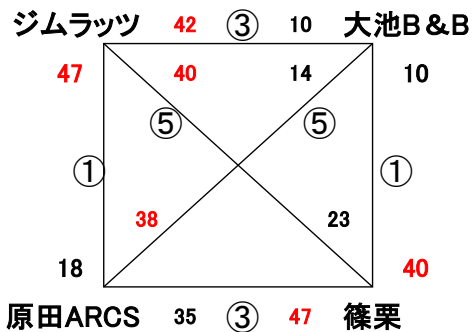

2017. 5. 5 (金) GWキャンプ 稲築体育館

男子

女子