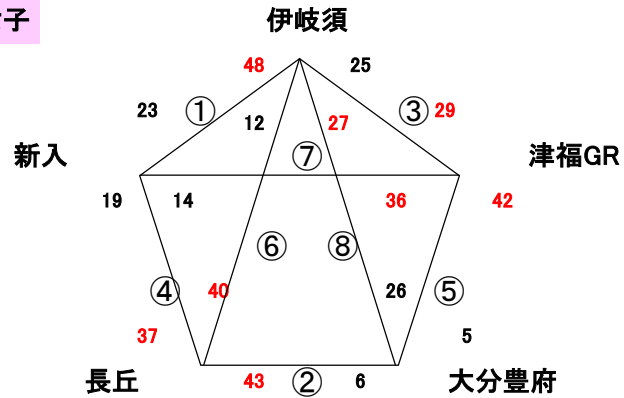

Bコート: 女子

☆ 試合間は7分、試合時間は5-1-5(3)5-1-5でおこないます。

会場住所 飯塚市伊岐須843 0948-22-2349 伊岐須

※ 問い合わせは会場責任者をお願いします。

試合		Aコート(男子)	Bコート(女子)
1	9:00	対戦 伊岐須 — 津福CH	対戦 伊岐須 — 新入
		審判 Vポラリス ・ 中津W	審判 長丘 ・ 大分豊府
		T. O. 大野北	T. O. 津福GR
2	9:55	対戦 Vポラリス — 中津W	対戦 長丘 — 大分豊府
		審判 伊岐須 ・ 大野北	審判 伊岐須 ・ 津福GR
		T. O. 津福CH	T. O. 新入
3	10:50	対戦 伊岐須 — 大野北	対戦 伊岐須 — 津福GR
		審判 津福CH ・ Vポラリス	審判 新入 ・ 長丘
		T. O. 中津W	T. O. 大分豊府
4	11:45	対戦 津福CH — Vポラリス	対戦 新入 — 長丘
		審判 中津W ・ 大野北	審判 大分豊府 ・ 津福GR
		T. O. 伊岐須	T. O. 伊岐須
5	12:40	対戦 中津W — 大野北	対戦 大分豊府 — 津福GR
		審判 Vポラリス ・ 伊岐須	審判 長丘 ・ 伊岐須
		T. O. 津福CH	T. O. 新入
6	13:35	対戦 Vポラリス — 伊岐須	対戦 長丘 — 伊岐須
		審判 大野北 ・ 津福CH	審判 津福GR ・ 新入
		T. O. 中津W	T. O. 大分豊府
7	14:30	対戦 大野北 — 津福CH	対戦 津福GR — 新入
		審判 中津W ・ 伊岐須	審判 大分豊府 ・ 伊岐須
		T. O. Vポラリス	T. O. 長丘
8	15:25	対戦 中津W — 伊岐須	対戦 大分豊府 — 伊岐須
		審判 Vポラリス ・ 津福CH	審判 長丘 ・ 新入
		T. O. 大野北	T. O. 津福GR