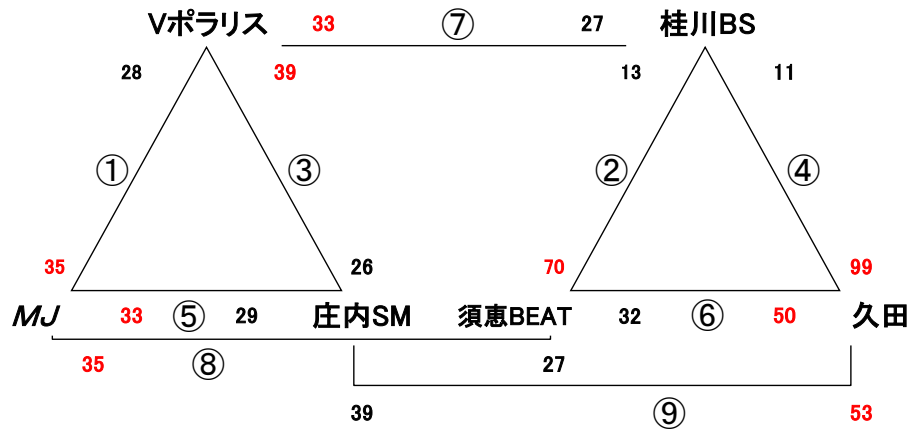

2017. 5. 3 (水) GWキャンプ 桂川総合体育館

Aコート: 男子