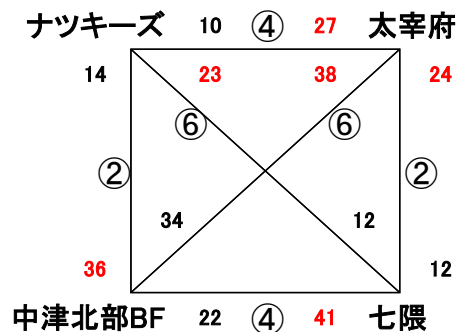

☆ 試合間は7分、試合時間は5-1-5(3)5-1-5でおこないます。

会場住所 嘉麻市鴨生(かもお)434 0948-42-1177 ナツキーズ

※ 問い合わせは会場責任者をお願いします。

試合		(Aコート)	(Bコート)
1	9:00	対戦	ジムラッツ - 原田ARCS
		審判	ナツキーズ ・ 中津北部BF
		T. O.	ナツキーズ
2	9:55	対戦	ナツキーズ - 中津北部BF
		審判	ジムラッツ ・ 大池B&B
		T. O.	ジムラッツ
3	10:50	対戦	ジムラッツ - 大池B&B
		審判	ナツキーズ ・ 太宰府
		T. O.	ナツキーズ
		昼食	昼食
4	12:40	対戦	ナツキーズ - 太宰府
		審判	篠栗 ・ ジムラッツ
		T. O.	篠栗
5	13:35	対戦	篠栗 - ジムラッツ
		審判	七隈 ・ ナツキーズ
		T. O.	七隈
6	14:30	対戦	七隈 - ナツキーズ
		審判	ジムラッツ ・ 原田ARCS
		T. O.	ジムラッツ
1	9:00	対戦	大池B&B - 篠栗
		審判	太宰府 ・ 七隈
		T. O.	太宰府
2	9:55	対戦	太宰府 - 七隈
		審判	原田ARCS ・ 篠栗
		T. O.	原田ARCS
3	10:50	対戦	原田ARCS - 篠栗
		審判	中津北部BF ・ 七隈
		T. O.	中津北部BF
4	12:40	対戦	中津北部BF - 七隈
		審判	原田ARCS ・ 大池B&B
		T. O.	原田ARCS
5	13:35	対戦	原田ARCS - 大池B&B
		審判	中津北部BF ・ 太宰府
		T. O.	中津北部BF
6	14:30	対戦	中津北部BF - 太宰府
		審判	大池B&B ・ 篠栗
		T. O.	大池B&B