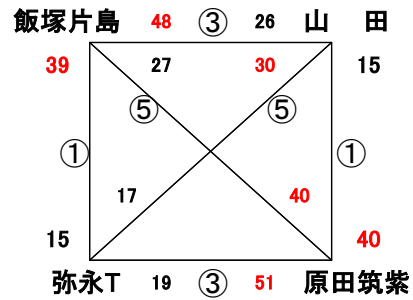

2017. 5. 5 (金) GWキャンプ サルビアパーク

男子