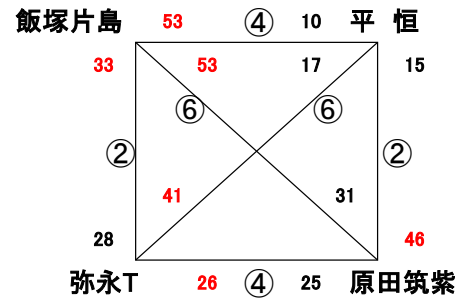

女子

☆ 試合間は7分、試合時間は5-1-5(3)5-1-5でおこないます。

会場住所 嘉麻市上山田352

※ 問い合わせは会場責任者をお願いします。

試合		(Aコート)		(Bコート)	
1	9:00	対戦	飯塚片島 - 弥永T	対戦	山田 - 原田筑紫
		審判	飯塚片島・弥永T	審判	平恒・原田筑紫
		T.O.	飯塚片島	T.O.	平恒
2	9:55	対戦	飯塚片島 - 弥永T	対戦	平恒 - 原田筑紫
		審判	飯塚片島・山田	審判	弥永T・原田筑紫
		T.O.	飯塚片島	T.O.	弥永T
3	10:50	対戦	飯塚片島 - 山田	対戦	弥永T - 原田筑紫
		審判	飯塚片島・平恒	審判	弥永T・原田筑紫
		T.O.	飯塚片島	T.O.	弥永T
		昼食		昼食	
4	12:40	対戦	飯塚片島 - 平恒	対戦	弥永T - 原田筑紫
		審判	原田筑紫・飯塚片島	審判	弥永T・山田
		T.O.	原田筑紫	T.O.	弥永T
5	13:35	対戦	原田筑紫 - 飯塚片島	対戦	弥永T - 山田
		審判	原田筑紫・飯塚片島	審判	弥永T・平恒
		T.O.	原田筑紫	T.O.	弥永T
6	14:30	対戦	原田筑紫 - 飯塚片島	対戦	弥永T - 平恒
		審判	飯塚片島・弥永T	審判	山田・原田筑紫
		T.O.	飯塚片島	T.O.	山田