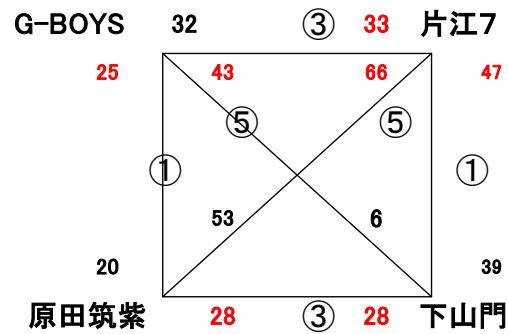

2017. 5. 3 (水) GWキャンプ 稲築体育館

男子

女子