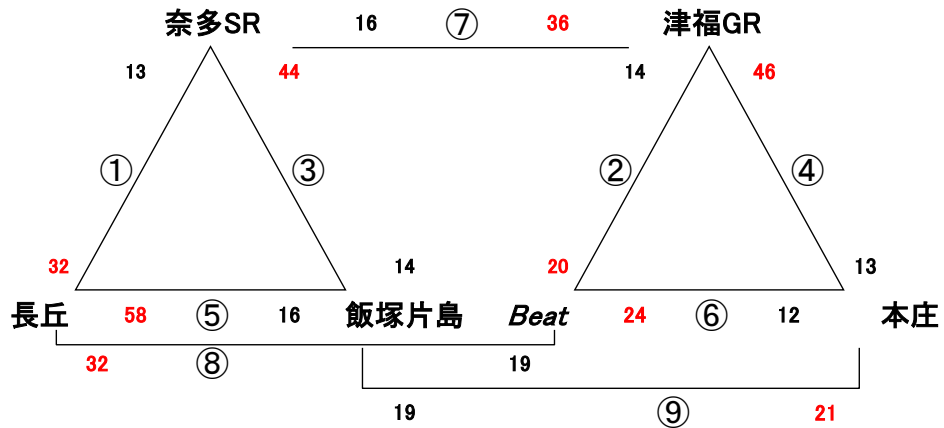

2017. 5. 3 (水) GWキャンプ サルビアパーク

Aコート:男子

Bコート:女子

☆ 試合間は7分、試合時間は5-1-5(3)5-1-5でおこないます。

試合		Aコート(男子)		Bコート(女子)	
1	9:00	対戦	愛宕浜 — 津福CH	対戦	奈多SR — 長丘
		審判	飯塚片島 ・ 塩原	審判	津福GR ・ Beat
		T. O.	山田	T. O.	飯塚片島
2	9:55	対戦	飯塚片島 — 塩原	対戦	津福GR — Beat
		審判	山田 ・ 愛宕浜	審判	飯塚片島 ・ 奈多SR
		T. O.	中津W	T. O.	本庄
3	10:50	対戦	山田 — 愛宕浜	対戦	飯塚片島 — 奈多SR
		審判	中津W ・ 飯塚片島	審判	本庄 ・ 津福GR
		T. O.	津福CH	T. O.	長丘
4	11:45	対戦	中津W — 飯塚片島	対戦	本庄 — 津福GR
		審判	津福CH ・ 山田	審判	長丘 ・ 飯塚片島
		T. O.	塩原	T. O.	Beat
5	12:40	対戦	津福CH — 山田	対戦	長丘 — 飯塚片島
		審判	塩原 ・ 中津W	審判	Beat ・ 本庄
		T. O.	愛宕浜	T. O.	奈多SR
6	13:35	対戦	塩原 — 中津W	対戦	Beat — 本庄
		審判	愛宕浜 ・ 飯塚片島	審判	奈多SR ・ 津福GR
		T. O.	山田	T. O.	飯塚片島
7	14:30	対戦	愛宕浜 — 飯塚片島	対戦	奈多SR — 津福GR
		審判	津福CH ・ 塩原	審判	長丘 ・ Beat
		T. O.	中津W	T. O.	本庄
8	15:25	対戦	津福CH — 塩原	対戦	長丘 — Beat
		審判	山田 ・ 中津W	審判	飯塚片島 ・ 本庄
		T. O.	飯塚片島	T. O.	津福GR
9	16:20	対戦	山田 — 中津W	対戦	飯塚片島 — 本庄
		審判	愛宕浜 ・ 津福CH	審判	奈多SR ・ 長丘
		T. O.	津福CH	T. O.	長丘

2017. 5. 3 (水) GWキャンプ 伊岐須小体育館

男子

女子

☆ 試合間は7分、試合時間は5-1-5(3)5-1-5でおこないます。

試合	Aコート		Bコート	
	対戦	審判	対戦	審判
1	9:00	奈多SR — 伊岐須	ややまLM — 弥永T	
		太宰府 ・ 大池B&B	須恵WISE ・ 伊岐須	
		T. O. 長丘	T. O. 別府G	
2	9:55	太宰府 — 大池B&B	須恵WISE — 伊岐須	
		長丘 ・ 奈多SR	別府G ・ ややまLM	
		T. O. 伊岐須	T. O. 弥永T	
3	10:50	長丘 — 奈多SR	別府G — ややまLM	
		太宰府 ・ 伊岐須	大池B&B ・ 須恵WISE	
		T. O. 太宰府	T. O. 須恵WISE	
4	11:45	太宰府 — 伊岐須	大池B&B — 須恵WISE	
		伊岐須 ・ 長丘	弥永T ・ 別府G	
		T. O. 奈多SR	T. O. ややまLM	
5	12:40	伊岐須 — 長丘	弥永T — 別府G	
		奈多SR ・ ややまLM	須恵WISE ・ 太宰府	
		T. O. 大池B&B	T. O. 伊岐須	
6	13:35	奈多SR — ややまLM	須恵WISE — 太宰府	
		伊岐須 ・ 弥永T	伊岐須 ・ 大池B&B	
		T. O. 長丘	T. O. 別府G	
7	14:30	伊岐須 — 弥永T	伊岐須 — 大池B&B	
		長丘 ・ 別府G	奈多SR ・ ややまLM	
		T. O. 奈多SR	T. O. 太宰府	
8	15:25	長丘 別府G		
		伊岐須 弥永T		
		T. O. 伊岐須	T. O.	