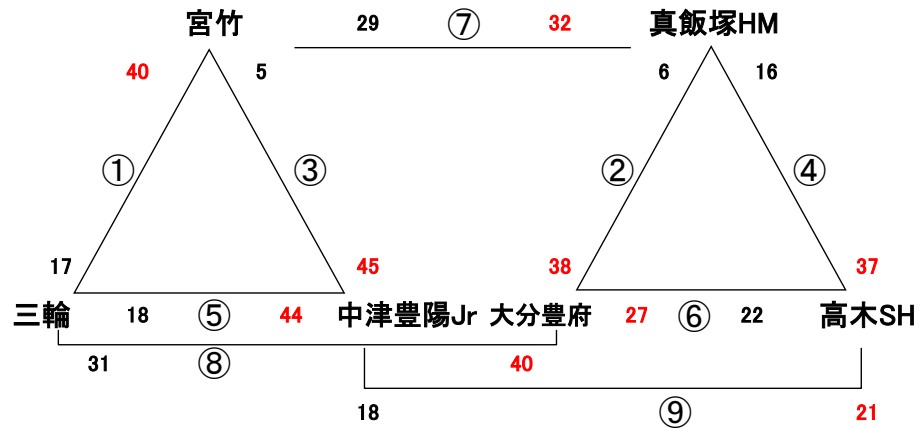

Bコート:女子

☆ 試合間は7分、試合時間は5-1-5(3)5-1-5でおこないます。

会場住所 嘉麻市上山田352 0948-52-1115 庄内

※ 問い合わせは会場責任者をお願いします。

試合		Aコート(男子)		Bコート(女子)	
1	9:00	対戦	横手SH — 桜原	対戦	宮竹 — 三輪
		審判	山田 ・ 中津豊陽Jr	審判	真飯塚HM ・ 大分豊府
		T. O.	庄内SM	T. O.	中津豊陽Jr
2	9:55	対戦	山田 — 中津豊陽Jr	対戦	真飯塚HM — 大分豊府
		審判	庄内SM ・ 横手SH	審判	中津豊陽Jr ・ 宮竹
		T. O.	宮竹	T. O.	高木SH
3	10:50	対戦	庄内SM — 横手SH	対戦	中津豊陽Jr — 宮竹
		審判	宮竹 ・ 山田	審判	高木SH ・ 真飯塚HM
		T. O.	桜原	T. O.	三輪
4	11:45	対戦	宮竹 — 山田	対戦	高木SH — 真飯塚HM
		審判	桜原 ・ 庄内SM	審判	三輪 ・ 中津豊陽Jr
		T. O.	中津豊陽Jr	T. O.	大分豊府
5	12:40	対戦	桜原 — 庄内SM	対戦	三輪 — 中津豊陽Jr
		審判	中津豊陽Jr ・ 宮竹	審判	大分豊府 ・ 高木SH
		T. O.	横手SH	T. O.	宮竹
6	13:35	対戦	中津豊陽Jr — 宮竹	対戦	大分豊府 — 高木SH
		審判	横手SH ・ 山田	審判	宮竹 ・ 真飯塚HM
		T. O.	庄内SM	T. O.	中津豊陽Jr
7	14:30	対戦	横手SH — 山田	対戦	宮竹 — 真飯塚HM
		審判	桜原 ・ 中津豊陽Jr	審判	三輪 ・ 大分豊府
		T. O.	宮竹	T. O.	高木SH
8	15:25	対戦	桜原 — 中津豊陽Jr	対戦	三輪 — 大分豊府
		審判	庄内SM ・ 宮竹	審判	中津豊陽Jr ・ 高木SH
		T. O.	山田	T. O.	真飯塚HM
9	16:20	対戦	庄内SM — 宮竹	対戦	中津豊陽Jr — 高木SH
		審判	横手SH ・ 桜原	審判	宮竹 ・ 三輪
		T. O.	桜原	T. O.	三輪