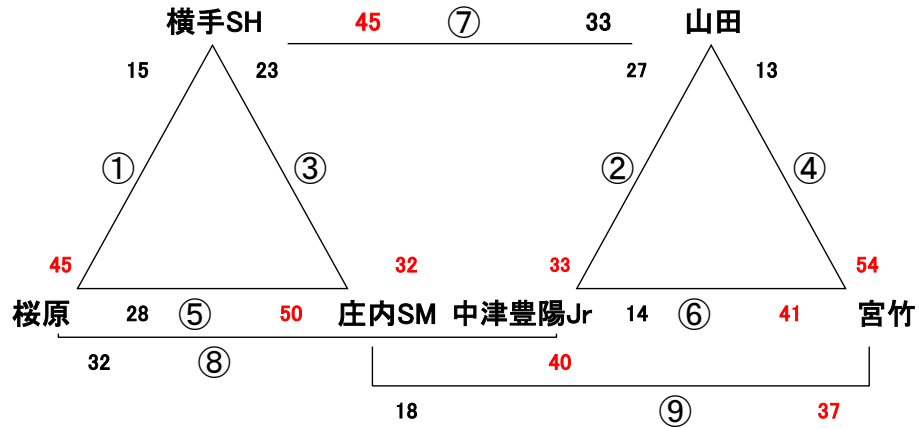

2017. 5. 4 (木) GWキャンプ サルビアパーク

Aコート:男子