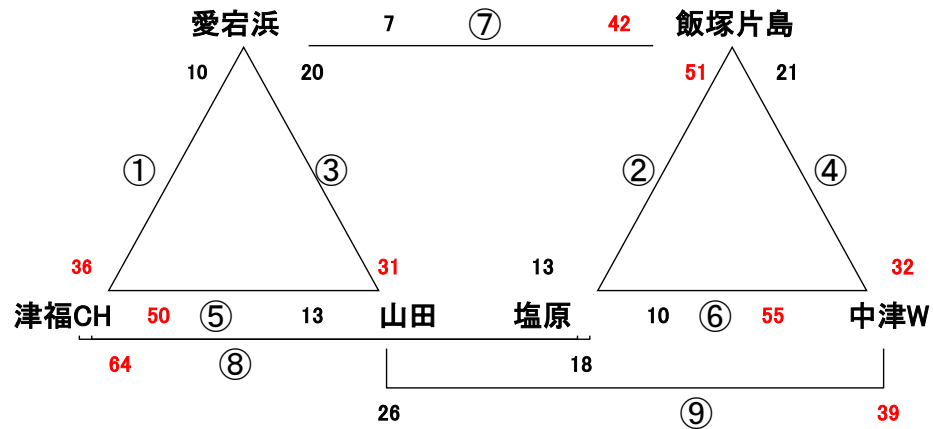

2017. 5. 3 (水) GWキャンプ サルビアパーク

Aコート:男子

Bコート:女子

☆ 試合間は7分、試合時間は5-1-5(3)5-1-5でおこないます。

試合		Aコート(男子)		Bコート(女子)	
1	9:00	対戦	愛宕浜 — 津福CH	対戦	奈多SR — 長丘
		審判	飯塚片島 ・ 塩原	審判	津福GR ・ Beat
		T. O.	山田	T. O.	飯塚片島
2	9:55	対戦	飯塚片島 — 塩原	対戦	津福GR — Beat
		審判	山田 ・ 愛宕浜	審判	飯塚片島 ・ 奈多SR
		T. O.	中津W	T. O.	本庄
3	10:50	対戦	山田 — 愛宕浜	対戦	飯塚片島 — 奈多SR
		審判	中津W ・ 飯塚片島	審判	本庄 ・ 津福GR
		T. O.	津福CH	T. O.	長丘
4	11:45	対戦	中津W — 飯塚片島	対戦	本庄 — 津福GR
		審判	津福CH ・ 山田	審判	長丘 ・ 飯塚片島
		T. O.	塩原	T. O.	Beat
5	12:40	対戦	津福CH — 山田	対戦	長丘 — 飯塚片島
		審判	塩原 ・ 中津W	審判	Beat ・ 本庄
		T. O.	愛宕浜	T. O.	奈多SR
6	13:35	対戦	塩原 — 中津W	対戦	Beat — 本庄
		審判	愛宕浜 ・ 飯塚片島	審判	奈多SR ・ 津福GR
		T. O.	山田	T. O.	飯塚片島
7	14:30	対戦	愛宕浜 — 飯塚片島	対戦	奈多SR — 津福GR
		審判	津福CH ・ 塩原	審判	長丘 ・ Beat
		T. O.	中津W	T. O.	本庄
8	15:25	対戦	津福CH — 塩原	対戦	長丘 — Beat
		審判	山田 ・ 中津W	審判	飯塚片島 ・ 本庄
		T. O.	飯塚片島	T. O.	津福GR
9	16:20	対戦	山田 — 中津W	対戦	飯塚片島 — 本庄
		審判	愛宕浜 ・ 津福CH	審判	奈多SR ・ 長丘
		T. O.	津福CH	T. O.	長丘

2017. 5. 3 (水) GWキャンプ 伊岐須小体育館

男子

女子

☆ 試合間は7分、試合時間は5-1-5(3)5-1-5でおこないます。

試合	Aコート		Bコート	
	対戦	審判	対戦	審判
1	9:00	奈多SR — 伊岐須	ややまLM — 弥永T	
		太宰府 ・ 大池B&B	須恵WISE ・ 伊岐須	
		T. O. 長丘	T. O. 別府G	
2	9:55	太宰府 — 大池B&B	須恵WISE — 伊岐須	
		長丘 ・ 奈多SR	別府G ・ ややまLM	
		T. O. 伊岐須	T. O. 弥永T	
3	10:50	長丘 — 奈多SR	別府G — ややまLM	
		太宰府 ・ 伊岐須	大池B&B ・ 須恵WISE	
		T. O. 太宰府	T. O. 須恵WISE	
4	11:45	太宰府 — 伊岐須	大池B&B — 須恵WISE	
		伊岐須 ・ 長丘	弥永T ・ 別府G	
		T. O. 奈多SR	T. O. ややまLM	
5	12:40	伊岐須 — 長丘	弥永T — 別府G	
		奈多SR ・ ややまLM	須恵WISE ・ 太宰府	
		T. O. 大池B&B	T. O. 伊岐須	
6	13:35	奈多SR — ややまLM	須恵WISE — 太宰府	
		伊岐須 ・ 弥永T	伊岐須 ・ 大池B&B	
		T. O. 長丘	T. O. 別府G	
7	14:30	伊岐須 — 弥永T	伊岐須 — 大池B&B	
		長丘 ・ 別府G	奈多SR ・ ややまLM	
		T. O. 奈多SR	T. O. 太宰府	
8	15:25	長丘 別府G		
		伊岐須 弥永T		
		T. O. 伊岐須	T. O.	