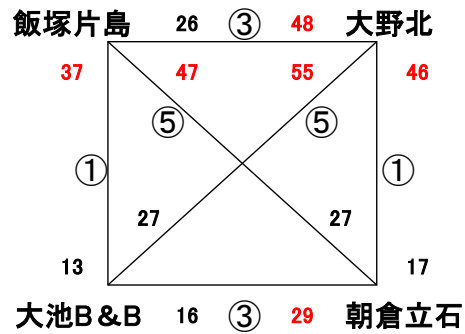

訂正1 2017. 5. 4 (木) GWキャンプ 桂川総合体育館

男子

女子

☆ 試合間は7分、試合時間は5-1-5(3)5-1-5でおこないます。

会場住所 嘉穂郡桂川町吉隈429-26 0948-65-5145 桂川

※ 問い合わせは会場責任者をお願いします。

試合		Aコート		Bコート	
1	9:00	対戦	塩原 — 桂川BS	対戦	ジムラッツ — 津福CH
		審判	津福GR ・ 西浦上	審判	長丘 ・ 太宰府
		T. O.	中津W	T. O.	久田
2	9:55	対戦	津福GR — 西浦上	対戦	長丘 — 太宰府
		審判	中津W ・ 塩原	審判	久田 ・ ジムラッツ
		T. O.	桂川BS	T. O.	津福CH
3	10:50	対戦	中津W — 塩原	対戦	久田 — ジムラッツ
		審判	津福GR ・ 太宰府	審判	西浦上 ・ 長丘
		T. O.	津福GR	T. O.	長丘
4	11:45	対戦	津福GR — 太宰府	対戦	西浦上 — 長丘
		審判	桂川BS ・ 中津W	審判	津福CH ・ 久田
		T. O.	塩原	T. O.	ジムラッツ
5	12:40	対戦	桂川BS — 中津W	対戦	津福CH — 久田
		審判	塩原 ・ ジムラッツ	審判	長丘 ・ 津福GR
		T. O.	西浦上	T. O.	太宰府
6	13:35	対戦	塩原 — ジムラッツ	対戦	長丘 — 津福GR
		審判	桂川BS ・ 津福CH	審判	太宰府 ・ 西浦上
		T. O.	中津W	T. O.	久田
7	14:30	対戦	桂川BS — 津福CH	対戦	太宰府 — 西浦上
		審判	中津W ・ 久田	審判	塩原 ・ ジムラッツ
		T. O.	塩原	T. O.	津福GR
8	15:25	対戦	中津W — 久田	対戦	
		審判	桂川BS ・ 津福CH	審判	
		T. O.	桂川BS	T. O.	

2017. 5. 4 (木) GWキャンプ 若菜小体育館

男子

女子

☆ 試合間は7分、試合時間は5-1-5(3)5-1-5でおこないます。

会場住所 飯塚市小正249-2 0948-22-0581 飯塚片島

※ 問い合わせは会場責任者をお願いします。

試合		(Aコート)	(Bコート)
1	9:00	対戦 飯塚片島 - 大池B&B	対戦 大野北 - 朝倉立石
		審判 飯塚片島 ・ 中津三光	審判 須恵WISE ・ 那珂
		T. O. 飯塚片島	T. O. 須恵WISE
2	9:55	対戦 飯塚片島 - 中津三光	対戦 須恵WISE - 那珂
		審判 飯塚片島 ・ 大野北	審判 大池B&B ・ 朝倉立石
		T. O. 飯塚片島	T. O. 大池B&B
3	10:50	対戦 飯塚片島 - 大野北	対戦 大池B&B - 朝倉立石
		審判 飯塚片島 ・ 須恵WISE	審判 中津三光 ・ 那珂
		T. O. 飯塚片島	T. O. 中津三光
		昼食	昼食
4	12:40	対戦 飯塚片島 - 須恵WISE	対戦 中津三光 - 那珂
		審判 朝倉立石 ・ 飯塚片島	審判 大池B&B ・ 大野北
		T. O. 朝倉立石	T. O. 大池B&B
5	13:35	対戦 朝倉立石 - 飯塚片島	対戦 大池B&B - 大野北
		審判 那珂 ・ 飯塚片島	審判 中津三光 ・ 須恵WISE
		T. O. 那珂	T. O. 中津三光
6	14:30	対戦 那珂 - 飯塚片島	対戦 中津三光 - 須恵WISE
		審判 飯塚片島 ・ 大池B&B	審判 大野北 ・ 朝倉立石
		T. O. 飯塚片島	T. O. 大野北