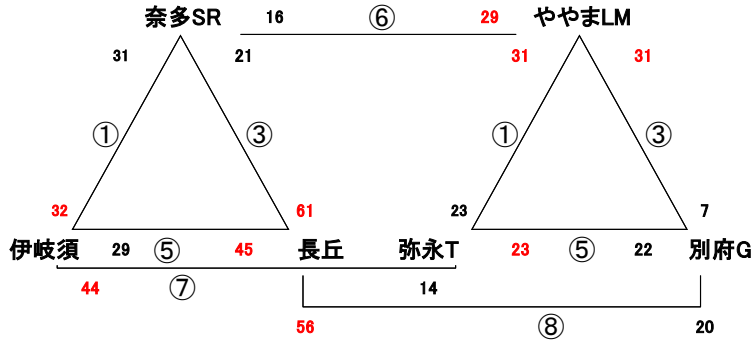

2017. 5. 3 (水) GWキャンプ 稲築体育館

男子

女子

☆ 試合間は7分、試合時間は5-1-5(3)5-1-5でおこないます。

試合		(Aコート)	(Bコート)		
1	9:00	対戦	G-BOYS — 原田筑紫	対戦	片江7 — 下山門
		審判	愛宕浜 ・ 原田筑紫	審判	志免WK ・ 中津三光
		T. O.	愛宕浜	T. O.	志免WK
2	9:55	対戦	愛宕浜 — 原田筑紫	対戦	志免WK — 中津三光
		審判	G-BOYS ・ 片江7	審判	原田筑紫 ・ 下山門
		T. O.	G-BOYS	T. O.	原田筑紫
3	10:50	対戦	G-BOYS — 片江7	対戦	原田筑紫 — 下山門
		審判	愛宕浜 ・ 志免WK	審判	原田筑紫 ・ 中津三光
		T. O.	愛宕浜	T. O.	原田筑紫
		昼食	昼食		
4	12:40	対戦	愛宕浜 — 志免WK	対戦	原田筑紫 — 中津三光
		審判	下山門 ・ G-BOYS	審判	原田筑紫 ・ 片江7
		T. O.	下山門	T. O.	原田筑紫
5	13:35	対戦	下山門 — G-BOYS	対戦	原田筑紫 — 片江7
		審判	中津三光 ・ 愛宕浜	審判	原田筑紫 ・ 志免WK
		T. O.	中津三光	T. O.	原田筑紫
6	14:30	対戦	中津三光 — 愛宕浜	対戦	原田筑紫 — 志免WK
		審判	G-BOYS ・ 原田筑紫	審判	片江7 ・ 下山門
		T. O.	G-BOYS	T. O.	片江7

2017. 5. 3 (水) GWキャンプ 伊岐須小体育館

男子

女子

☆ 試合間は7分、試合時間は5-1-5(3)5-1-5でおこないます。

試合	Aコート		Bコート	
	対戦	審判	対戦	審判
1	9:00	奈多SR — 伊岐須	ややまLM — 弥永T	
		太宰府 ・ 大池B&B	須恵WISE ・ 伊岐須	
		T. O. 長丘	T. O. 別府G	
2	9:55	太宰府 — 大池B&B	須恵WISE — 伊岐須	
		長丘 ・ 奈多SR	別府G ・ ややまLM	
		T. O. 伊岐須	T. O. 弥永T	
3	10:50	長丘 — 奈多SR	別府G — ややまLM	
		太宰府 ・ 伊岐須	大池B&B ・ 須恵WISE	
		T. O. 太宰府	T. O. 須恵WISE	
4	11:45	太宰府 — 伊岐須	大池B&B — 須恵WISE	
		伊岐須 ・ 長丘	弥永T ・ 別府G	
		T. O. 奈多SR	T. O. ややまLM	
5	12:40	伊岐須 — 長丘	弥永T — 別府G	
		奈多SR ・ ややまLM	須恵WISE ・ 太宰府	
		T. O. 大池B&B	T. O. 伊岐須	
6	13:35	奈多SR — ややまLM	須恵WISE — 太宰府	
		伊岐須 ・ 弥永T	伊岐須 ・ 大池B&B	
		T. O. 長丘	T. O. 別府G	
7	14:30	伊岐須 — 弥永T	伊岐須 — 大池B&B	
		長丘 ・ 別府G	奈多SR ・ ややまLM	
		T. O. 奈多SR	T. O. 太宰府	
8	15:25	長丘 別府G		
		伊岐須 弥永T		
		T. O. 伊岐須	T. O.	