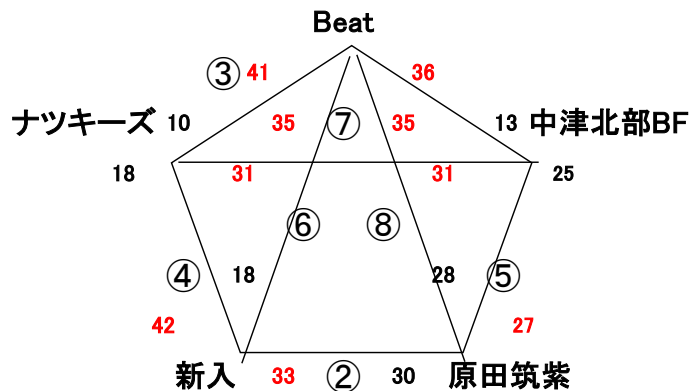

女子

☆ 試合間は7分、試合時間は5-1-5(3)5-1-5でおこないます。

会場住所 嘉麻市鴨生(かもお)434 0948-42-1177 ナツキーズ

※ 問い合わせは会場責任者をお願いします。

試合		Aコート(男子)		Bコート(女子)	
1	9:00	対戦	MJ - ややまLM	対戦	Beat - ナツキーズ
		審判	長丘・須恵BEAT	審判	新入・原田筑紫
		T.O.	原西	T.O.	中津北部BF
2	9:55	対戦	長丘 - 須恵BEAT	対戦	新入 - 原田筑紫
		審判	原西・MJ	審判	Beat・中津北部BF
		T.O.	原田筑紫	T.O.	ナツキーズ
3	10:50	対戦	原西 - MJ	対戦	Beat - 中津北部BF
		審判	原田筑紫・長丘	審判	ナツキーズ・新入
		T.O.	ややまLM	T.O.	原田筑紫
4	11:45	対戦	原田筑紫 - 長丘	対戦	ナツキーズ - 新入
		審判	ややまLM・原西	審判	原田筑紫・中津北部BF
		T.O.	須恵BEAT	T.O.	Beat
5	12:40	対戦	ややまLM - 原西	対戦	原田筑紫 - 中津北部BF
		審判	須恵BEAT・原田筑紫	審判	新入・Beat
		T.O.	MJ	T.O.	ナツキーズ
6	13:35	対戦	須恵BEAT - 原田筑紫	対戦	新入 - Beat
		審判	MJ・長丘	審判	中津北部BF・ナツキーズ
		T.O.	原西	T.O.	原田筑紫
7	14:30	対戦	MJ - 長丘	対戦	中津北部BF - ナツキーズ
		審判	ややまLM・須恵BEAT	審判	原田筑紫・Beat
		T.O.	原田筑紫	T.O.	新入
8	15:25	対戦	ややまLM - 須恵BEAT	対戦	原田筑紫 - Beat
		審判	原西・原田筑紫	審判	新入・ナツキーズ
		T.O.	長丘	T.O.	中津北部BF
9	16:20	対戦	原西 - 原田筑紫	対戦	-
		審判	MJ・ややまLM	審判	.
		T.O.	ややまLM	T.O.