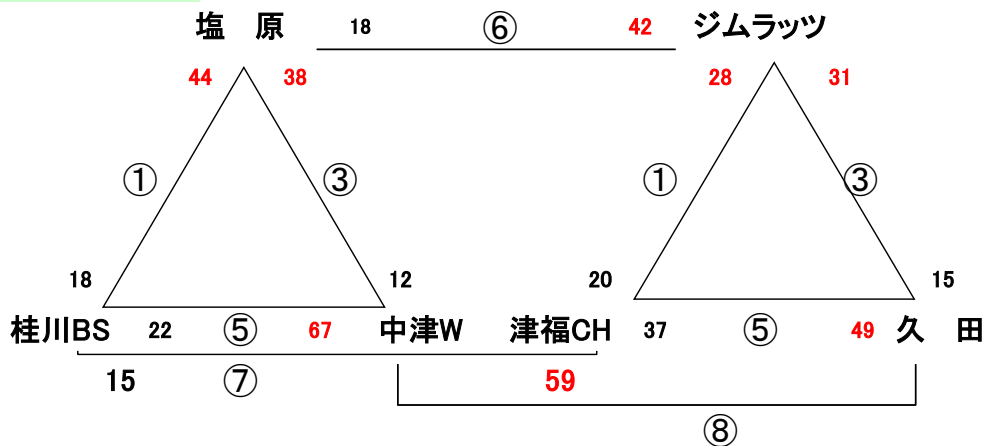

訂正1 2017. 5. 4 (木) GWキャンプ 桂川総合体育館

男子

女子