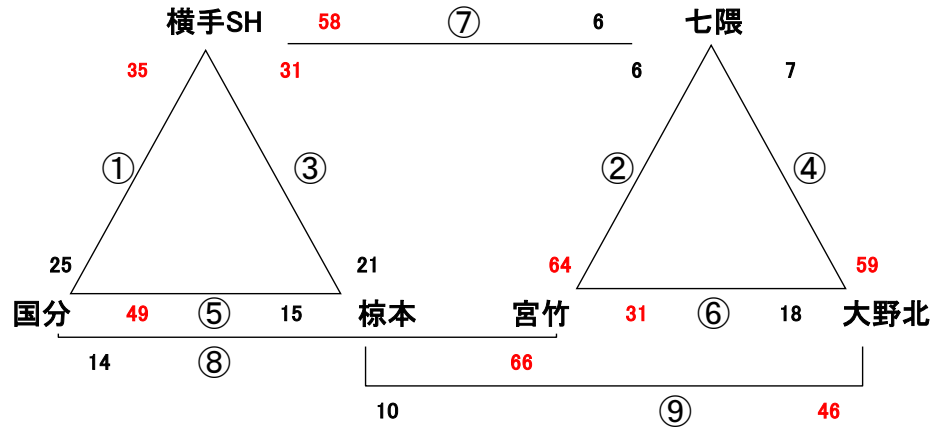

2017. 5. 3 (水) GWキャンプ 伊岐須小体育館

男子

女子

☆ 試合間は7分、試合時間は5-1-5(3)5-1-5でおこないます。

試合	Aコート		Bコート	
	対戦	審判	対戦	審判
1	9:00	奈多SR — 伊岐須	ややまLM — 弥永T	
		太宰府 ・ 大池B&B	須恵WISE ・ 伊岐須	
		T. O. 長丘	T. O. 別府G	
2	9:55	太宰府 — 大池B&B	須恵WISE — 伊岐須	
		長丘 ・ 奈多SR	別府G ・ ややまLM	
		T. O. 伊岐須	T. O. 弥永T	
3	10:50	長丘 — 奈多SR	別府G — ややまLM	
		太宰府 ・ 伊岐須	大池B&B ・ 須恵WISE	
		T. O. 太宰府	T. O. 須恵WISE	
4	11:45	太宰府 — 伊岐須	大池B&B — 須恵WISE	
		伊岐須 ・ 長丘	弥永T ・ 別府G	
		T. O. 奈多SR	T. O. ややまLM	
5	12:40	伊岐須 — 長丘	弥永T — 別府G	
		奈多SR ・ ややまLM	須恵WISE ・ 太宰府	
		T. O. 大池B&B	T. O. 伊岐須	
6	13:35	奈多SR — ややまLM	須恵WISE — 太宰府	
		伊岐須 ・ 弥永T	伊岐須 ・ 大池B&B	
		T. O. 長丘	T. O. 別府G	
7	14:30	伊岐須 — 弥永T	伊岐須 — 大池B&B	
		長丘 ・ 別府G	奈多SR ・ ややまLM	
		T. O. 奈多SR	T. O. 太宰府	
8	15:25	長丘 別府G		
		伊岐須 弥永T		
		T. O. 伊岐須	T. O.	

2017. 5. 3 (水) GWキャンプ 大分小体育館

Aコート: 男子

Bコート: 女子

☆ 試合間は7分、試合時間は5-1-5(3)5-1-5でおこないます。

試合		Aコート(男子)		Bコート(女子)	
1	9:00	対戦	横手SH — 国分	対戦	宮竹 — 野芥S
		審判	七隈 ・ 宮竹	審判	棕本 ・ 新入
		T. O.	棕本	T. O.	七隈
2	9:55	対戦	七隈 — 宮竹	対戦	棕本 — 新入
		審判	棕本 ・ 横手SH	審判	七隈 ・ 宮竹
		T. O.	大野北	T. O.	高木SH
3	10:50	対戦	棕本 — 横手SH	対戦	七隈 — 宮竹
		審判	大野北 ・ 七隈	審判	高木SH ・ 棕本
		T. O.	国分	T. O.	野芥S
4	11:45	対戦	大野北 — 七隈	対戦	高木SH — 棕本
		審判	国分 ・ 棕本	審判	野芥S ・ 七隈
		T. O.	宮竹	T. O.	新入
5	12:40	対戦	国分 — 棕本	対戦	野芥S — 七隈
		審判	宮竹 ・ 大野北	審判	新入 ・ 高木SH
		T. O.	横手SH	T. O.	宮竹
6	13:35	対戦	宮竹 — 大野北	対戦	新入 — 高木SH
		審判	横手SH ・ 七隈	審判	宮竹 ・ 棕本
		T. O.	棕本	T. O.	七隈
7	14:30	対戦	横手SH — 七隈	対戦	宮竹 — 棕本
		審判	国分 ・ 宮竹	審判	野芥S ・ 新入
		T. O.	大野北	T. O.	高木SH
8	15:25	対戦	国分 — 宮竹	対戦	野芥S — 新入
		審判	棕本 ・ 大野北	審判	七隈 ・ 高木SH
		T. O.	七隈	T. O.	棕本
9	16:20	対戦	棕本 — 大野北	対戦	七隈 — 高木SH
		審判	横手SH ・ 国分	審判	宮竹 ・ 野芥S
		T. O.	国分	T. O.	野芥S