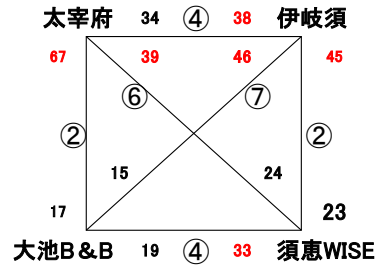

2017. 5. 3 (水) GWキャンプ 稲築体育館

男子

女子

☆ 試合間は7分、試合時間は5-1-5(3)5-1-5でおこないます。

試合		(Aコート)	(Bコート)		
1	9:00	対戦	G-BOYS — 原田筑紫	対戦	片江7 — 下山門
		審判	愛宕浜 ・ 原田筑紫	審判	志免WK ・ 中津三光
		T. O.	愛宕浜	T. O.	志免WK
2	9:55	対戦	愛宕浜 — 原田筑紫	対戦	志免WK — 中津三光
		審判	G-BOYS ・ 片江7	審判	原田筑紫 ・ 下山門
		T. O.	G-BOYS	T. O.	原田筑紫
3	10:50	対戦	G-BOYS — 片江7	対戦	原田筑紫 — 下山門
		審判	愛宕浜 ・ 志免WK	審判	原田筑紫 ・ 中津三光
		T. O.	愛宕浜	T. O.	原田筑紫
		昼食	昼食		
4	12:40	対戦	愛宕浜 — 志免WK	対戦	原田筑紫 — 中津三光
		審判	下山門 ・ G-BOYS	審判	原田筑紫 ・ 片江7
		T. O.	下山門	T. O.	原田筑紫
5	13:35	対戦	下山門 — G-BOYS	対戦	原田筑紫 — 片江7
		審判	中津三光 ・ 愛宕浜	審判	原田筑紫 ・ 志免WK
		T. O.	中津三光	T. O.	原田筑紫
6	14:30	対戦	中津三光 — 愛宕浜	対戦	原田筑紫 — 志免WK
		審判	G-BOYS ・ 原田筑紫	審判	片江7 ・ 下山門
		T. O.	G-BOYS	T. O.	片江7

2017. 5. 3 (水) GWキャンプ 伊岐須小体育館

男子

女子

☆ 試合間は7分、試合時間は5-1-5(3)5-1-5でおこないます。

試合	Aコート		Bコート	
	対戦	審判	対戦	審判
1	9:00	奈多SR — 伊岐須	ややまLM — 弥永T	
		太宰府 ・ 大池B&B	須恵WISE ・ 伊岐須	
		T. O. 長丘	T. O. 別府G	
2	9:55	太宰府 — 大池B&B	須恵WISE — 伊岐須	
		長丘 ・ 奈多SR	別府G ・ ややまLM	
		T. O. 伊岐須	T. O. 弥永T	
3	10:50	長丘 — 奈多SR	別府G — ややまLM	
		太宰府 ・ 伊岐須	大池B&B ・ 須恵WISE	
		T. O. 太宰府	T. O. 須恵WISE	
4	11:45	太宰府 — 伊岐須	大池B&B — 須恵WISE	
		伊岐須 ・ 長丘	弥永T ・ 別府G	
		T. O. 奈多SR	T. O. ややまLM	
5	12:40	伊岐須 — 長丘	弥永T — 別府G	
		奈多SR ・ ややまLM	須恵WISE ・ 太宰府	
		T. O. 大池B&B	T. O. 伊岐須	
6	13:35	奈多SR — ややまLM	須恵WISE — 太宰府	
		伊岐須 ・ 弥永T	伊岐須 ・ 大池B&B	
		T. O. 長丘	T. O. 別府G	
7	14:30	伊岐須 — 弥永T	伊岐須 — 大池B&B	
		長丘 ・ 別府G	奈多SR ・ ややまLM	
		T. O. 奈多SR	T. O. 太宰府	
8	15:25	長丘 別府G		
		伊岐須 弥永T		
		T. O. 伊岐須	T. O.	