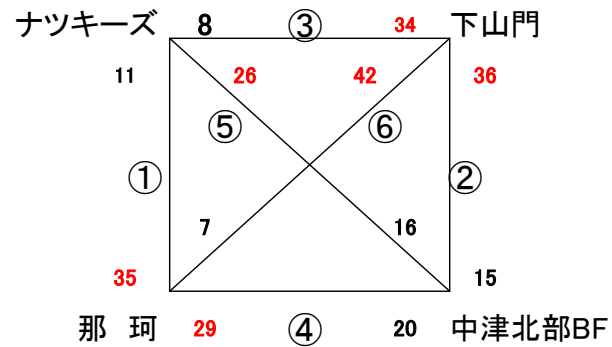

2017. 5. 3(水) GWキャンプ 稲築西小体育館

女子

☆ 試合間は7分、試合時間は5-1-5(3)5-1-5でおこないます。

試合		(女子)	
1	9:00	対戦	ナツキーズ — 那珂
		審判	下山門 ・ 中津北部BF
		T. O.	下山門
2	9:55	対戦	下山門 — 中津北部BF
		審判	ナツキーズ ・ 那珂
		T. O.	那珂
3	10:50	対戦	下山門 — ナツキーズ
		審判	中津北部BF ・ 那珂
		T. O.	中津北部BF
昼食			
4	12:40	対戦	中津北部BF — 那珂
		審判	下山門 ・ ナツキーズ
		T. O.	下山門
5	13:35	対戦	中津北部BF — ナツキーズ
		審判	那珂 ・ 下山門
		T. O.	那珂
6	14:30	対戦	那珂 — 下山門
		審判	中津北部BF ・ ナツキーズ
		T. O.	ナツキーズ