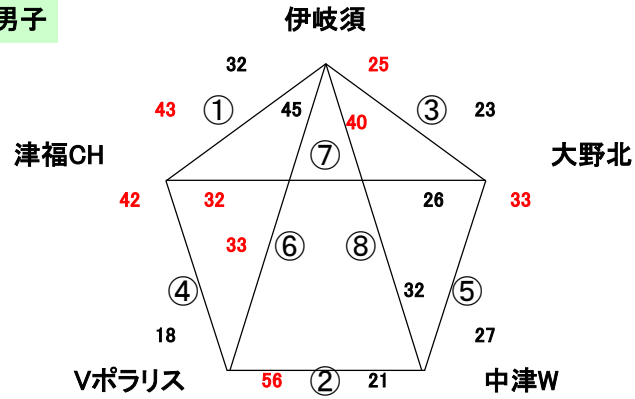

訂正1 2017. 5. 5 (金) GWキャンプ 伊岐須小体育館

Aコート: 男子