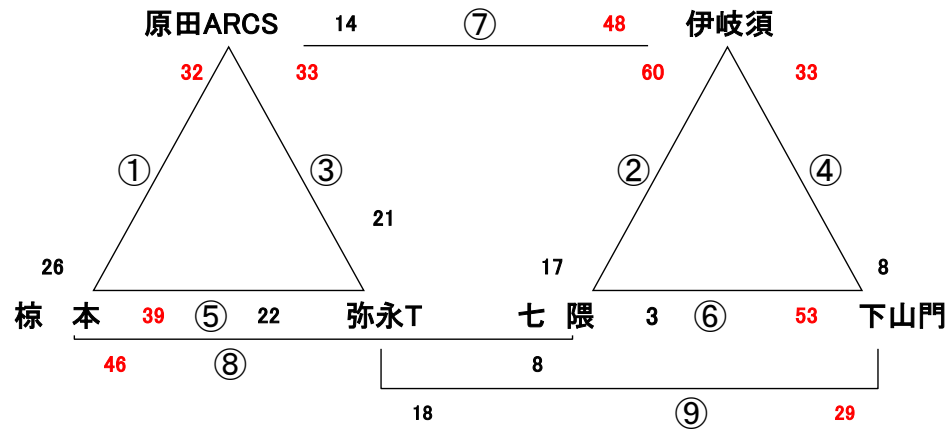

2017. 5. 4 (木) GWキャンプ 伊岐須小体育館

Aコート: 男子