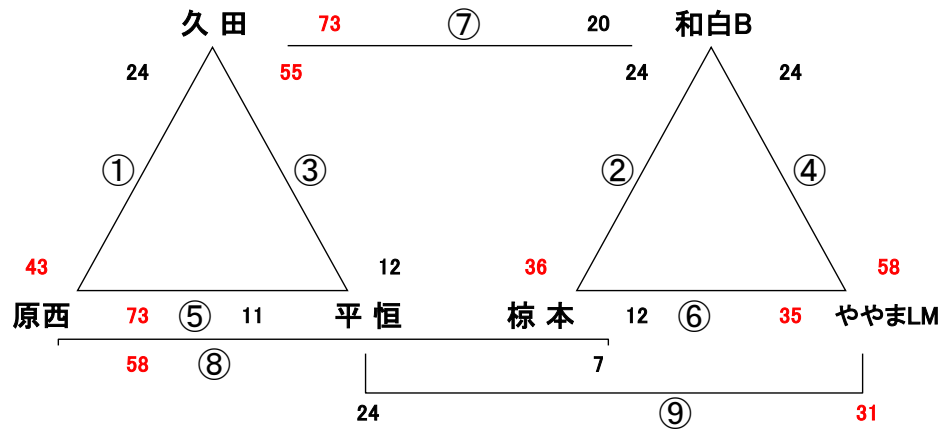

2017. 5. 5(金) GWキャンプ 大分小体育館

Aコート: 男子