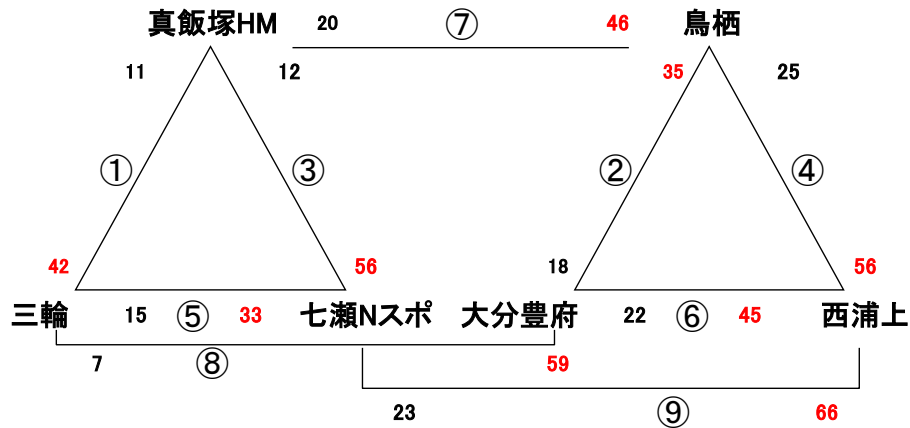

Bコート: 女子

☆ 試合間は7分、試合時間は5-1-5(3)5-1-5でおこないます。

試合		Aコート(男子)		Bコート(女子)	
1	9:00	対戦	Vポラリス — MJ	対戦	真飯塚HM — 三輪
		審判	桂川BS ・ 須恵BEAT	審判	鳥栖 ・ 大分豊府
		T. O.	庄内SM	T. O.	七瀬Nスポ
2	9:55	対戦	桂川BS — 須恵BEAT	対戦	鳥栖 — 大分豊府
		審判	庄内SM ・ Vポラリス	審判	七瀬Nスポ ・ 真飯塚HM
		T. O.	久田	T. O.	西浦上
3	10:50	対戦	庄内SM — Vポラリス	対戦	七瀬Nスポ — 真飯塚HM
		審判	久田 ・ 桂川BS	審判	西浦上 ・ 鳥栖
		T. O.	MJ	T. O.	三輪
4	11:45	対戦	久田 — 桂川BS	対戦	西浦上 — 鳥栖
		審判	MJ ・ 庄内SM	審判	三輪 ・ 七瀬Nスポ
		T. O.	須恵BEAT	T. O.	大分豊府
5	12:40	対戦	MJ — 庄内SM	対戦	三輪 — 七瀬Nスポ
		審判	須恵BEAT ・ 久田	審判	大分豊府 ・ 西浦上
		T. O.	Vポラリス	T. O.	真飯塚HM
6	13:35	対戦	須恵BEAT — 久田	対戦	大分豊府 — 西浦上
		審判	Vポラリス ・ 桂川BS	審判	真飯塚HM ・ 鳥栖
		T. O.	庄内SM	T. O.	七瀬Nスポ
7	14:30	対戦	Vポラリス — 桂川BS	対戦	真飯塚HM — 鳥栖
		審判	MJ ・ 須恵BEAT	審判	三輪 ・ 大分豊府
		T. O.	久田	T. O.	西浦上
8	15:25	対戦	MJ — 須恵BEAT	対戦	三輪 — 大分豊府
		審判	庄内SM ・ 久田	審判	七瀬Nスポ ・ 西浦上
		T. O.	桂川BS	T. O.	鳥栖
9	16:20	対戦	庄内SM — 久田	対戦	七瀬Nスポ — 西浦上
		審判	Vポラリス ・ MJ	審判	真飯塚HM ・ 三輪
		T. O.	MJ	T. O.	三輪