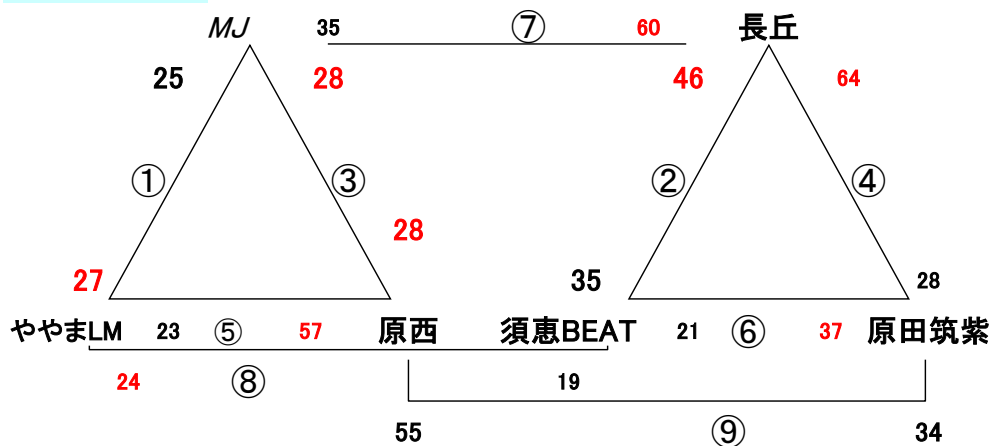

訂正1 2017. 5. 4 (木) GWキャンプ 稲築体育館

男子