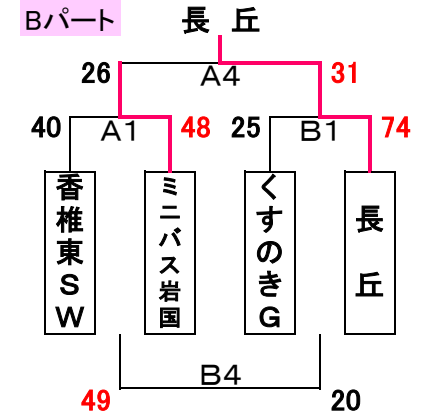

ぼたやま杯組合せ(女子)

Cパート  
4月23日

A・B サルビアパーク

角倉 (山口県)

Dパート  
4月23日

A・B サルビアパーク

長松Q (佐賀県)

男子2日目

A : 稲築体育館  
B・C・D・E : 嘉穂総合体育館

女子2日目

A : 稲築体育館  
B・C・D : サルビアパーク

Eパート