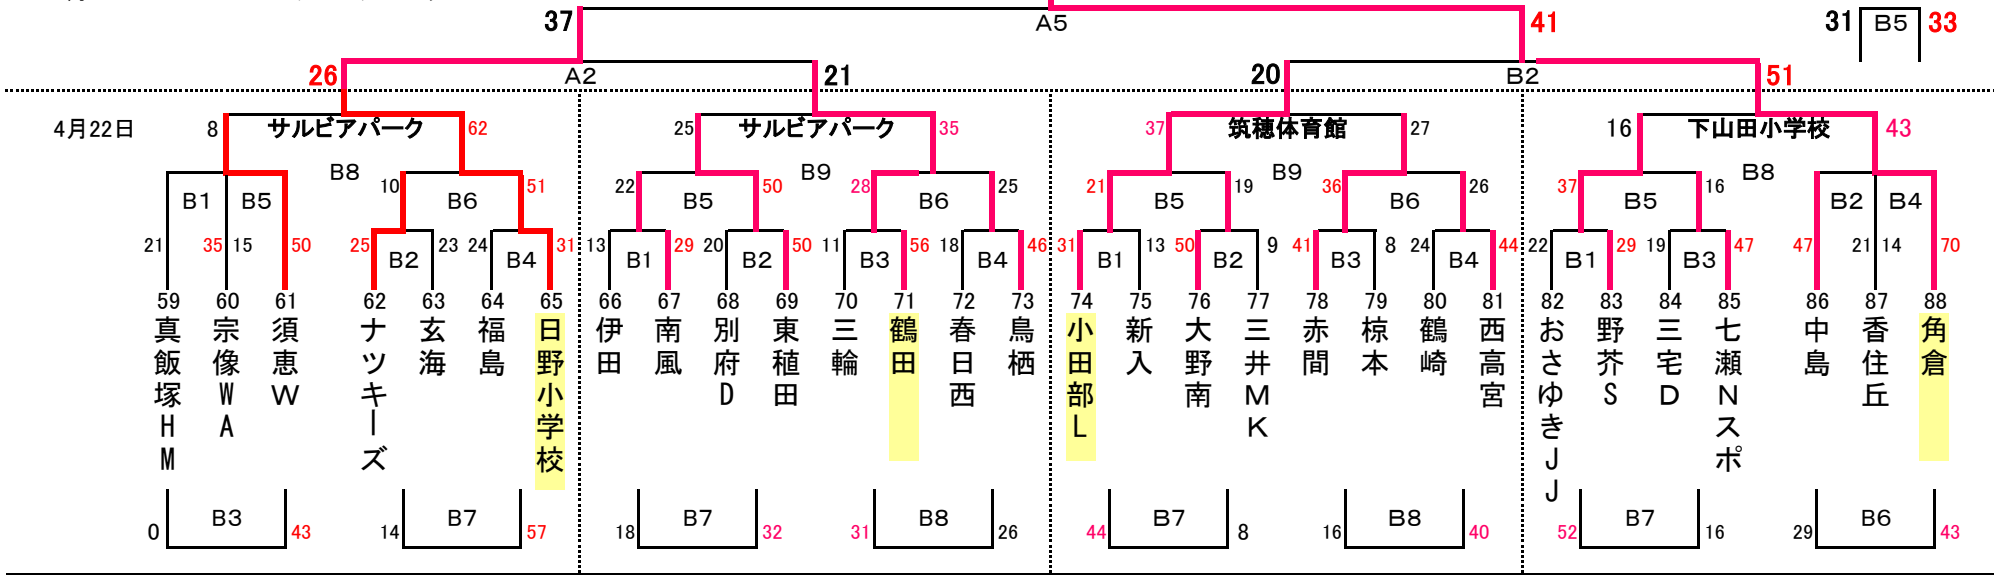

A・B 嘉穂総合体育館

ぼたやま杯組合せ(男子)

豊府(大分県)

Cパート

4月23日

A・B 嘉穂総合体育館

志免南WC(福岡県)

Dパート

4月23日

A・B 嘉穂総合体育館

ぼたやま杯組合せ(男子)

百道SS(福岡県)

Eパート

4月23日

A・B 嘉穂総合体育館

4月22日

ぼたやま杯組合せ(女子)

Cパート  
4月23日

A・B サルビアパーク

角倉 (山口県)

Dパート  
4月23日

A・B サルビアパーク

長松Q (佐賀県)

男子2日目

A : 稲築体育館  
B・C・D・E : 嘉穂総合体育館

女子2日目

A : 稲築体育館  
B・C・D : サルビアパーク

Eパート