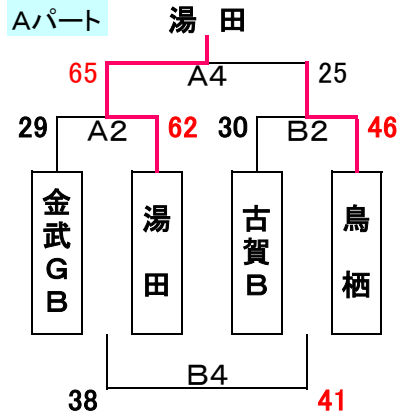

ぼたやま杯組合せ(女子)

Cパート  
4月23日

A・B サルビアパーク

角倉 (山口県)

Dパート  
4月23日

A・B サルビアパーク

長松Q (佐賀県)

男子2日目

A : 稲築体育館  
B・C・D・E : 嘉穂総合体育館

女子2日目

A : 稲築体育館  
B・C・D : サルビアパーク

Eパート