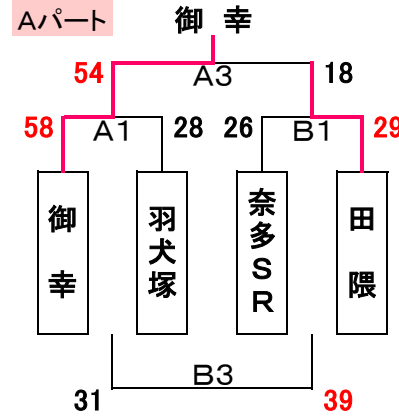

ぼたやま杯組合せ(女子)

Cパート  
4月23日

A・B サルビアパーク

角倉 (山口県)

Dパート  
4月23日

A・B サルビアパーク

長松Q (佐賀県)

男子2日目

A : 稲築体育館  
B・C・D・E : 嘉穂総合体育館

女子2日目

A : 稲築体育館  
B・C・D : サルビアパーク

Eパート