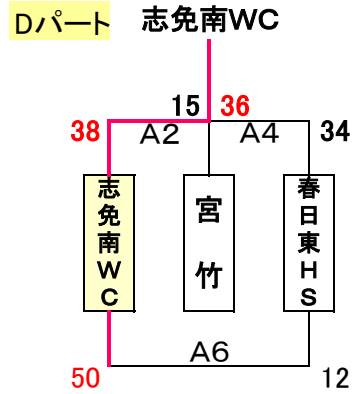

ぼたやま杯組合せ(女子)

Cパート  
4月23日

A・B サルビアパーク

角倉 (山口県)

Dパート  
4月23日

A・B サルビアパーク

長松Q (佐賀県)

男子2日目

A : 稲築体育館  
B・C・D・E : 嘉穂総合体育館

女子2日目

A : 稲築体育館  
B・C・D : サルビアパーク

Eパート