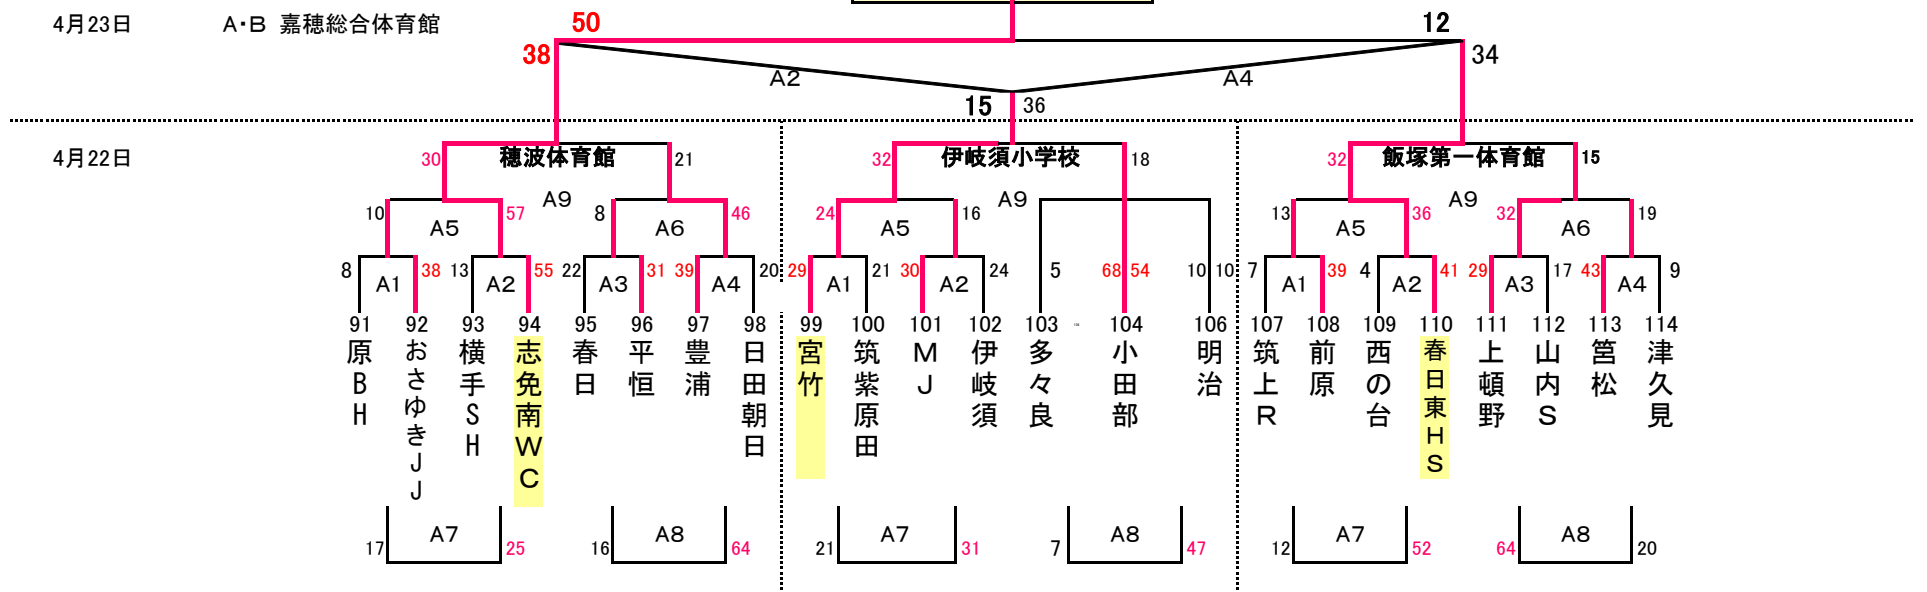

A・B 嘉穂総合体育館

ぼたやま杯組合せ(男子)

豊府(大分県)

Cパート

4月23日

A・B 嘉穂総合体育館

志免南WC(福岡県)

Dパート

4月23日

A・B 嘉穂総合体育館

ぼたやま杯組合せ(男子)

百道SS(福岡県)

Eパート

4月23日

A・B 嘉穂総合体育館

4月22日

ぼたやま杯組合せ(女子)

Cパート  
4月23日

A・B サルビアパーク

角倉 (山口県)

Dパート  
4月23日

A・B サルビアパーク

長松Q (佐賀県)

男子2日目