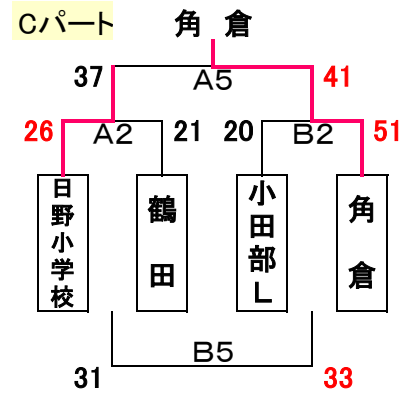

ぼたやま杯組合せ(女子)

Cパート  
4月23日

A・B サルビアパーク

角倉 (山口県)

Dパート  
4月23日

A・B サルビアパーク

長松Q (佐賀県)

男子2日目

A : 稲築体育館  
B・C・D・E : 嘉穂総合体育館

女子2日目

A : 稲築体育館  
B・C・D : サルビアパーク

Eパート