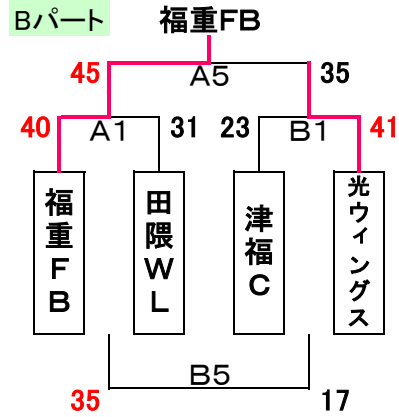

ぼたやま杯組合せ(女子)

Cパート  
4月23日

A・B サルビアパーク

角倉 (山口県)

Dパート  
4月23日

A・B サルビアパーク

長松Q (佐賀県)

男子2日目

A : 稲築体育館  
B・C・D・E : 嘉穂総合体育館

女子2日目

A : 稲築体育館  
B・C・D : サルビアパーク

Eパート