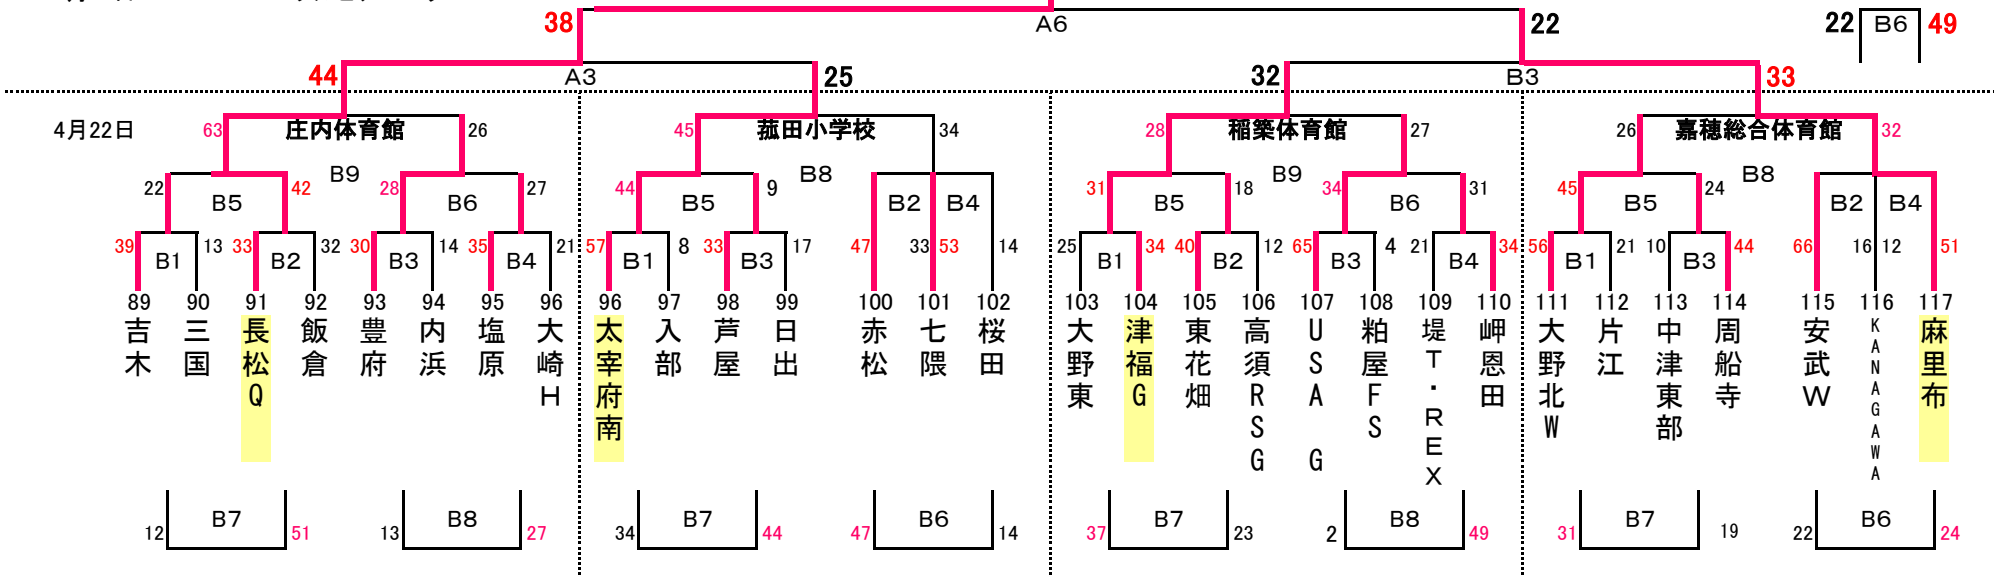

ぼたやま杯組合せ(女子)

Cパート  
4月23日

A・B サルビアパーク

角倉 (山口県)

Dパート  
4月23日

A・B サルビアパーク

長松Q (佐賀県)

男子2日目

A : 稲築体育館  
B・C・D・E : 嘉穂総合体育館

女子2日目

A : 稲築体育館  
B・C・D : サルビアパーク

Eパート