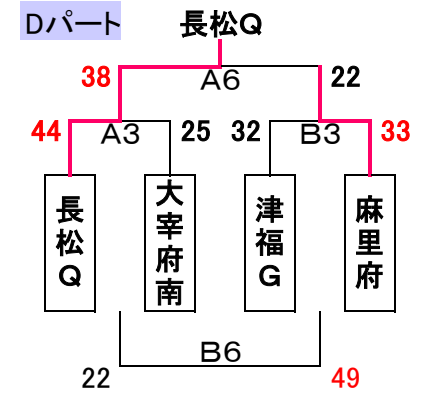

ぼたやま杯組合せ(女子)

Cパート  
4月23日

A・B サルビアパーク

角倉 (山口県)

Dパート  
4月23日

A・B サルビアパーク

長松Q (佐賀県)

男子2日目

A : 稲築体育館  
B・C・D・E : 嘉穂総合体育館

女子2日目

A : 稲築体育館  
B・C・D : サルビアパーク

Eパート