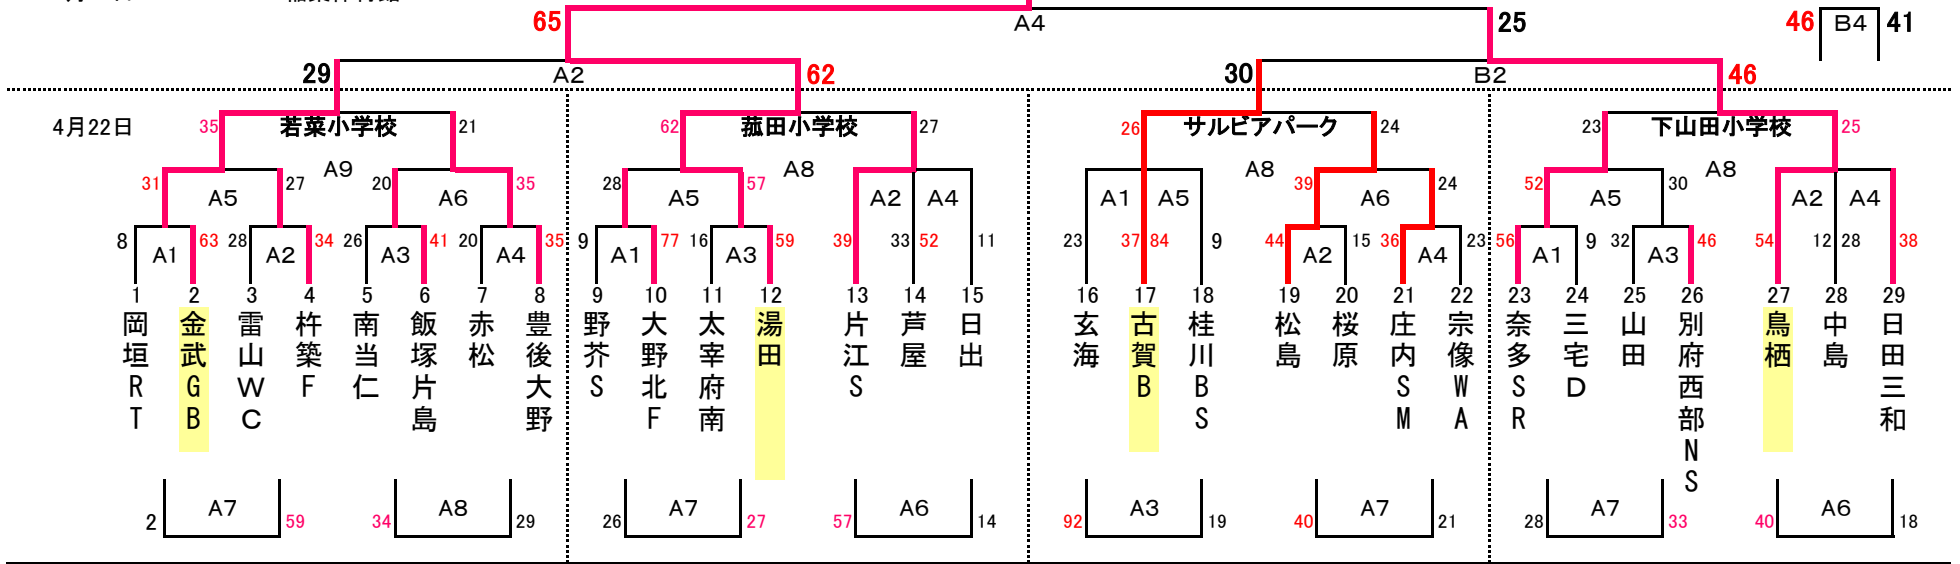

ぼたやま杯組合せ(男子)

湯田 (山口県)

Aパート

4月23日

A・B 稲築体育館

福重FB (福岡県)

Bパート

4月23日

A・B 嘉穂総合体育館

ぼたやま杯組合せ(男子)

豊府(大分県)

Cパート

4月23日

A・B 嘉穂総合体育館

志免南WC(福岡県)

Dパート

4月23日

A・B 嘉穂総合体育館

ぼたやま杯組合せ(男子)

百道SS(福岡県)

Eパート

4月23日

A・B 嘉穂総合体育館

4月22日

ぼたやま杯組合せ(女子)

Cパート  
4月23日

A・B サルビアパーク

角倉 (山口県)

Dパート  
4月23日

A・B サルビアパーク

長松Q (佐賀県)

男子2日目