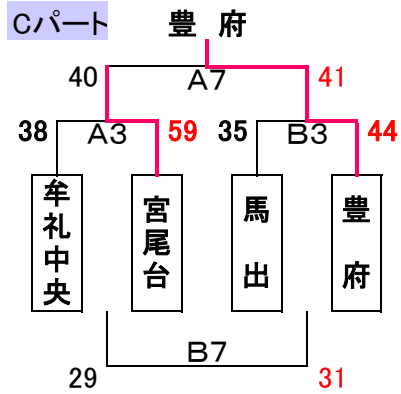

ぼたやま杯組合せ(女子)

Cパート  
4月23日

A・B サルビアパーク

角倉 (山口県)

Dパート  
4月23日

A・B サルビアパーク

長松Q (佐賀県)

男子2日目

A : 稲築体育館  
B・C・D・E : 嘉穂総合体育館

女子2日目

A : 稲築体育館  
B・C・D : サルビアパーク

Eパート