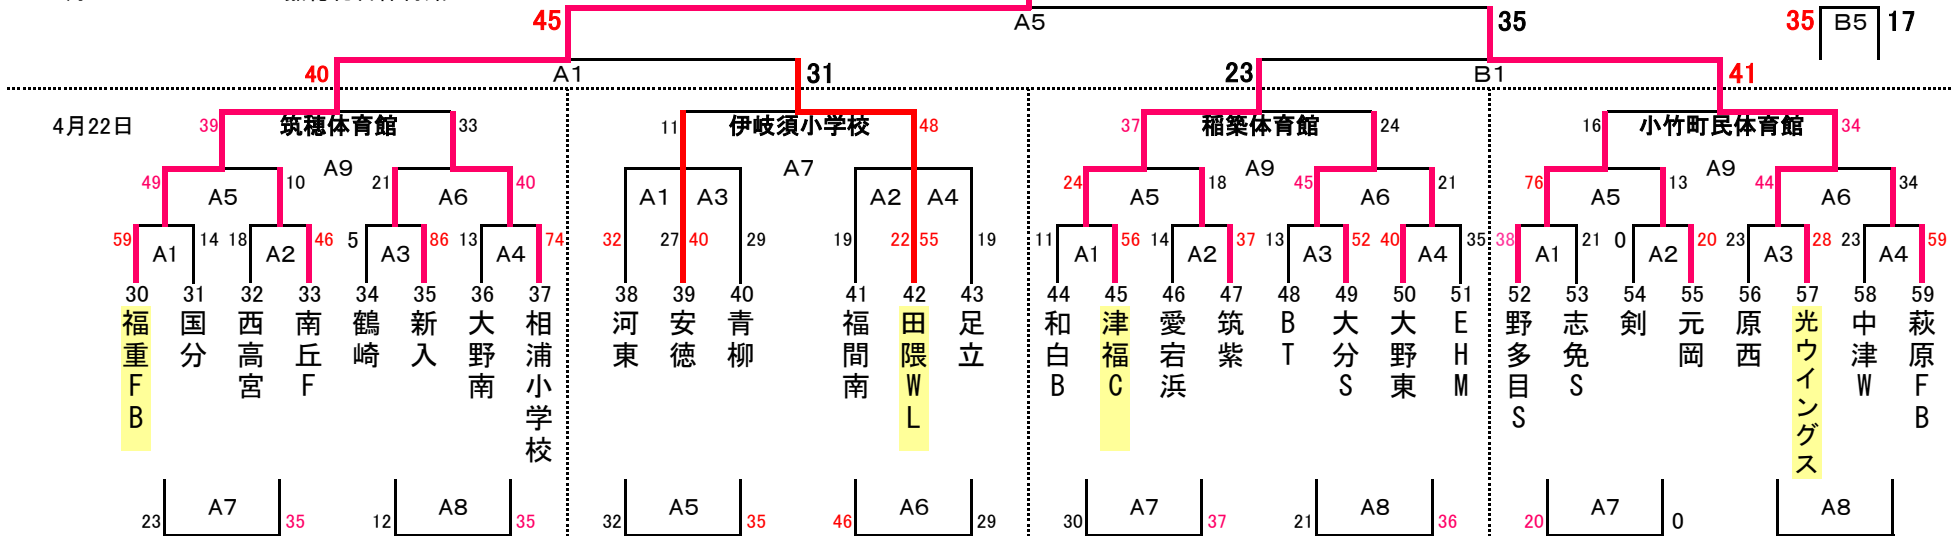

ぼたやま杯組合せ(男子)

湯田 (山口県)

Aパート

4月23日

A・B 稲築体育館

福重FB (福岡県)

Bパート

4月23日

A・B 嘉穂総合体育館

ぼたやま杯組合せ(男子)

豊府(大分県)

Cパート

4月23日

A・B 嘉穂総合体育館

志免南WC(福岡県)

Dパート

4月23日

A・B 嘉穂総合体育館

ぼたやま杯組合せ(男子)

百道SS(福岡県)

Eパート

4月23日

A・B 嘉穂総合体育館

4月22日

ぼたやま杯組合せ(女子)

Cパート  
4月23日

A・B サルビアパーク

角倉 (山口県)

Dパート  
4月23日

A・B サルビアパーク

長松Q (佐賀県)

男子2日目