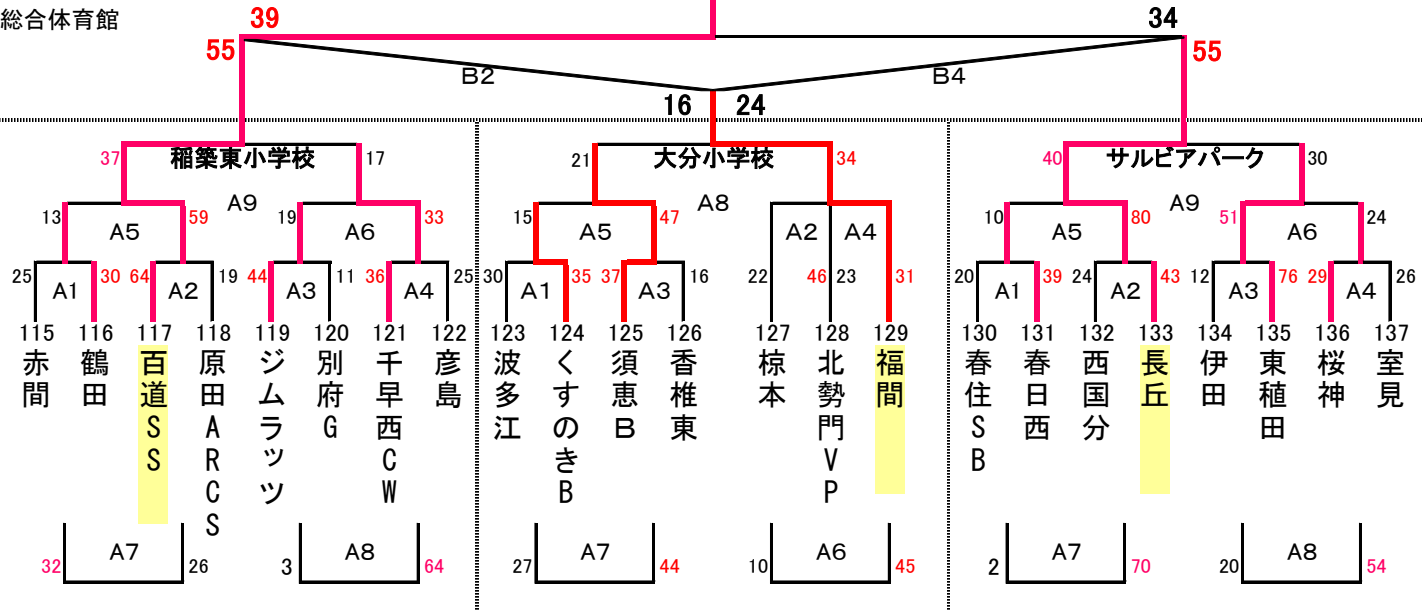

4月23日

A・B 嘉穂総合体育館

ぼたやま杯組合せ(男子)

百道SS(福岡県)

Eパート

4月23日

A・B 嘉穂総合体育館

4月22日

ぼたやま杯組合せ(女子)

Cパート  
4月23日

A・B サルビアパーク

角倉 (山口県)

Dパート  
4月23日

A・B サルビアパーク

長松Q (佐賀県)

男子2日目