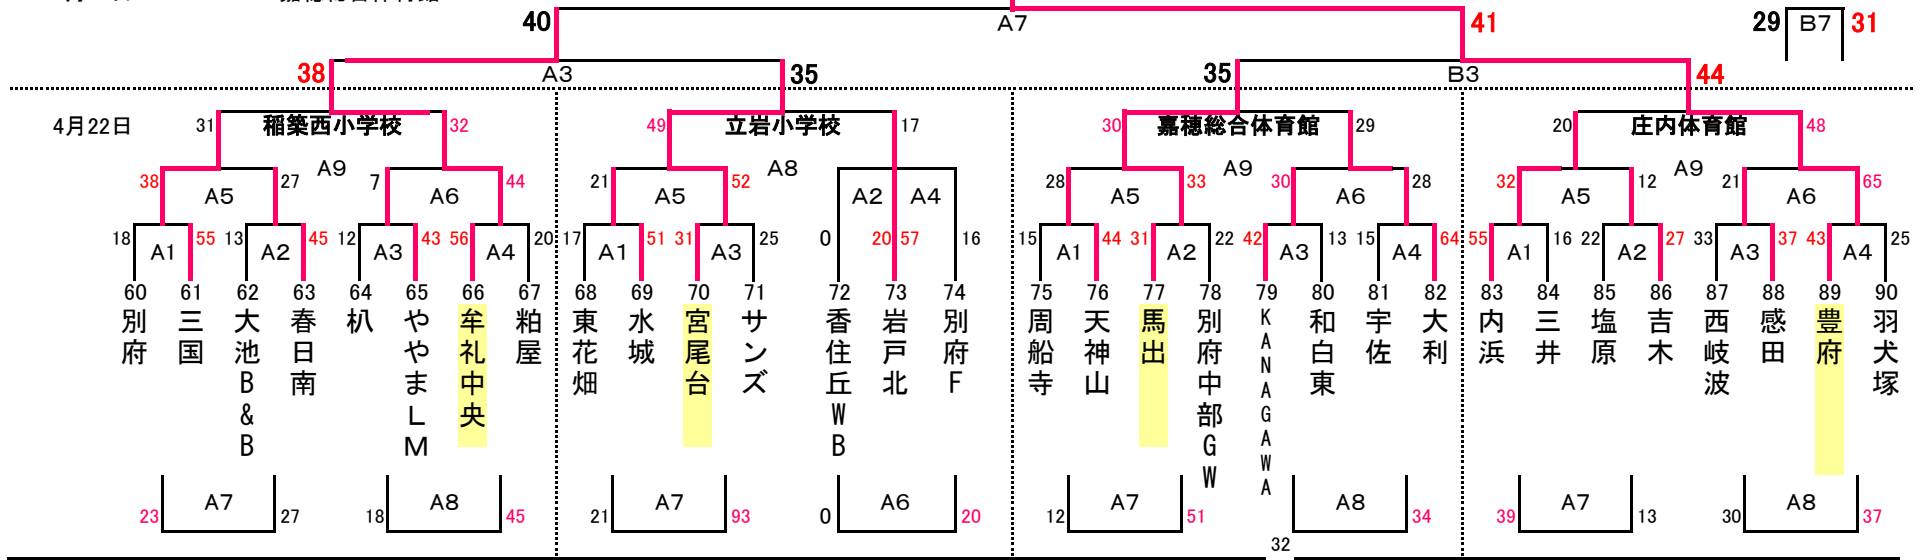

A・B 嘉穂総合体育館

ぼたやま杯組合せ(男子)

豊府(大分県)

Cパート

4月23日

A・B 嘉穂総合体育館

志免南WC(福岡県)

Dパート

4月23日

A・B 嘉穂総合体育館

ぼたやま杯組合せ(男子)

百道SS(福岡県)

Eパート

4月23日

A・B 嘉穂総合体育館

4月22日

ぼたやま杯組合せ(女子)

Cパート  
4月23日

A・B サルビアパーク

角倉 (山口県)

Dパート  
4月23日

A・B サルビアパーク

長松Q (佐賀県)

男子2日目