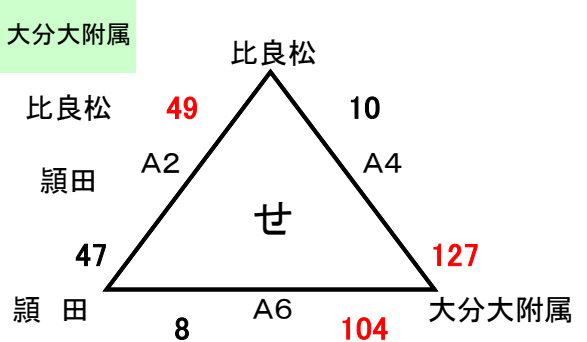

## 中学生 男子

会場 飯塚第一体育館

会場 サルビアパーク

会場 穎田小中一貫校

会場 穎田小中一貫校

会場 穂波体育館

会場 桂川総合体育館