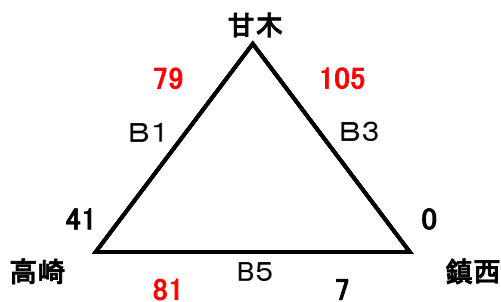

## ミニ 女子1位トーナメント

## ミニ 女子2位トーナメント

# 第6回 コスモスカップ

2017. 8. 28

会場 穂波体育館

中学生 男子2位グループ 交流戦 ※運営上、試合会場及び対戦カードが変更になることがあります。

中学生 男子3位グループ 交流戦 ※運営上、試合会場及び対戦カードが変更になることがあります。

会場 飯塚第一中学校体育館

中学生 女子2位グループ 交流戦 ※運営上、試合会場及び対戦カードが変更になることがあります。

中学生 女子3位グループ 交流戦 ※運営上、試合会場及び対戦カードが変更になることがあります。