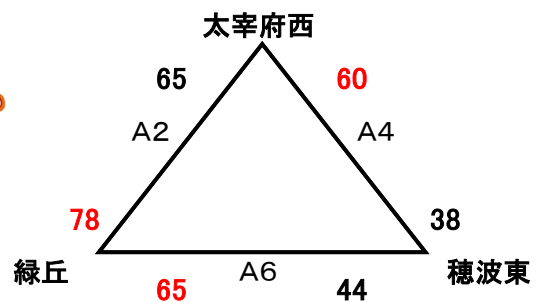

## ミニ 女子1位トーナメント

## ミニ 女子2位トーナメント

# 第6回 コスモスカップ

2017. 8. 28

会場 穂波体育館

中学生 男子2位グループ 交流戦 ※運営上、試合会場及び対戦カードが変更になることがあります。

中学生 男子3位グループ 交流戦 ※運営上、試合会場及び対戦カードが変更になることがあります。

会場 飯塚第一中学校体育館

中学生 女子2位グループ 交流戦 ※運営上、試合会場及び対戦カードが変更になることがあります。

中学生 女子3位グループ 交流戦 ※運営上、試合会場及び対戦カードが変更になることがあります。