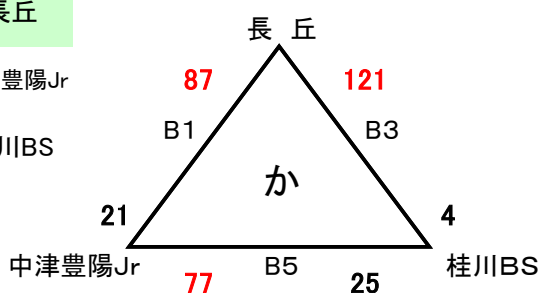

## ミニ男子

会場 飯塚第一体育館

会場 サルビアパーク

- |        |    |    |           |
|--------|----|----|-----------|
| G-BOYS | 1位 | 1位 | 宮竹        |
| 棕本     | 2位 | 2位 | 飯塚片島      |
| 筑紫原田   | 3位 | 3位 | D・アスパルタンズ |
| 原BH    | 4位 |    |           |

会場 穎田小中一貫校体育館

会場 穎田小中一貫校体育館

- |      |    |    |      |
|------|----|----|------|
| 百道SS | 1位 | 1位 | 三田川  |
| ややま  | 2位 | 2位 | 庄内SM |
| 赤間   | 3位 | 3位 | 朝倉立石 |
| 山田   | 4位 |    |      |

会場 穂波体育館

会場 桂川総合体育館

- |      |    |    |        |
|------|----|----|--------|
| 津福CH | 1位 | 1位 | 長丘     |
| 奈多SR | 2位 | 2位 | 中津豊陽Jr |
| 平恒   | 3位 | 3位 | 桂川BS   |

会場 伊岐須小体育館

会場 伊岐須小体育館

- |      |    |    |     |
|------|----|----|-----|
| 鳥栖   | 1位 | 1位 | 小倉  |
| 福間   | 2位 | 2位 | 伊岐須 |
| 和白B  | 3位 | 3位 | 野芥S |
| 宮田BT | 4位 | 4位 | 赤松  |