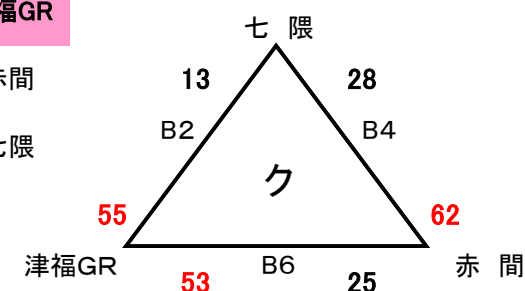

麻里布	1位	1位	奈多 SR
赤松	2位	2位	大善寺 SP
太宰府	3位	3位	真飯塚 HM
平恒	4位		

会場 桂川総合体育館

会場 伊岐須小体育館

伊岐須	1位	1位	津福 GR
筑紫原田	2位	2位	赤間
高木 SH	3位	3位	七隈

会場 伊岐須小体育館