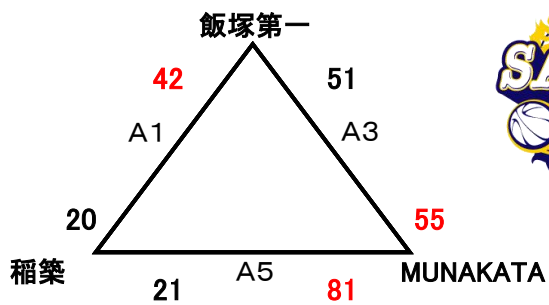

## 中学生 女子1位グループ

## ミニ 女子1位トーナメント

## ミニ 女子2位トーナメント

# 第6回 コスモスカップ

2017. 8. 28

会場 穂波体育館

中学生 男子2位グループ 交流戦 ※運営上、試合会場及び対戦カードが変更になることがあります。

中学生 男子3位グループ 交流戦 ※運営上、試合会場及び対戦カードが変更になることがあります。

会場 飯塚第一中学校体育館

中学生 女子2位グループ 交流戦 ※運営上、試合会場及び対戦カードが変更になることがあります。

中学生 女子3位グループ 交流戦 ※運営上、試合会場及び対戦カードが変更になることがあります。