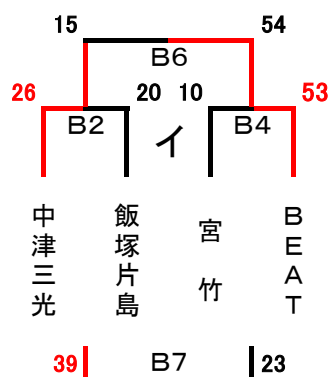

- |      |    |    |        |
|------|----|----|--------|
| 津福CH | 1位 | 1位 | 長丘     |
| 奈多SR | 2位 | 2位 | 中津豊陽Jr |
| 平恒   | 3位 | 3位 | 桂川BS   |

会場 伊岐須小体育館

会場 伊岐須小体育館

- |      |    |    |     |
|------|----|----|-----|
| 鳥栖   | 1位 | 1位 | 小倉  |
| 福間   | 2位 | 2位 | 伊岐須 |
| 和白B  | 3位 | 3位 | 野芥S |
| 宮田BT | 4位 | 4位 | 赤松  |

# 第16回 サルビアカップ

2017. 8. 26 女子

## ミニ女子

会場 飯塚第二体育館

長丘	1位	1位	BEAT
中津豊陽 Jr	2位	2位	中津三光
ナツキーズ	3位	3位	飯塚片島
吉岐南 T	4位	4位	宮竹

会場 サルビアパーク

会場 筑穂体育館

吉岐 LS	1位	1位	香椎東 SW
西与賀	2位	2位	中津北部 BF
野芥 S	3位	3位	志免 WK
		4位	棕本

会場 筑穂体育館

会場 穂波体育館