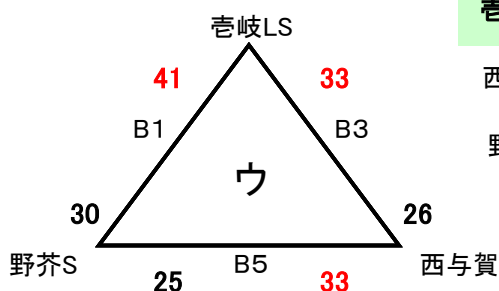

## ミニ女子

会場 飯塚第二体育館

長丘	1位	1位	BEAT
中津豊陽 Jr	2位	2位	中津三光
ナツキーズ	3位	3位	飯塚片島
吉岐南 T	4位	4位	宮竹

会場 サルビアパーク

会場 筑穂体育館

吉岐 LS	1位	1位	香椎東 SW
西与賀	2位	2位	中津北部 BF
野芥 S	3位	3位	志免 WK
		4位	棕本

会場 筑穂体育館

会場 穂波体育館

麻里布	1位	1位	奈多 SR
赤松	2位	2位	大善寺 SP
太宰府	3位	3位	真飯塚 HM
平恒	4位		

会場 桂川総合体育館

会場 伊岐須小体育館

伊岐須	1位	1位	津福 GR
筑紫原田	2位	2位	赤間
高木 SH	3位	3位	七隈

会場 伊岐須小体育館