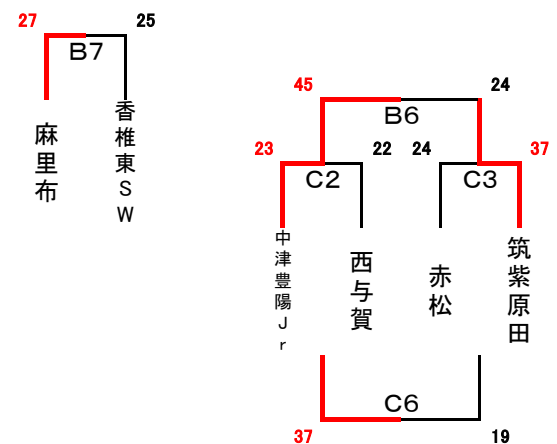

ミニ 女子1位トーナメント

ミニ 女子2位トーナメント