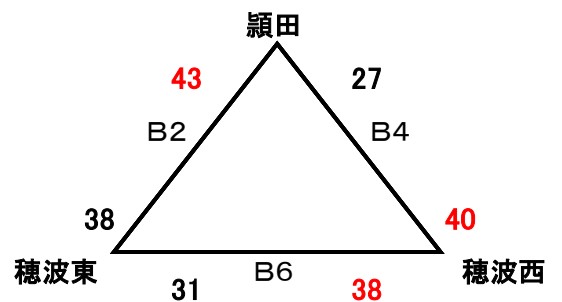

## ミニ 女子1位トーナメント

## ミニ 女子2位トーナメント

# 第6回 コスモスカップ

2017. 8. 28

会場 穂波体育館

中学生 男子2位グループ 交流戦 ※運営上、試合会場及び対戦カードが変更になることがあります。

中学生 男子3位グループ 交流戦 ※運営上、試合会場及び対戦カードが変更になることがあります。

会場 飯塚第一中学校体育館

中学生 女子2位グループ 交流戦 ※運営上、試合会場及び対戦カードが変更になることがあります。

中学生 女子3位グループ 交流戦 ※運営上、試合会場及び対戦カードが変更になることがあります。