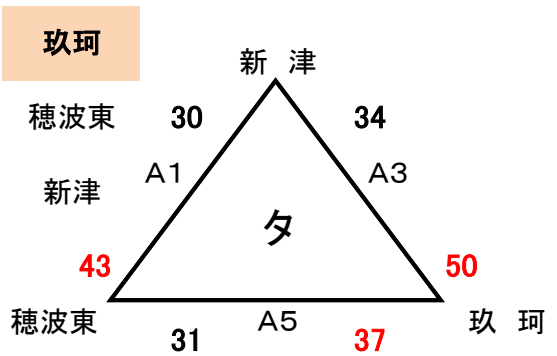

## 中学生 女子

会場 飯塚第一体育館

会場 サルビアパーク

会場 筑穂体育館

会場 筑穂体育館

会場 穂波体育館

会場 桂川総合体育館