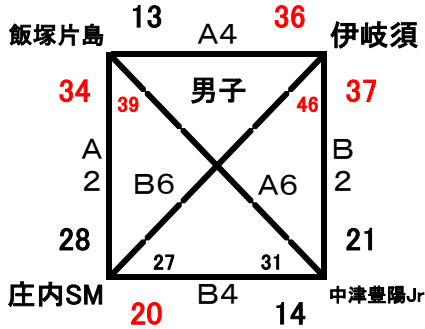

第16回 サルビアカップ

2017. 8. 27

会場 伊岐須小体育館

ミニ 男子2位グループ

ミニ 男子3位グループ

※運営上、試合会場及び対戦カードが変更になることがあります。