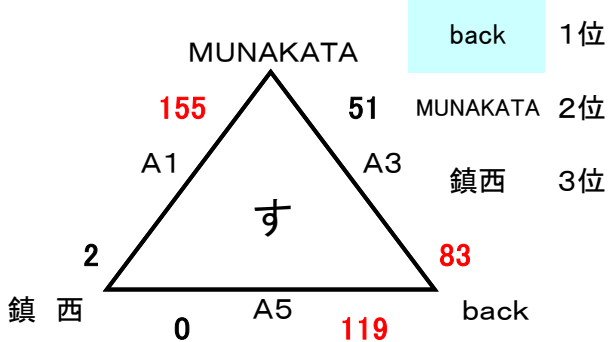

## 中学生 男子

会場 飯塚第一体育館

会場 サルビアパーク

会場 穎田小中一貫校

会場 穎田小中一貫校

会場 穂波体育館

会場 桂川総合体育館