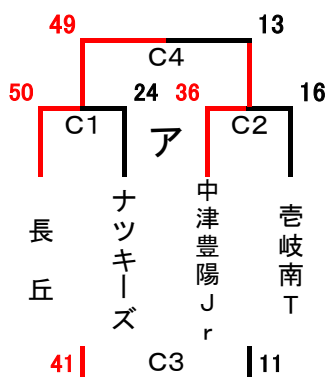

第16回 サルビアカップ

2017. 8. 26 女子

ミニ女子

会場 飯塚第二体育館