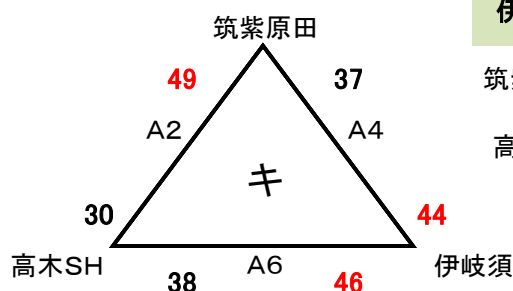

## ミニ女子

会場 飯塚第二体育館

長丘	1位	1位	BEAT
中津豊陽 Jr	2位	2位	中津三光
ナツキーズ	3位	3位	飯塚片島
吉岐南 T	4位	4位	宮竹

会場 サルビアパーク

会場 筑穂体育館

吉岐 LS	1位	1位	香椎東 SW
西与賀	2位	2位	中津北部 BF
野芥 S	3位	3位	志免 WK
		4位	棕本

会場 筑穂体育館

会場 穂波体育館

麻里布	1位	1位	奈多 SR
赤松	2位	2位	大善寺 SP
太宰府	3位	3位	真飯塚 HM
平恒	4位		

会場 桂川総合体育館

会場 伊岐須小体育館

伊岐須	1位	1位	津福 GR
筑紫原田	2位	2位	赤間
高木 SH	3位	3位	七隈

会場 伊岐須小体育館