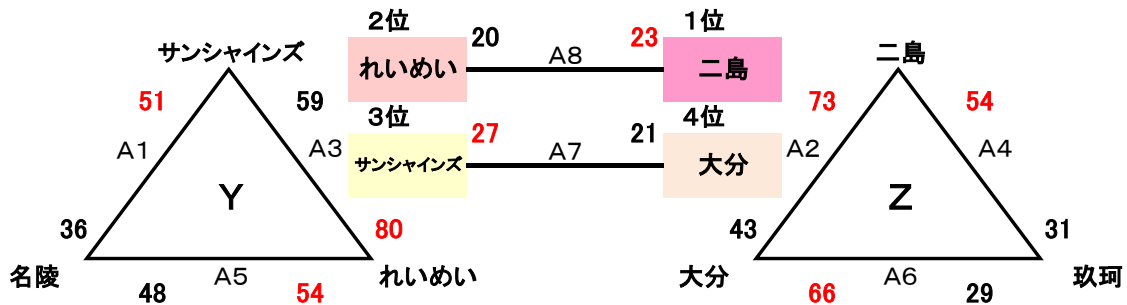

中学生 女子1位グループ