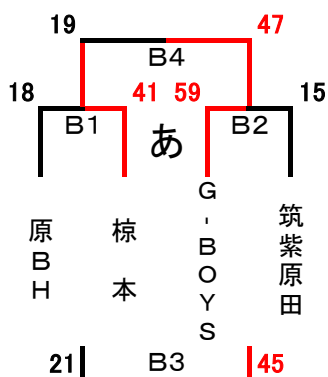

		ミニ・女子			
飯塚第二体	ア	1	長丘	福岡市・南区	
		2	ナツキーズ	東部・嘉麻市	
		3	中津豊陽Jr	大分県	
		4	太宰府	東部・筑紫野市	
サルビアパーク	イ	1	中津三光	大分県	
		2	飯塚片島	東部・飯塚市	
		3	宮竹	福岡市・南区	
		4	BEAT	中部・糟屋郡	
筑穂体育館	ウ	1	吉岐リトルソニックス	福岡市・西区	
		2	野芥シールズ	福岡市・早良区	
		3	西与賀	佐賀県	
筑穂体育館	エ	1	志免ワイルドキトゥン	福岡・糟屋郡	
		2	香椎東SW	福岡市・東区	
		3	棕本	東部・飯塚市	
		4	中津北部BF	大分県	
穂波体育館	オ	1	赤松	佐賀県	
		2	平恒	東部・飯塚市	
		3	麻里布	山口県	
		4	吉岐南T	福岡市・西区	
桂川総合体	カ	1	奈多サンライズ	福岡市・東区	
		2	大善寺SP	南部・久留米市	
		3	真飯塚HM	東部・飯塚市	
伊岐須小体	キ	1	筑紫原田	中部・糟屋	
		2	高木SH	福岡市・南区	
		3	伊岐須	東部・飯塚市	
伊岐須小体	ク	1	七隈	福岡市・城南区	
		2	津福グローイング	南部・久留米市	
		3	赤間	中部・福津市	

		中学・女子			
飯塚第一体	サ	1	鎮西中学校	福岡・飯塚市	
		2	大川中学校	福岡・大川市	
		3	サンシャインズ	奈良県	
サルビアパーク	シ	1	名陵中学校	山口県	
		2	金川中学校	福岡・田川	
		3	高崎中学校	宮崎県	
筑穂体育館	ス	1	古賀中学校	福岡・古賀市	
		2	穂波西中学校	福岡・飯塚市	
		3	れいめい中学校	鹿児島県	
筑穂体育館	セ	1	飯塚第一中学校	福岡・飯塚市	
		2	大宰府西中学校	福岡・筑紫野市	
		3	二島中学校	福岡・北九州市	
穂波体育館	ソ	1	大分中学校	大分県	
		2	稲築東中学校	福岡・飯塚市	
		3	緑丘中学校	鹿児島県	
桂川総合体	タ	1	新津中学校	福岡・京都郡	
		2	穂波東中学校	福岡・飯塚市	
		3	玖珂中学校	山口県	

# 第16回 サルビアカップ

2017. 8. 26 男子

## ミニ男子

会場 飯塚第一体育館

会場 サルビアパーク

- |        |    |    |           |
|--------|----|----|-----------|
| G-BOYS | 1位 | 1位 | 宮竹        |
| 棕本     | 2位 | 2位 | 飯塚片島      |
| 筑紫原田   | 3位 | 3位 | D・アスパルタンズ |
| 原BH    | 4位 |    |           |