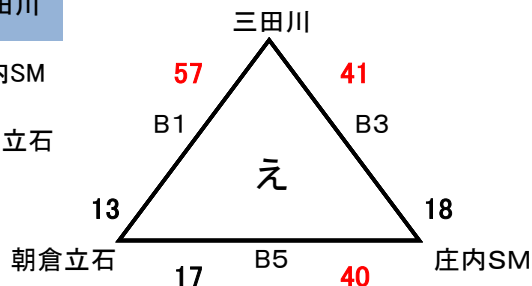

百道SS	1位	1位	三田川
ややま	2位	2位	庄内SM
赤間	3位	3位	朝倉立石
山田	4位