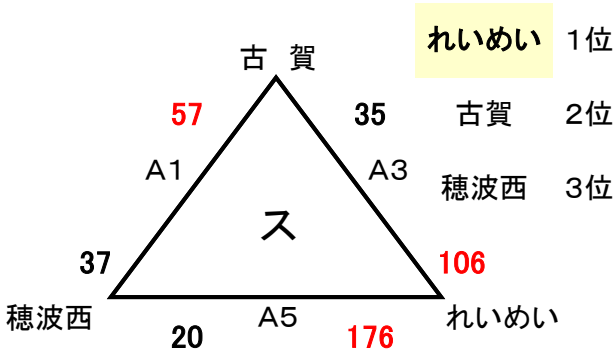

## 中学生 女子

会場 飯塚第一体育館

会場 サルビアパーク

会場 筑穂体育館

会場 筑穂体育館

会場 穂波体育館

会場 桂川総合体育館

## 中学生 男子1位グループ