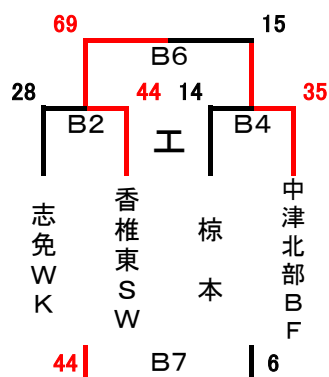

- |      |    |    |        |
|------|----|----|--------|
| 津福CH | 1位 | 1位 | 長丘     |
| 奈多SR | 2位 | 2位 | 中津豊陽Jr |
| 平恒   | 3位 | 3位 | 桂川BS   |

会場 伊岐須小体育館

会場 伊岐須小体育館

- |      |    |    |     |
|------|----|----|-----|
| 鳥栖   | 1位 | 1位 | 小倉  |
| 福間   | 2位 | 2位 | 伊岐須 |
| 和白B  | 3位 | 3位 | 野芥S |
| 宮田BT | 4位 | 4位 | 赤松  |

## ミニ女子

会場 飯塚第二体育館

長丘	1位	1位	BEAT
中津豊陽 Jr	2位	2位	中津三光
ナツキーズ	3位	3位	飯塚片島
吉岐南 T	4位	4位	宮竹

会場 サルビアパーク

会場 筑穂体育館

吉岐 LS	1位	1位	香椎東 SW
西与賀	2位	2位	中津北部 BF
野芥 S	3位	3位	志免 WK
		4位	棕本

会場 筑穂体育館

会場 穂波体育館

麻里布	1位	1位	奈多 SR
赤松	2位	2位	大善寺 SP
太宰府	3位	3位	真飯塚 HM
平恒	4位		

会場 桂川総合体育館

会場 伊岐須小体育館

伊岐須	1位	1位	津福 GR
筑紫原田	2位	2位	赤間
高木 SH	3位	3位	七隈

会場 伊岐須小体育館