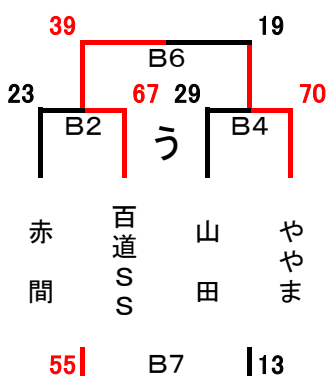

会場 穎田小中一貫校体育館

会場 穎田小中一貫校体育館