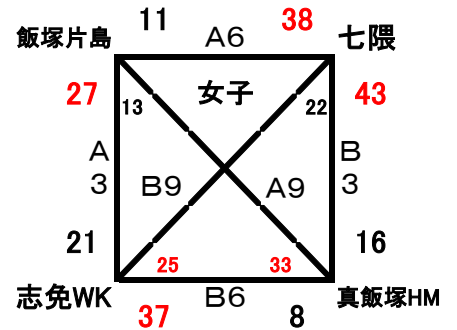

ミニ 男子3位グループ

ミニ 男子4位グループ

ミニ 女子3位グループ

※運営上、試合会場及び対戦カードが変更になることがあります。