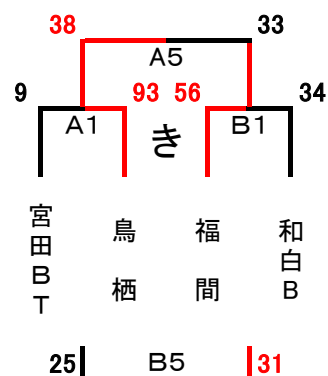

## ミニ男子

会場 飯塚第一体育館

会場 サルビアパーク

- |        |    |    |           |
|--------|----|----|-----------|
| G-BOYS | 1位 | 1位 | 宮竹        |
| 棕本     | 2位 | 2位 | 飯塚片島      |
| 筑紫原田   | 3位 | 3位 | D・アスパルタンズ |
| 原BH    | 4位 |    |           |

会場 穎田小中一貫校体育館

会場 穎田小中一貫校体育館

- |      |    |    |      |
|------|----|----|------|
| 百道SS | 1位 | 1位 | 三田川  |
| ややま  | 2位 | 2位 | 庄内SM |
| 赤間   | 3位 | 3位 | 朝倉立石 |
| 山田   | 4位 |    |      |

会場 穂波体育館

会場 桂川総合体育館

- |      |    |    |        |
|------|----|----|--------|
| 津福CH | 1位 | 1位 | 長丘     |
| 奈多SR | 2位 | 2位 | 中津豊陽Jr |
| 平恒   | 3位 | 3位 | 桂川BS   |

会場 伊岐須小体育館

会場 伊岐須小体育館

- |      |    |    |     |
|------|----|----|-----|
| 鳥栖   | 1位 | 1位 | 小倉  |
| 福間   | 2位 | 2位 | 伊岐須 |
| 和白B  | 3位 | 3位 | 野芥S |
| 宮田BT | 4位 | 4位 | 赤松  |