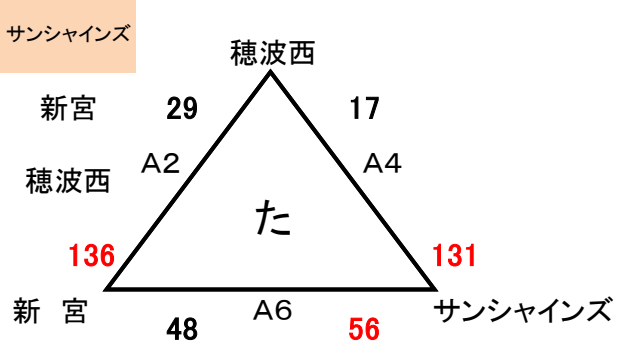

## 中学生 男子

会場 飯塚第一体育館

会場 サルビアパーク

会場 穎田小中一貫校

会場 穎田小中一貫校

会場 穂波体育館

会場 桂川総合体育館