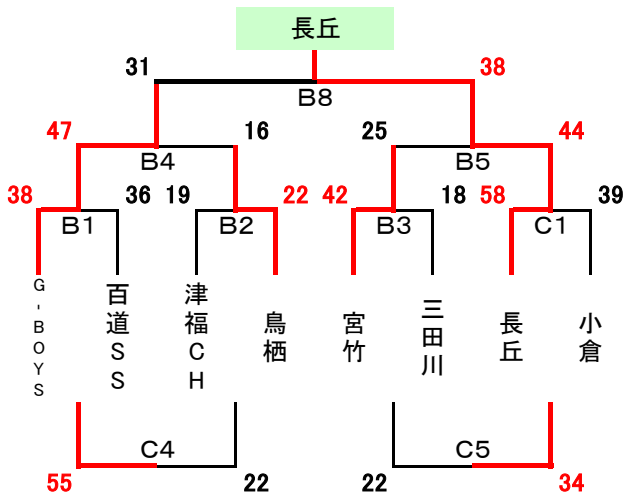

ミニ 男子1位トーナメント

ミニ 男子2位トーナメント