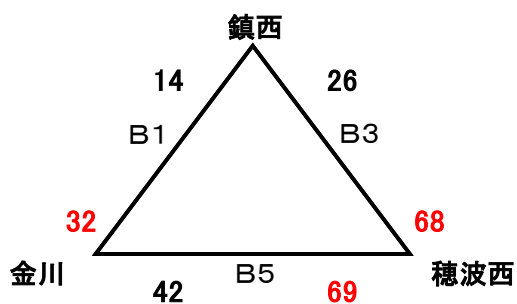

## ミニ 女子1位トーナメント

## ミニ 女子2位トーナメント

# 第6回 コスモスカップ

2017. 8. 28

会場 穂波体育館

中学生 男子2位グループ 交流戦 ※運営上、試合会場及び対戦カードが変更になることがあります。

中学生 男子3位グループ 交流戦 ※運営上、試合会場及び対戦カードが変更になることがあります。

会場 飯塚第一中学校体育館

中学生 女子2位グループ 交流戦 ※運営上、試合会場及び対戦カードが変更になることがあります。

中学生 女子3位グループ 交流戦 ※運営上、試合会場及び対戦カードが変更になることがあります。