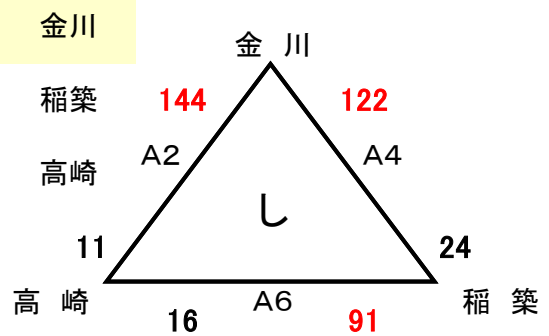

第7回 コスモスカップ

2017. 8. 26 男子

中学生 男子

会場 飯塚第一体育館

会場 サルビアパーク

会場 穎田小中一貫校

会場 穎田小中一貫校

会場 穂波体育館

会場 桂川総合体育館