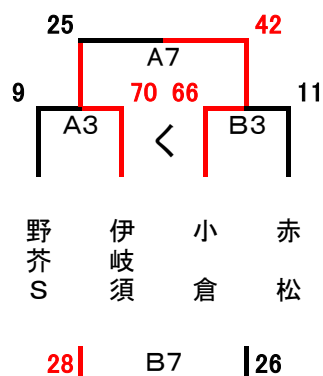

## ミニ男子

会場 飯塚第一体育館

会場 サルビアパーク

- |        |    |    |           |
|--------|----|----|-----------|
| G-BOYS | 1位 | 1位 | 宮竹        |
| 棕本     | 2位 | 2位 | 飯塚片島      |
| 筑紫原田   | 3位 | 3位 | D・アスパルタンズ |
| 原BH    | 4位 |    |           |

- |      |    |    |        |
|------|----|----|--------|
| 津福CH | 1位 | 1位 | 長丘     |
| 奈多SR | 2位 | 2位 | 中津豊陽Jr |
| 平恒   | 3位 | 3位 | 桂川BS   |

会場 伊岐須小体育館

会場 伊岐須小体育館

- |      |    |    |     |
|------|----|----|-----|
| 鳥栖   | 1位 | 1位 | 小倉  |
| 福間   | 2位 | 2位 | 伊岐須 |
| 和白B  | 3位 | 3位 | 野芥S |
| 宮田BT | 4位 | 4位 | 赤松  |