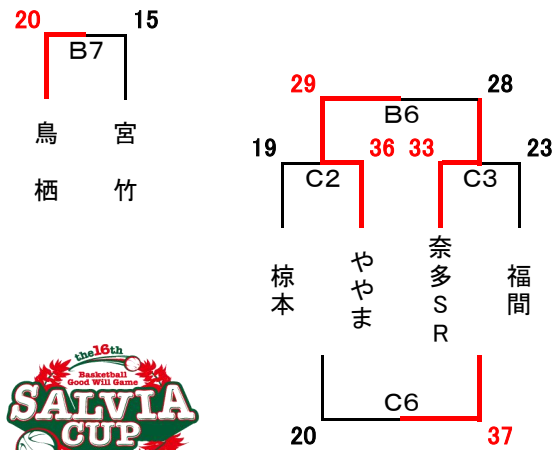

ミニ 男子1位トーナメント

ミニ 男子2位トーナメント