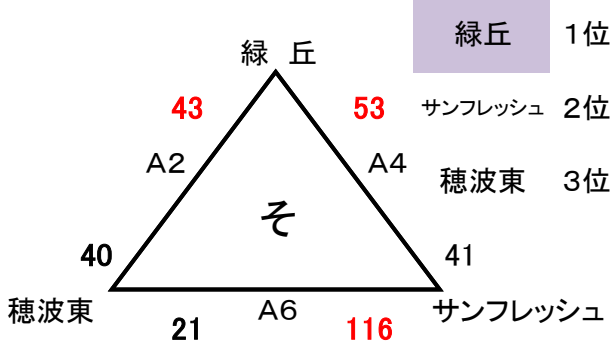

## 中学生 男子

会場 飯塚第一体育館

会場 サルビアパーク

会場 穎田小中一貫校

会場 穎田小中一貫校

会場 穂波体育館

会場 桂川総合体育館