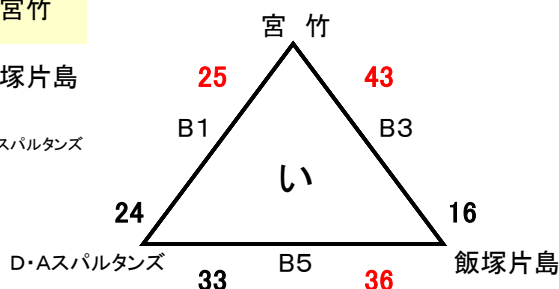

# 第16回 サルビアカップ

2017. 8. 26 男子

## ミニ男子

会場 飯塚第一体育館

会場 サルビアパーク

- |        |    |    |           |
|--------|----|----|-----------|
| G-BOYS | 1位 | 1位 | 宮竹        |
| 棕本     | 2位 | 2位 | 飯塚片島      |
| 筑紫原田   | 3位 | 3位 | D・アスパルタンズ |
| 原BH    | 4位 |    |           |