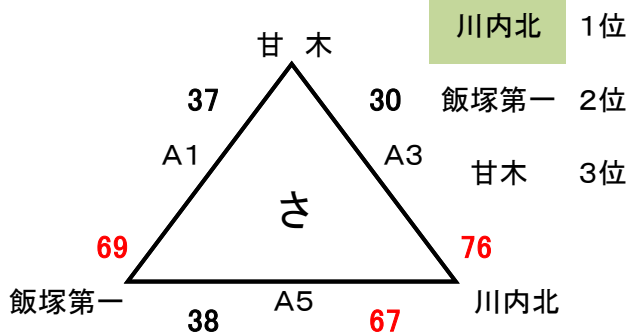

中学生 男子

会場 飯塚第一体育館