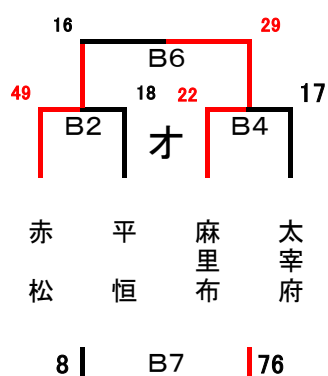

## ミニ女子

会場 飯塚第二体育館

長丘	1位	1位	BEAT
中津豊陽 Jr	2位	2位	中津三光
ナツキーズ	3位	3位	飯塚片島
吉岐南 T	4位	4位	宮竹

会場 サルビアパーク

会場 筑穂体育館

吉岐 LS	1位	1位	香椎東 SW
西与賀	2位	2位	中津北部 BF
野芥 S	3位	3位	志免 WK
		4位	棕本

会場 筑穂体育館

会場 穂波体育館

麻里布	1位	1位	奈多 SR
赤松	2位	2位	大善寺 SP
太宰府	3位	3位	真飯塚 HM
平恒	4位		

会場 桂川総合体育館

会場 伊岐須小体育館

伊岐須	1位	1位	津福 GR
筑紫原田	2位	2位	赤間
高木 SH	3位	3位	七隈

会場 伊岐須小体育館