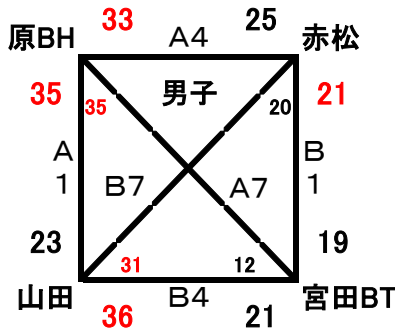

ミニ 男子3位グループ

ミニ 男子4位グループ

ミニ 女子3位グループ

※運営上、試合会場及び対戦カードが変更になることがあります。