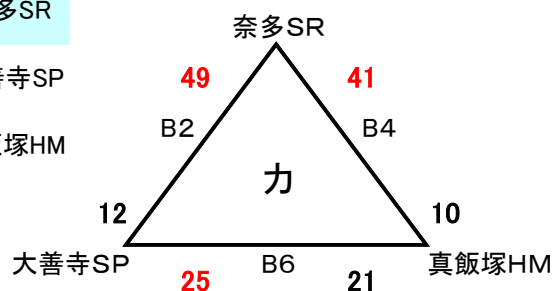

## ミニ女子

会場 飯塚第二体育館

長丘	1位	1位	BEAT
中津豊陽 Jr	2位	2位	中津三光
ナツキーズ	3位	3位	飯塚片島
吉岐南 T	4位	4位	宮竹

会場 サルビアパーク

会場 筑穂体育館

吉岐 LS	1位	1位	香椎東 SW
西与賀	2位	2位	中津北部 BF
野芥 S	3位	3位	志免 WK
		4位	棕本

会場 筑穂体育館

会場 穂波体育館

麻里布	1位	1位	奈多 SR
赤松	2位	2位	大善寺 SP
太宰府	3位	3位	真飯塚 HM
平恒	4位		

会場 桂川総合体育館

会場 伊岐須小体育館

伊岐須	1位	1位	津福 GR
筑紫原田	2位	2位	赤間
高木 SH	3位	3位	七隈

会場 伊岐須小体育館