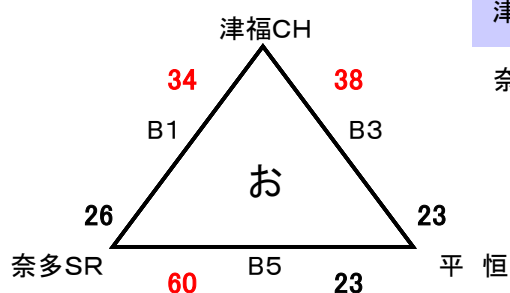

## ミニ男子

会場 飯塚第一体育館

会場 サルビアパーク

- |        |    |    |           |
|--------|----|----|-----------|
| G-BOYS | 1位 | 1位 | 宮竹        |
| 棕本     | 2位 | 2位 | 飯塚片島      |
| 筑紫原田   | 3位 | 3位 | D・アスパルタンズ |
| 原BH    | 4位 |    |           |

会場 穎田小中一貫校体育館

会場 穎田小中一貫校体育館

- |      |    |    |      |
|------|----|----|------|
| 百道SS | 1位 | 1位 | 三田川  |
| ややま  | 2位 | 2位 | 庄内SM |
| 赤間   | 3位 | 3位 | 朝倉立石 |
| 山田   | 4位 |    |      |

会場 穂波体育館

会場 桂川総合体育館

- |      |    |    |        |
|------|----|----|--------|
| 津福CH | 1位 | 1位 | 長丘     |
| 奈多SR | 2位 | 2位 | 中津豊陽Jr |
| 平恒   | 3位 | 3位 | 桂川BS   |

会場 伊岐須小体育館

会場 伊岐須小体育館

- |      |    |    |     |
|------|----|----|-----|
| 鳥栖   | 1位 | 1位 | 小倉  |
| 福間   | 2位 | 2位 | 伊岐須 |
| 和白B  | 3位 | 3位 | 野芥S |
| 宮田BT | 4位 | 4位 | 赤松  |