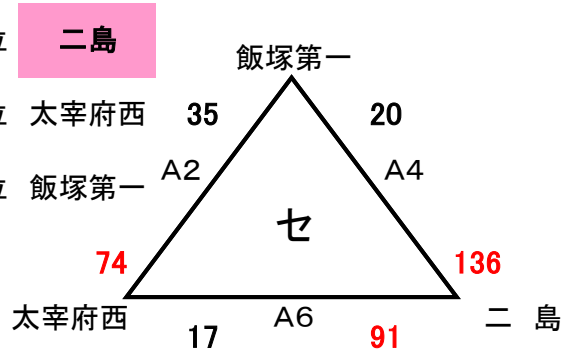

## 中学生 女子

会場 飯塚第一体育館

会場 サルビアパーク

会場 筑穂体育館

会場 筑穂体育館

会場 穂波体育館

会場 桂川総合体育館