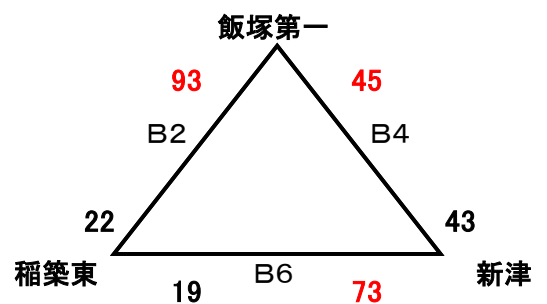

## ミニ 女子1位トーナメント

## ミニ 女子2位トーナメント

# 第6回 コスモスカップ

2017. 8. 28

会場 穂波体育館

中学生 男子2位グループ 交流戦 ※運営上、試合会場及び対戦カードが変更になることがあります。

中学生 男子3位グループ 交流戦 ※運営上、試合会場及び対戦カードが変更になることがあります。

会場 飯塚第一中学校体育館

中学生 女子2位グループ 交流戦 ※運営上、試合会場及び対戦カードが変更になることがあります。

中学生 女子3位グループ 交流戦 ※運営上、試合会場及び対戦カードが変更になることがあります。