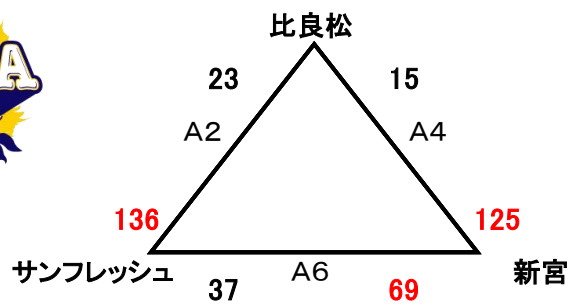

## 中学生 女子1位グループ

## ミニ 女子1位トーナメント

## ミニ 女子2位トーナメント

# 第6回 コスモスカップ

2017. 8. 28

会場 穂波体育館

中学生 男子2位グループ 交流戦 ※運営上、試合会場及び対戦カードが変更になることがあります。

中学生 男子3位グループ 交流戦 ※運営上、試合会場及び対戦カードが変更になることがあります。

会場 飯塚第一中学校体育館

中学生 女子2位グループ 交流戦 ※運営上、試合会場及び対戦カードが変更になることがあります。

中学生 女子3位グループ 交流戦 ※運営上、試合会場及び対戦カードが変更になることがあります。