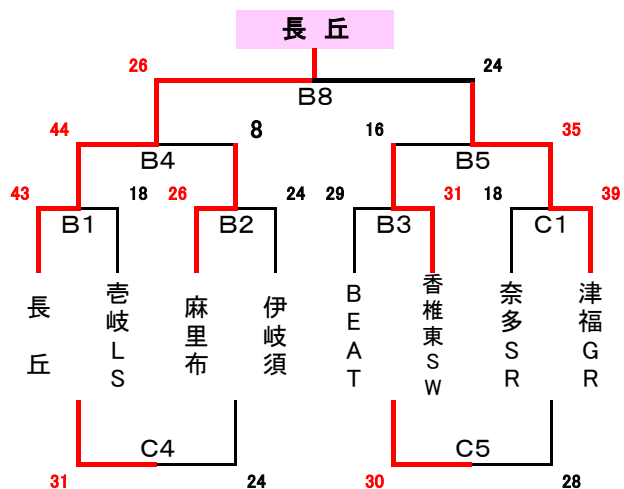

ミニ 女子1位トーナメント

ミニ 女子2位トーナメント