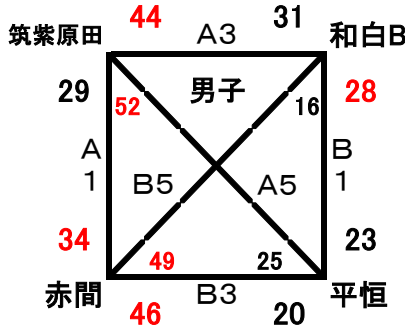

第16回 サルビアカップ

2017. 8. 27

会場 伊岐須小体育館

ミニ 男子2位グループ

ミニ 男子3位グループ

※運営上、試合会場及び対戦カードが変更になることがあります。