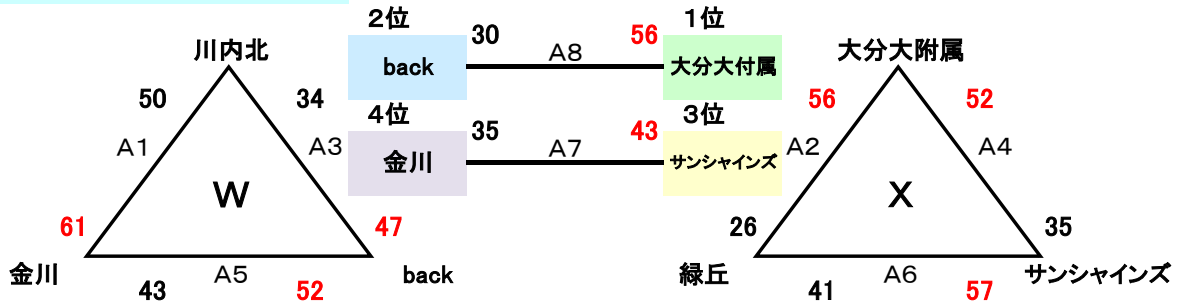

## 中学生 女子

会場 飯塚第一体育館

会場 サルビアパーク

会場 筑穂体育館

会場 筑穂体育館

会場 穂波体育館

会場 桂川総合体育館

# 第7回 コスモスカップ 第16回 サルビアカップ

会場 飯塚第一・第二体育館

2017. 8. 27

## 中学生 男子1位グループ