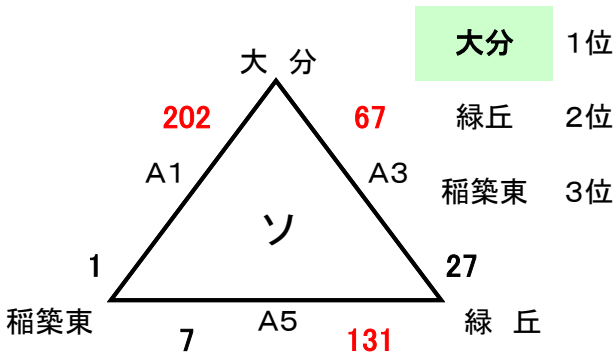

## 中学生 女子

会場 飯塚第一体育館

会場 サルビアパーク

会場 筑穂体育館

会場 筑穂体育館

会場 穂波体育館

会場 桂川総合体育館

## 中学生 男子1位グループ