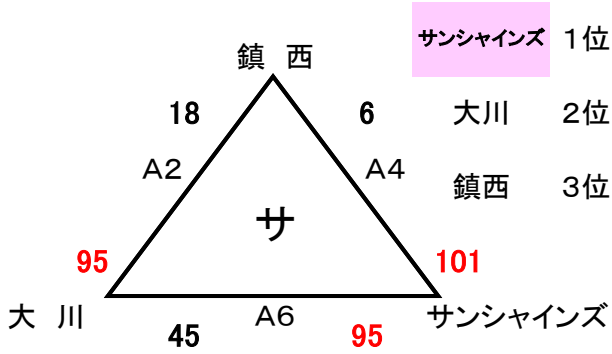

第7回 コスモスカップ

2017. 8. 26 女子

中学生 女子

会場 飯塚第一体育館