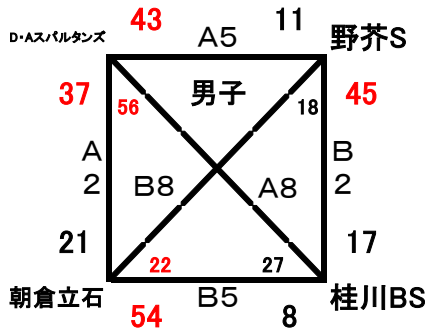

ミニ 男子3位グループ

ミニ 男子4位グループ

ミニ 女子3位グループ

※運営上、試合会場及び対戦カードが変更になることがあります。