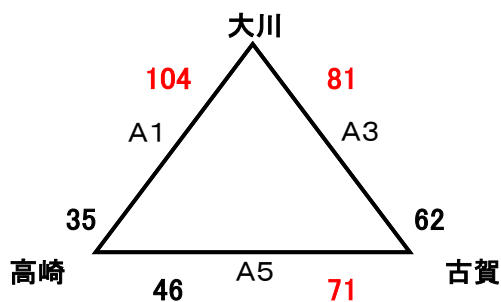

## ミニ 女子1位トーナメント

## ミニ 女子2位トーナメント

# 第6回 コスモスカップ

2017. 8. 28

会場 穂波体育館

中学生 男子2位グループ 交流戦 ※運営上、試合会場及び対戦カードが変更になることがあります。

中学生 男子3位グループ 交流戦 ※運営上、試合会場及び対戦カードが変更になることがあります。

会場 飯塚第一中学校体育館

中学生 女子2位グループ 交流戦 ※運営上、試合会場及び対戦カードが変更になることがあります。

中学生 女子3位グループ 交流戦 ※運営上、試合会場及び対戦カードが変更になることがあります。