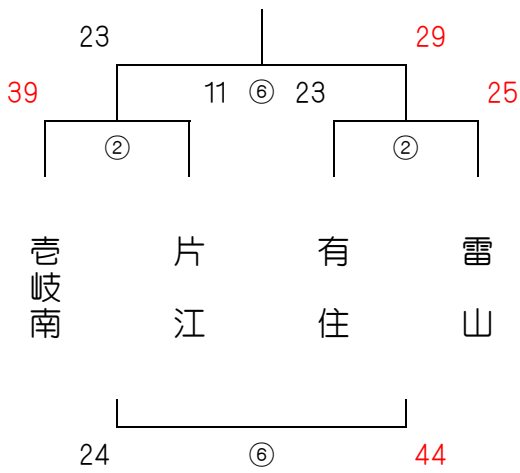

男女交流戦

雷山クラブ