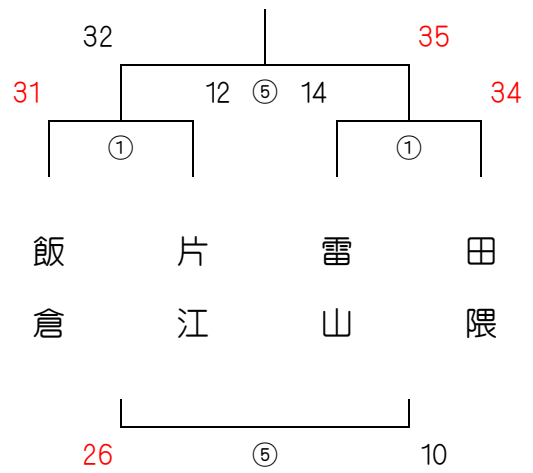

男女交流戦

雷山クラブ

田隈クラブ

男女決勝戦

波多江クラブ

原西クラブ