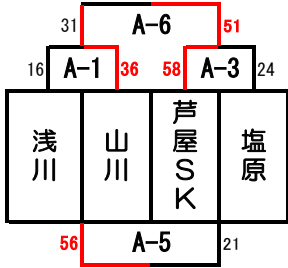

いパート

	Aコート（ステージ側）				Bコート（入口側）				
第1試合	9:00	庄内SM	VS	神興	TO	安德	VS	桜原	TO
	審判	南丘	・	長峰	金川	金川	・	南丘	金川
第2試合	9:55	矢加部	VS	志免スピード	TO	下山門	VS	千早西	TO
	審判	庄内SM	・	神興	A-1負	安德	・	桜原	B-1負
第3試合	10:50	和白東	VS	南丘	TO	金川	VS	西高宮	TO
	審判	矢加部	・	志免スピード	A-2負	下山門	・	千早西	B-2負
第4試合	11:45	金川	VS	長峰	TO	南丘	VS	内浜	TO
	審判	和白東	・	南丘	A-3負	金川	・	安德	B-3負
第5試合	12:40	庄内SM	VS	志免スピード	TO	安德	VS	下山門	TO
	審判	金川	・	長峰	A-4負	南丘	・	内浜	B-4負
第6試合	13:35	神興	VS	矢加部	TO	桜原	VS	千早西	TO
	審判	庄内SM	・	志免スピード	A-5負	安德	・	下山門	B-5負
第7試合	14:30	和白東	VS	金川	TO	西高宮	VS	南丘	TO
	審判	神興	・	矢加部	A-6負	桜原	・	千早西	B-6負
第8試合	15:25	南丘	VS	長峰	TO	金川	VS	内浜	TO
	審判	和白東	・	金川	A-7負	西高宮	・	南丘	B-7負

えパート

	Aコート（ステージ側）				Bコート（入口側）				
	時間	対戦チーム	対戦チーム	結果	対戦チーム	対戦チーム	結果		
第1試合	9:00	植木	VS	吉塚	TO	松島	VS	おさゆき	TO
	審判	内浜	・	足立	足立	芦屋MS	・	芦屋MS	芦屋MS
第2試合	9:55	七隈	VS	松島	TO	原西	VS	足立	TO
	審判	植木	・	吉塚	A-1負	松島	・	おさゆき	B-1負
第3試合	10:50	宇美DD	VS	内浜	TO	芦屋MS	VS	塩原	TO
	審判	七隈	・	松島	A-2負	原西	・	足立	B-2負
第4試合	11:45	日田朝日	VS	足立	TO	吉木G	VS	赤坂	TO
	審判	宇美DD	・	内浜	A-3負	芦屋MS	・	塩原	B-3負
第5試合	12:40	植木	VS	松島	TO	松島	VS	原西	TO
	審判	日田朝日	・	足立	A-4負	吉木G	・	赤坂	B-4負
第6試合	13:35	吉塚	VS	七隈	TO	おさゆき	VS	足立	TO
	審判	植木	・	松島	A-5負	松島	・	原西	B-5負
第7試合	14:30	宇美DD	VS	日田朝日	TO	芦屋MS	VS	吉木G	TO
	審判	吉塚	・	七隈	A-6負	おさゆき	・	足立	B-6負
第8試合	15:25	内浜	VS	足立	TO	塩原	VS	赤坂	TO
	審判	宇美DD	・	日田朝日	A-7負	芦屋MS	・	吉木G	B-7負

# 第1回 ATK CUP 予選

会場：芦屋東小学校（8：30開場）

平成31年1月5日（土）

男子

Aコート

女子

Bコート

Eパート

Fパート

おパート

かパート

	Aコート（ステージ側）				Bコート（入口側）				
第1試合	9:00	浅川	VS	山川	TO	和白B	VS	広川ロケツ	TO
	審判	芦屋SK	・	芦屋SK	芦屋SK	愛宕浜	・	浅川	守恒
第2試合	9:55	日田朝日	VS	田口	TO	愛宕浜	VS	宇美DD	TO
	審判	浅川	・	山川	A-1負	和白B	・	広川ロケツ	B-1負
第3試合	10:50	芦屋SK	VS	塩原	TO	守恒	VS	千早西	TO
	審判	日田朝日	・	田口	A-2負	愛宕浜	・	宇美DD	B-2負
第4試合	11:45	田布施	VS	中津東部	TO	浅川	VS	鶴田	TO
	審判	芦屋SK	・	塩原	A-3負	守恒	・	千早西	B-3負
第5試合	12:40	浅川	VS	塩原	TO	広川ロケツ	VS	守恒	TO
	審判	田布施	・	中津東部	A-4負	浅川	・	鶴田	B-4負
第6試合	13:35	山川	VS	芦屋SK	TO	和白B	VS	千早西	TO
	審判	浅川	・	塩原	A-5負	広川ロケツ	・	守恒	B-5負
第7試合	14:30	田口	VS	中津東部	TO	宇美DD	VS	鶴田	TO
	審判	山川	・	芦屋SK	A-6負	和白B	・	千早西	B-6負
第8試合	15:25	日田朝日	VS	田布施	TO	愛宕浜	VS	浅川	TO
	審判	田口	・	中津東部	A-7負	宇美DD	・	鶴田	B-7負