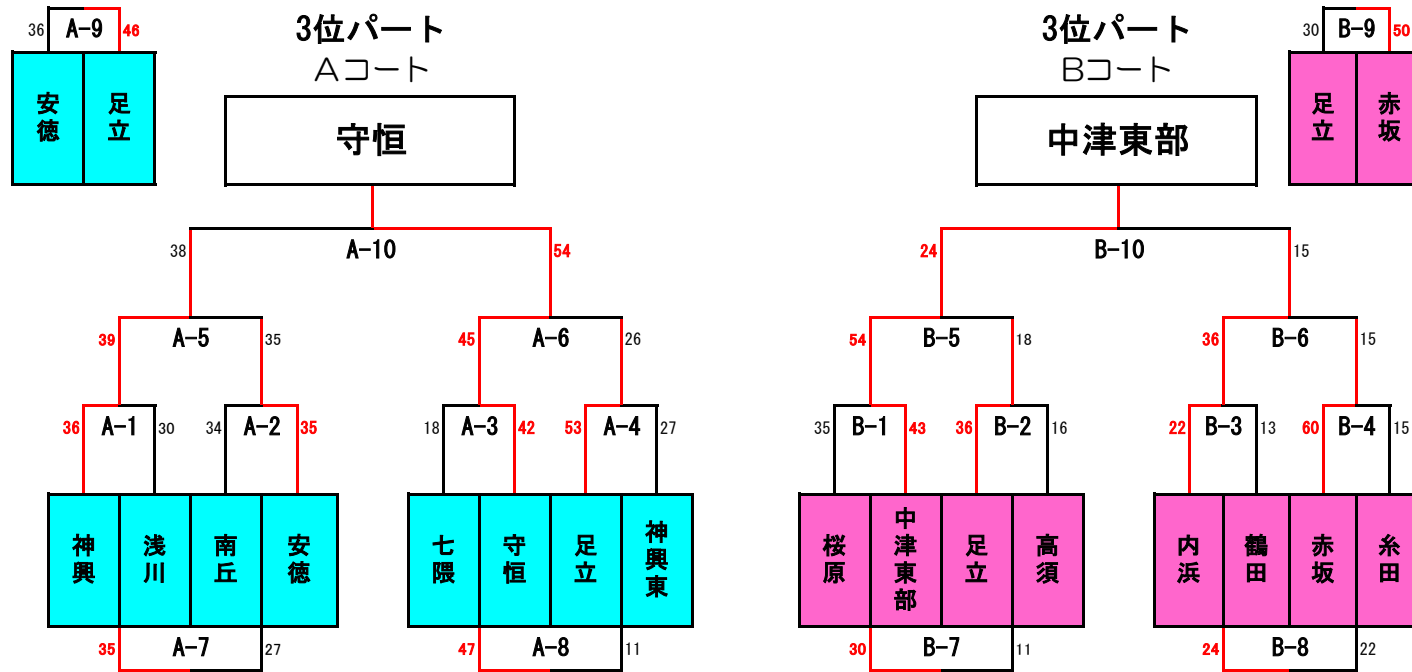

# 第1回 ATK CUP 決勝 男子2位・女子4位パート

会場：田川市総合体育館（8：30開場）

平成31年1月6日（日）

	Aコート (ステージ側)				Bコート (入口側)				
第1試合	9:00	志免スピード	VS	山川	TO	千早西	VS	田口	TO
	審判	松島	・	おさゆき	金川	おさゆき	・	博多	金川
第2試合	9:55	松島	VS	おさゆき	TO	おさゆき	VS	博多	TO
	審判	金川	・	千早西	A-1負	金川	・	宇美DD	B-1負
第3試合	10:50	金川	VS	千早西	TO	金川	VS	宇美DD	TO
	審判	日田朝日	・	鶴田	A-2負	塩原	・	神興東	B-2負
第4試合	11:45	日田朝日	VS	鶴田	TO	塩原	VS	神興東	TO
	審判	山川	・	松島	A-3負	田口	・	おさゆき	B-3負
第5試合	12:40	山川	VS	松島	TO	田口	VS	おさゆき	TO
	審判	千早西	・	鶴田	A-4負	金川	・	神興東	B-4負
第6試合	13:35	千早西	VS	鶴田	TO	金川	VS	神興東	TO
	審判	志免スピード	・	おさゆき	A-5負	千早西	・	博多	B-5負
第7試合	14:30	志免スピード	VS	おさゆき	TO	千早西	VS	博多	TO
	審判	金川	・	日田朝日	A-6負	宇美DD	・	塩原	B-6負
第8試合	15:25	金川	VS	日田朝日	TO	宇美DD	VS	塩原	TO
	審判	松島	・	千早西	A-7負	田口	・	神興東	B-7負
第9試合	16:20	松島	VS	千早西	TO	田口	VS	神興東	TO
	審判	調整	・	調整	A-8負	調整	・	調整	B-8負
第10試合	17:15	山川	VS	鶴田	TO	おさゆき	VS	金川	TO
	審判	調整	・	調整	A-9負	調整	・	調整	B-9負

# 第1回 ATK CUP 決勝 男子3位・女子3位パート

会場：芦屋東小学校（8：30開場）

平成31年1月6日（日）

	Aコート（ステージ側）				Bコート（入口側）				
第1試合	9:00	神興	VS	浅川	TO	桜原	VS	中津東部	TO
	審判	南丘	・	安徳	神興東	足立	・	高須	糸田
第2試合	9:55	南丘	VS	安徳	TO	足立	VS	高須	TO
	審判	七隈	・	守恒	A-1負	内浜	・	鶴田	B-1負
第3試合	10:50	七隈	VS	守恒	TO	内浜	VS	鶴田	TO
	審判	足立	・	神興東	A-2負	赤坂	・	糸田	B-2負
第4試合	11:45	足立	VS	神興東	TO	赤坂	VS	糸田	TO
	審判	神興	・	安徳	A-3負	中津東部	・	足立	B-3負
第5試合	12:40	神興	VS	安徳	TO	中津東部	VS	足立	TO
	審判	守恒	・	足立	A-4負	内浜	・	赤坂	B-4負
第6試合	13:35	守恒	VS	足立	TO	内浜	VS	赤坂	TO
	審判	浅川	・	南丘	A-5負	桜原	・	高須	B-5負
第7試合	14:30	浅川	VS	南丘	TO	桜原	VS	高須	TO
	審判	七隈	・	神興東	A-6負	鶴田	・	糸田	B-6負
第8試合	15:25	七隈	VS	神興東	TO	鶴田	VS	糸田	TO
	審判	安徳	・	足立	A-7負	足立	・	赤坂	B-7負
第9試合	16:20	安徳	VS	足立	TO	足立	VS	赤坂	TO
	審判	調整	・	調整	A-8負	調整	・	調整	B-8負
第10試合	17:15	神興	VS	守恒	TO	中津東部	VS	内浜	TO
	審判	調整	・	調整	A-9負	調整	・	調整	B-9負