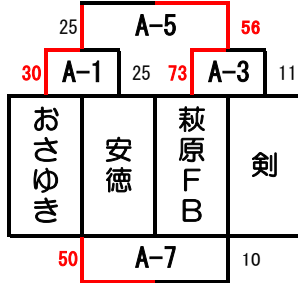

Fパート

おパート

かパート

	Aコート（ステージ側）				Bコート（入口側）				
第1試合	9:00	浅川	VS	山川	TO	和白B	VS	広川ロケツ	TO
	審判	芦屋SK	・	芦屋SK	芦屋SK	愛宕浜	・	浅川	守恒
第2試合	9:55	日田朝日	VS	田口	TO	愛宕浜	VS	宇美DD	TO
	審判	浅川	・	山川	A-1負	和白B	・	広川ロケツ	B-1負
第3試合	10:50	芦屋SK	VS	塩原	TO	守恒	VS	千早西	TO
	審判	日田朝日	・	田口	A-2負	愛宕浜	・	宇美DD	B-2負
第4試合	11:45	田布施	VS	中津東部	TO	浅川	VS	鶴田	TO
	審判	芦屋SK	・	塩原	A-3負	守恒	・	千早西	B-3負
第5試合	12:40	浅川	VS	塩原	TO	広川ロケツ	VS	守恒	TO
	審判	田布施	・	中津東部	A-4負	浅川	・	鶴田	B-4負
第6試合	13:35	山川	VS	芦屋SK	TO	和白B	VS	千早西	TO
	審判	浅川	・	塩原	A-5負	広川ロケツ	・	守恒	B-5負
第7試合	14:30	田口	VS	中津東部	TO	宇美DD	VS	鶴田	TO
	審判	山川	・	芦屋SK	A-6負	和白B	・	千早西	B-6負
第8試合	15:25	日田朝日	VS	田布施	TO	愛宕浜	VS	浅川	TO
	審判	田口	・	中津東部	A-7負	宇美DD	・	鶴田	B-7負

# 第1回 ATK CUP 予選

会場： 剣北小学校（8：30開場）

平成31年1月5日（土）

男子

Aコート

Gパート

女子

Bコート

きパート

Aコート					
第1試合	9:00	おさゆき	VS	安德	TO
	審判	剣	・	剣	剣
第2試合	9:55	剣	VS	博多	TO
	審判	おさゆき	・	安德	A-1負
第3試合	10:50	萩原FB	VS	剣	TO
	審判	博多	・	川西	A-2負
第4試合	11:45	高須	VS	川西	TO
	審判	萩原FB	・	剣	A-3負
第5試合	12:40	おさゆき	VS	萩原FB	TO
	審判	高須	・	剣	A-4負
第6試合	13:35	剣	VS	川西	TO
	審判	おさゆき	・	萩原FB	A-5負
第7試合	14:30	安德	VS	剣	TO
	審判	剣	・	川西	A-6負
第8試合	15:25	博多	VS	高須	TO
	審判	安德	・	剣	A-7負