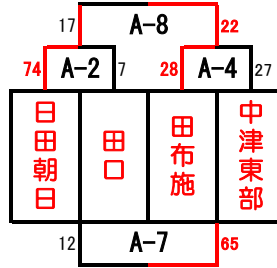

えパート

	Aコート（ステージ側）				Bコート（入口側）				
	時間	対戦チーム	対戦チーム	結果	対戦チーム	対戦チーム	結果		
第1試合	9:00	植木	VS	吉塚	TO	松島	VS	おさゆき	TO
	審判	内浜	・	足立	足立	芦屋MS	・	芦屋MS	芦屋MS
第2試合	9:55	七隈	VS	松島	TO	原西	VS	足立	TO
	審判	植木	・	吉塚	A-1負	松島	・	おさゆき	B-1負
第3試合	10:50	宇美DD	VS	内浜	TO	芦屋MS	VS	塩原	TO
	審判	七隈	・	松島	A-2負	原西	・	足立	B-2負
第4試合	11:45	日田朝日	VS	足立	TO	吉木G	VS	赤坂	TO
	審判	宇美DD	・	内浜	A-3負	芦屋MS	・	塩原	B-3負
第5試合	12:40	植木	VS	松島	TO	松島	VS	原西	TO
	審判	日田朝日	・	足立	A-4負	吉木G	・	赤坂	B-4負
第6試合	13:35	吉塚	VS	七隈	TO	おさゆき	VS	足立	TO
	審判	植木	・	松島	A-5負	松島	・	原西	B-5負
第7試合	14:30	宇美DD	VS	日田朝日	TO	芦屋MS	VS	吉木G	TO
	審判	吉塚	・	七隈	A-6負	おさゆき	・	足立	B-6負
第8試合	15:25	内浜	VS	足立	TO	塩原	VS	赤坂	TO
	審判	宇美DD	・	日田朝日	A-7負	芦屋MS	・	吉木G	B-7負

# 第1回 ATK CUP 予選

会場：芦屋東小学校（8：30開場）

平成31年1月5日（土）

男子

Aコート

女子

Bコート

Eパート

Fパート

おパート

かパート

	Aコート（ステージ側）				Bコート（入口側）				
第1試合	9:00	浅川	VS	山川	TO	和白B	VS	広川ロケツ	TO
	審判	芦屋SK	・	芦屋SK	芦屋SK	愛宕浜	・	浅川	守恒
第2試合	9:55	日田朝日	VS	田口	TO	愛宕浜	VS	宇美DD	TO
	審判	浅川	・	山川	A-1負	和白B	・	広川ロケツ	B-1負
第3試合	10:50	芦屋SK	VS	塩原	TO	守恒	VS	千早西	TO
	審判	日田朝日	・	田口	A-2負	愛宕浜	・	宇美DD	B-2負
第4試合	11:45	田布施	VS	中津東部	TO	浅川	VS	鶴田	TO
	審判	芦屋SK	・	塩原	A-3負	守恒	・	千早西	B-3負
第5試合	12:40	浅川	VS	塩原	TO	広川ロケツ	VS	守恒	TO
	審判	田布施	・	中津東部	A-4負	浅川	・	鶴田	B-4負
第6試合	13:35	山川	VS	芦屋SK	TO	和白B	VS	千早西	TO
	審判	浅川	・	塩原	A-5負	広川ロケツ	・	守恒	B-5負
第7試合	14:30	田口	VS	中津東部	TO	宇美DD	VS	鶴田	TO
	審判	山川	・	芦屋SK	A-6負	和白B	・	千早西	B-6負
第8試合	15:25	日田朝日	VS	田布施	TO	愛宕浜	VS	浅川	TO
	審判	田口	・	中津東部	A-7負	宇美DD	・	鶴田	B-7負