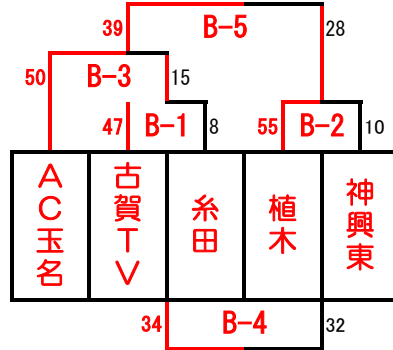

## 男子

Aコート

Hパート

## 女子

Bコート

くパート

※Hパート・くパートは1位パート2チーム 2位パート1チーム 3位パート1チーム 4位パート1チームとなります。

	Aコート（ステージ側）				Bコート（入口側）				
第1試合	9:00	鶴田	VS	神興東	TO	古賀TV	VS	糸田	TO
	審判	原西	・	糸田	菅松	植木	・	神興東	AC玉名
第2試合	9:55	原西	VS	糸田	TO	植木	VS	神興東	TO
	審判	菅松	・	鶴田	A-1負	AC玉名	・	古賀TV	B-1負
第3試合	10:50	菅松	VS	鶴田	TO	AC玉名	VS	古賀TV	TO
	審判	神興東	・	糸田	A-2勝	糸田	・	神興東	B-2勝
第4試合	11:45	神興東	VS	糸田	TO	糸田		神興東	TO
	審判	原西	・	菅松	A-3負	AC玉名	・	植木	B-3負
第5試合	12:40	原西	VS	菅松	TO	AC玉名	VS	植木	TO
	審判	神興東	・	糸田	A-4負	糸田	・	神興東	B-4負

## 第1回 ATK CUP 予選結果

男子の部					女子の部				
	1位	2位	3位	4位		1位	2位	3位	4位
Aパート	庄内SM	志免 北ノ下	神興	矢加部	あパート	下山門	安德	桜原	千早西
Bパート	和白東	金川	南丘	長峰	いパート	西高宮	南丘	内浜	金川
Cパート	植木	松島	七隈	吉塚	うパート	松島	原西	足立	おさゆき
Dパート	宇美DD	日田朝日	足立	内浜	えパート	芦屋MS	吉木G	赤坂	塩原
Eパート	芦屋SK	山川	浅川	塩原	おパート	田布施	日田朝日	中津東部	田口
Fパート	和白B	千早西	守恒	広川 吹ツ	かパート	愛宕浜	浅川	鶴田	宇美DD
Gパート	萩原FB	おさゆき	安德	剣	きパート	剣	川西	高須	博多
Hパート	筥松	鶴田	神興東	糸田	くパート	AC玉名	古賀TV	糸田	神興東
Hパート①	原西				くパート①	植木			