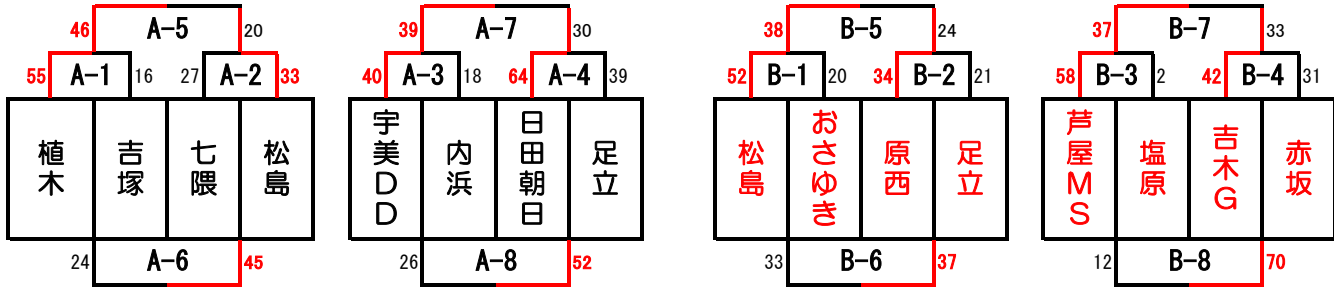

いパート

	Aコート（ステージ側）				Bコート（入口側）				
第1試合	9:00	庄内SM	VS	神興	TO	安德	VS	桜原	TO
	審判	南丘	・	長峰	金川	金川	・	南丘	金川
第2試合	9:55	矢加部	VS	志免スピード	TO	下山門	VS	千早西	TO
	審判	庄内SM	・	神興	A-1負	安德	・	桜原	B-1負
第3試合	10:50	和白東	VS	南丘	TO	金川	VS	西高宮	TO
	審判	矢加部	・	志免スピード	A-2負	下山門	・	千早西	B-2負
第4試合	11:45	金川	VS	長峰	TO	南丘	VS	内浜	TO
	審判	和白東	・	南丘	A-3負	金川	・	安德	B-3負
第5試合	12:40	庄内SM	VS	志免スピード	TO	安德	VS	下山門	TO
	審判	金川	・	長峰	A-4負	南丘	・	内浜	B-4負
第6試合	13:35	神興	VS	矢加部	TO	桜原	VS	千早西	TO
	審判	庄内SM	・	志免スピード	A-5負	安德	・	下山門	B-5負
第7試合	14:30	和白東	VS	金川	TO	西高宮	VS	南丘	TO
	審判	神興	・	矢加部	A-6負	桜原	・	千早西	B-6負
第8試合	15:25	南丘	VS	長峰	TO	金川	VS	内浜	TO
	審判	和白東	・	金川	A-7負	西高宮	・	南丘	B-7負

# 第1回 ATK CUP 予選

会場：芦屋小学校（8：30開場）

平成31年1月5日（土）

男子  
Aコート

女子  
Bコート

Cパート

Dパート

うパート

えパート

	Aコート（ステージ側）				Bコート（入口側）				
	時間	対戦チーム	対戦チーム	結果	対戦チーム	対戦チーム	結果		
第1試合	9:00	植木	VS	吉塚	TO	松島	VS	おさゆき	TO
	審判	内浜	・	足立	足立	芦屋MS	・	芦屋MS	芦屋MS
第2試合	9:55	七隈	VS	松島	TO	原西	VS	足立	TO
	審判	植木	・	吉塚	A-1負	松島	・	おさゆき	B-1負
第3試合	10:50	宇美DD	VS	内浜	TO	芦屋MS	VS	塩原	TO
	審判	七隈	・	松島	A-2負	原西	・	足立	B-2負
第4試合	11:45	日田朝日	VS	足立	TO	吉木G	VS	赤坂	TO
	審判	宇美DD	・	内浜	A-3負	芦屋MS	・	塩原	B-3負
第5試合	12:40	植木	VS	松島	TO	松島	VS	原西	TO
	審判	日田朝日	・	足立	A-4負	吉木G	・	赤坂	B-4負
第6試合	13:35	吉塚	VS	七隈	TO	おさゆき	VS	足立	TO
	審判	植木	・	松島	A-5負	松島	・	原西	B-5負
第7試合	14:30	宇美DD	VS	日田朝日	TO	芦屋MS	VS	吉木G	TO
	審判	吉塚	・	七隈	A-6負	おさゆき	・	足立	B-6負
第8試合	15:25	内浜	VS	足立	TO	塩原	VS	赤坂	TO
	審判	宇美DD	・	日田朝日	A-7負	芦屋MS	・	吉木G	B-7負

## 女子

Bコート

くパート

※Hパート・くパートは1位パート2チーム 2位パート1チーム 3位パート1チーム 4位パート1チームとなります。

	Aコート（ステージ側）				Bコート（入口側）				
第1試合	9:00	鶴田	VS	神興東	TO	古賀TV	VS	糸田	TO
	審判	原西	・	糸田	菅松	植木	・	神興東	AC玉名
第2試合	9:55	原西	VS	糸田	TO	植木	VS	神興東	TO
	審判	菅松	・	鶴田	A-1負	AC玉名	・	古賀TV	B-1負
第3試合	10:50	菅松	VS	鶴田	TO	AC玉名	VS	古賀TV	TO
	審判	神興東	・	糸田	A-2勝	糸田	・	神興東	B-2勝
第4試合	11:45	神興東	VS	糸田	TO	糸田		神興東	TO
	審判	原西	・	菅松	A-3負	AC玉名	・	植木	B-3負
第5試合	12:40	原西	VS	菅松	TO	AC玉名	VS	植木	TO
	審判	神興東	・	糸田	A-4負	糸田	・	神興東	B-4負