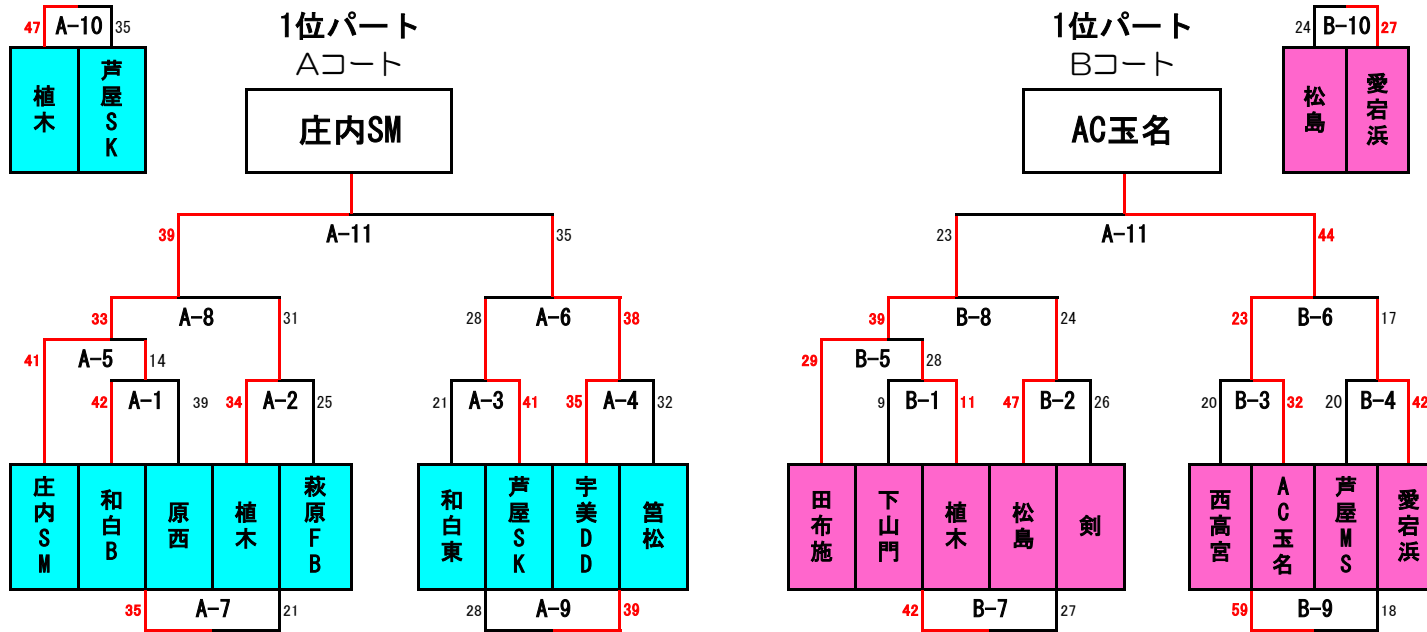

## 女子

Bコート

くパート

※Hパート・くパートは1位パート2チーム 2位パート1チーム 3位パート1チーム 4位パート1チームとなります。

	Aコート（ステージ側）				Bコート（入口側）				
第1試合	9:00	鶴田	VS	神興東	TO	古賀TV	VS	糸田	TO
	審判	原西	・	糸田	菅松	植木	・	神興東	AC玉名
第2試合	9:55	原西	VS	糸田	TO	植木	VS	神興東	TO
	審判	菅松	・	鶴田	A-1負	AC玉名	・	古賀TV	B-1負
第3試合	10:50	菅松	VS	鶴田	TO	AC玉名	VS	古賀TV	TO
	審判	神興東	・	糸田	A-2勝	糸田	・	神興東	B-2勝
第4試合	11:45	神興東	VS	糸田	TO	糸田		神興東	TO
	審判	原西	・	菅松	A-3負	AC玉名	・	植木	B-3負
第5試合	12:40	原西	VS	菅松	TO	AC玉名	VS	植木	TO
	審判	神興東	・	糸田	A-4負	糸田	・	神興東	B-4負

## 第1回 ATK CUP 予選結果

男子の部					女子の部				
	1位	2位	3位	4位		1位	2位	3位	4位
Aパート	庄内SM	志免 北ノ下	神興	矢加部	あパート	下山門	安德	桜原	千早西
Bパート	和白東	金川	南丘	長峰	いパート	西高宮	南丘	内浜	金川
Cパート	植木	松島	七隈	吉塚	うパート	松島	原西	足立	おさゆき
Dパート	宇美DD	日田朝日	足立	内浜	えパート	芦屋MS	吉木G	赤坂	塩原
Eパート	芦屋SK	山川	浅川	塩原	おパート	田布施	日田朝日	中津東部	田口
Fパート	和白B	千早西	守恒	広川 吹ツ	かパート	愛宕浜	浅川	鶴田	宇美DD
Gパート	萩原FB	おさゆき	安德	剣	きパート	剣	川西	高須	博多
Hパート	筥松	鶴田	神興東	糸田	くパート	AC玉名	古賀TV	糸田	神興東
Hパート①	原西				くパート①	植木			

### 【決勝会場】

男子1位・女子1位 … 水巻町民体育館

男子2位・女子4位 … 田川市総合体育館

男子3位・女子3位 … 芦屋東小学校

男子4位・女子2位 … 猪熊小学校

# 第1回 ATK CUP 決勝 男子1位・女子1位パート

会場：水巻町民体育館（8：30開場）

平成31年1月6日（日）

	Aコート（ステージ側）				Bコート（入口側）				
第1試合	9:00	和白B	VS	原西	TO	下山門	VS	植木	TO
	審判	植木	・	萩原FB	芦屋SK	・	剣	芦屋MS	
第2試合	9:55	植木	VS	萩原FB	TO	松島	VS	剣	TO
	審判	和白東	・	芦屋SK	A-1負	西高宮	・	AC玉名	B-1負
第3試合	10:50	和白東	VS	芦屋SK	TO	西高宮	VS	AC玉名	TO
	審判	宇美DD	・	菅松	A-2負	芦屋MS	・	愛宕浜	B-2負
第4試合	11:45	宇美DD	VS	菅松	TO	芦屋MS	VS	愛宕浜	TO
	審判	庄内SM	・	和白B	A-3負	田布施	・	植木	B-3負
第5試合	12:40	庄内SM	VS	和白B	TO	田布施	VS	植木	TO
	審判	芦屋SK	・	宇美DD	A-4負	AC玉名	・	愛宕浜	B-4負
第6試合	13:35	芦屋SK	VS	宇美DD	TO	AC玉名	VS	愛宕浜	TO
	審判	原西	・	萩原FB	A-5負	下山門	・	剣	B-5負
第7試合	14:30	原西	VS	萩原FB	TO	下山門	VS	剣	TO
	審判	庄内SM	・	植木	A-6負	田布施	・	松島	B-6負
第8試合	15:25	庄内SM	VS	植木	TO	田布施	VS	松島	TO
	審判	和白東	・	菅松	A-7負	西高宮	・	芦屋MS	B-7負
第9試合	16:20	和白東	VS	菅松	TO	西高宮	VS	芦屋MS	TO
	審判	植木	・	芦屋SK	A-8勝	松島	・	愛宕浜	B-8勝
第10試合	17:15	植木	VS	芦屋SK	TO	松島	VS	愛宕浜	TO
	審判	調整	・	調整	A-9負	調整	・	調整	B-9負
第11試合	18:10	庄内SM	VS	宇美DD	TO	田布施	VS	AC玉名	TO
	審判	調整	・	調整	A-10負	調整	・	調整	B-10負