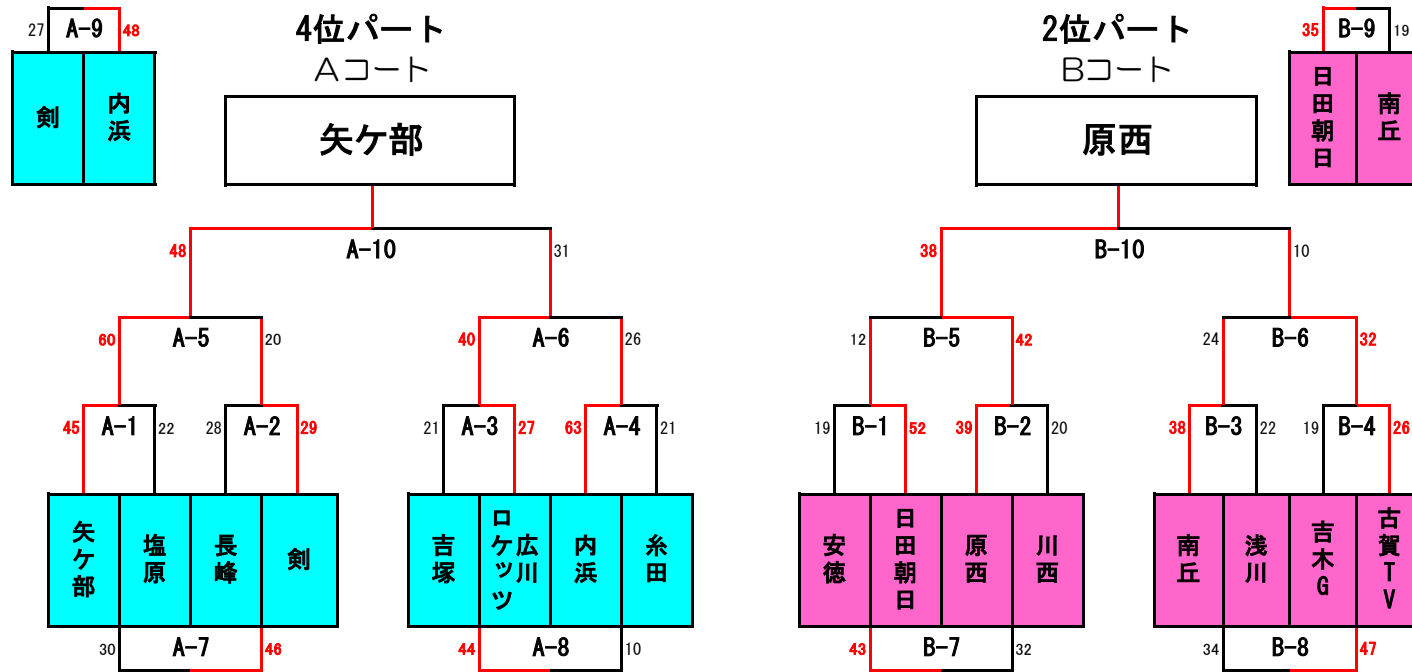

## 女子

Bコート

くパート

※Hパート・くパートは1位パート2チーム 2位パート1チーム 3位パート1チーム 4位パート1チームとなります。

	Aコート（ステージ側）				Bコート（入口側）				
第1試合	9:00	鶴田	VS	神興東	TO	古賀TV	VS	糸田	TO
	審判	原西	・	糸田	菅松	植木	・	神興東	AC玉名
第2試合	9:55	原西	VS	糸田	TO	植木	VS	神興東	TO
	審判	菅松	・	鶴田	A-1負	AC玉名	・	古賀TV	B-1負
第3試合	10:50	菅松	VS	鶴田	TO	AC玉名	VS	古賀TV	TO
	審判	神興東	・	糸田	A-2勝	糸田	・	神興東	B-2勝
第4試合	11:45	神興東	VS	糸田	TO	糸田		神興東	TO
	審判	原西	・	菅松	A-3負	AC玉名	・	植木	B-3負
第5試合	12:40	原西	VS	菅松	TO	AC玉名	VS	植木	TO
	審判	神興東	・	糸田	A-4負	糸田	・	神興東	B-4負

# 第1回 ATK CUP 決勝 男子3位・女子3位パート

会場：芦屋東小学校（8：30開場）

平成31年1月6日（日）

	Aコート（ステージ側）				Bコート（入口側）				
第1試合	9:00	神興	VS	浅川	TO	桜原	VS	中津東部	TO
	審判	南丘	・	安徳	神興東	足立	・	高須	糸田
第2試合	9:55	南丘	VS	安徳	TO	足立	VS	高須	TO
	審判	七隈	・	守恒	A-1負	内浜	・	鶴田	B-1負
第3試合	10:50	七隈	VS	守恒	TO	内浜	VS	鶴田	TO
	審判	足立	・	神興東	A-2負	赤坂	・	糸田	B-2負
第4試合	11:45	足立	VS	神興東	TO	赤坂	VS	糸田	TO
	審判	神興	・	安徳	A-3負	中津東部	・	足立	B-3負
第5試合	12:40	神興	VS	安徳	TO	中津東部	VS	足立	TO
	審判	守恒	・	足立	A-4負	内浜	・	赤坂	B-4負
第6試合	13:35	守恒	VS	足立	TO	内浜	VS	赤坂	TO
	審判	浅川	・	南丘	A-5負	桜原	・	高須	B-5負
第7試合	14:30	浅川	VS	南丘	TO	桜原	VS	高須	TO
	審判	七隈	・	神興東	A-6負	鶴田	・	糸田	B-6負
第8試合	15:25	七隈	VS	神興東	TO	鶴田	VS	糸田	TO
	審判	安徳	・	足立	A-7負	足立	・	赤坂	B-7負
第9試合	16:20	安徳	VS	足立	TO	足立	VS	赤坂	TO
	審判	調整	・	調整	A-8負	調整	・	調整	B-8負
第10試合	17:15	神興	VS	守恒	TO	中津東部	VS	内浜	TO
	審判	調整	・	調整	A-9負	調整	・	調整	B-9負

# 第1回 ATK CUP 決勝 男子4位・女子2位パート

会場：猪熊小学校（8：30開場）

平成31年1月6日（日）

	Aコート（ステージ側）				Bコート（入口側）				
第1試合	9:00	矢ヶ部	VS	塩原	TO	安徳	VS	日田朝日	TO
	審判	長峰	・	剣	糸田	原西	・	川西	古賀TV
第2試合	9:55	長峰	VS	剣	TO	原西	VS	川西	TO
	審判	吉塚	・	広川ロケッツ	A-1負	南丘	・	浅川	B-1負
第3試合	10:50	吉塚	VS	広川ロケッツ	TO	南丘	VS	浅川	TO
	審判	内浜	・	糸田	A-2負	吉木G	・	古賀TV	B-2負
第4試合	11:45	内浜	VS	糸田	TO	吉木G	VS	古賀TV	TO
	審判	矢ヶ部	・	剣	A-3負	日田朝日	・	原西	B-3負
第5試合	12:40	矢ヶ部	VS	剣	TO	日田朝日	VS	原西	TO
	審判	広川ロケッツ	・	内浜	A-4負	南丘	・	古賀TV	B-4負
第6試合	13:35	広川ロケッツ	VS	内浜	TO	南丘	VS	古賀TV	TO
	審判	塩原	・	長峰	A-5負	安徳	・	川西	B-5負
第7試合	14:30	塩原	VS	長峰	TO	安徳	VS	川西	TO
	審判	吉塚	・	糸田	A-6負	浅川	・	吉木G	B-6負
第8試合	15:25	吉塚	VS	糸田	TO	浅川	VS	吉木G	TO
	審判	剣	・	内浜	A-7負	日田朝日	・	南丘	B-7負
第9試合	16:20	剣	VS	内浜	TO	日田朝日	VS	南丘	TO
	審判	調整	・	調整	A-8負	調整	・	調整	B-8負
第10試合	17:15	矢ヶ部	VS	広川ロケッツ	TO	原西	VS	古賀TV	TO
	審判	調整	・	調整	A-9負	調整	・	調整	B-9負