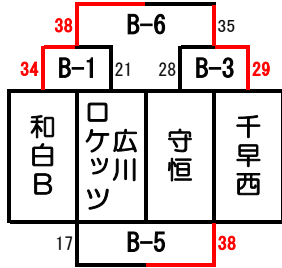

いパート

	Aコート（ステージ側）				Bコート（入口側）				
第1試合	9:00	庄内SM	VS	神興	TO	安德	VS	桜原	TO
	審判	南丘	・	長峰	金川	金川	・	南丘	金川
第2試合	9:55	矢加部	VS	志免スピード	TO	下山門	VS	千早西	TO
	審判	庄内SM	・	神興	A-1負	安德	・	桜原	B-1負
第3試合	10:50	和白東	VS	南丘	TO	金川	VS	西高宮	TO
	審判	矢加部	・	志免スピード	A-2負	下山門	・	千早西	B-2負
第4試合	11:45	金川	VS	長峰	TO	南丘	VS	内浜	TO
	審判	和白東	・	南丘	A-3負	金川	・	安德	B-3負
第5試合	12:40	庄内SM	VS	志免スピード	TO	安德	VS	下山門	TO
	審判	金川	・	長峰	A-4負	南丘	・	内浜	B-4負
第6試合	13:35	神興	VS	矢加部	TO	桜原	VS	千早西	TO
	審判	庄内SM	・	志免スピード	A-5負	安德	・	下山門	B-5負
第7試合	14:30	和白東	VS	金川	TO	西高宮	VS	南丘	TO
	審判	神興	・	矢加部	A-6負	桜原	・	千早西	B-6負
第8試合	15:25	南丘	VS	長峰	TO	金川	VS	内浜	TO
	審判	和白東	・	金川	A-7負	西高宮	・	南丘	B-7負

えパート

	Aコート（ステージ側）				Bコート（入口側）				
	時間	対戦チーム	対戦チーム	結果	対戦チーム	対戦チーム	結果		
第1試合	9:00	植木	VS	吉塚	TO	松島	VS	おさゆき	TO
	審判	内浜	・	足立	足立	芦屋MS	・	芦屋MS	芦屋MS
第2試合	9:55	七隈	VS	松島	TO	原西	VS	足立	TO
	審判	植木	・	吉塚	A-1負	松島	・	おさゆき	B-1負
第3試合	10:50	宇美DD	VS	内浜	TO	芦屋MS	VS	塩原	TO
	審判	七隈	・	松島	A-2負	原西	・	足立	B-2負
第4試合	11:45	日田朝日	VS	足立	TO	吉木G	VS	赤坂	TO
	審判	宇美DD	・	内浜	A-3負	芦屋MS	・	塩原	B-3負
第5試合	12:40	植木	VS	松島	TO	松島	VS	原西	TO
	審判	日田朝日	・	足立	A-4負	吉木G	・	赤坂	B-4負
第6試合	13:35	吉塚	VS	七隈	TO	おさゆき	VS	足立	TO
	審判	植木	・	松島	A-5負	松島	・	原西	B-5負
第7試合	14:30	宇美DD	VS	日田朝日	TO	芦屋MS	VS	吉木G	TO
	審判	吉塚	・	七隈	A-6負	おさゆき	・	足立	B-6負
第8試合	15:25	内浜	VS	足立	TO	塩原	VS	赤坂	TO
	審判	宇美DD	・	日田朝日	A-7負	芦屋MS	・	吉木G	B-7負

# 第1回 ATK CUP 予選

会場：芦屋東小学校（8：30開場）

平成31年1月5日（土）

男子

Aコート

女子

Bコート

Eパート

Fパート

おパート

かパート

	Aコート（ステージ側）				Bコート（入口側）				
第1試合	9:00	浅川	VS	山川	TO	和白B	VS	広川ロケツ	TO
	審判	芦屋SK	・	芦屋SK	芦屋SK	愛宕浜	・	浅川	守恒
第2試合	9:55	日田朝日	VS	田口	TO	愛宕浜	VS	宇美DD	TO
	審判	浅川	・	山川	A-1負	和白B	・	広川ロケツ	B-1負
第3試合	10:50	芦屋SK	VS	塩原	TO	守恒	VS	千早西	TO
	審判	日田朝日	・	田口	A-2負	愛宕浜	・	宇美DD	B-2負
第4試合	11:45	田布施	VS	中津東部	TO	浅川	VS	鶴田	TO
	審判	芦屋SK	・	塩原	A-3負	守恒	・	千早西	B-3負
第5試合	12:40	浅川	VS	塩原	TO	広川ロケツ	VS	守恒	TO
	審判	田布施	・	中津東部	A-4負	浅川	・	鶴田	B-4負
第6試合	13:35	山川	VS	芦屋SK	TO	和白B	VS	千早西	TO
	審判	浅川	・	塩原	A-5負	広川ロケツ	・	守恒	B-5負
第7試合	14:30	田口	VS	中津東部	TO	宇美DD	VS	鶴田	TO
	審判	山川	・	芦屋SK	A-6負	和白B	・	千早西	B-6負
第8試合	15:25	日田朝日	VS	田布施	TO	愛宕浜	VS	浅川	TO
	審判	田口	・	中津東部	A-7負	宇美DD	・	鶴田	B-7負