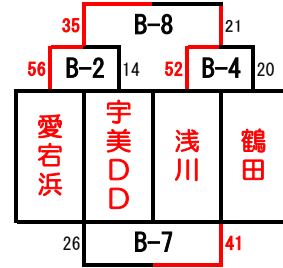

いパート

	Aコート（ステージ側）				Bコート（入口側）				
第1試合	9:00	庄内SM	VS	神興	TO	安德	VS	桜原	TO
	審判	南丘	・	長峰	金川	金川	・	南丘	金川
第2試合	9:55	矢加部	VS	志免スピード	TO	下山門	VS	千早西	TO
	審判	庄内SM	・	神興	A-1負	安德	・	桜原	B-1負
第3試合	10:50	和白東	VS	南丘	TO	金川	VS	西高宮	TO
	審判	矢加部	・	志免スピード	A-2負	下山門	・	千早西	B-2負
第4試合	11:45	金川	VS	長峰	TO	南丘	VS	内浜	TO
	審判	和白東	・	南丘	A-3負	金川	・	安德	B-3負
第5試合	12:40	庄内SM	VS	志免スピード	TO	安德	VS	下山門	TO
	審判	金川	・	長峰	A-4負	南丘	・	内浜	B-4負
第6試合	13:35	神興	VS	矢加部	TO	桜原	VS	千早西	TO
	審判	庄内SM	・	志免スピード	A-5負	安德	・	下山門	B-5負
第7試合	14:30	和白東	VS	金川	TO	西高宮	VS	南丘	TO
	審判	神興	・	矢加部	A-6負	桜原	・	千早西	B-6負
第8試合	15:25	南丘	VS	長峰	TO	金川	VS	内浜	TO
	審判	和白東	・	金川	A-7負	西高宮	・	南丘	B-7負

えパート

	Aコート（ステージ側）				Bコート（入口側）				
	時間	対戦チーム	対戦チーム	結果	対戦チーム	対戦チーム	結果		
第1試合	9:00	植木	VS	吉塚	TO	松島	VS	おさゆき	TO
	審判	内浜	・	足立	足立	芦屋MS	・	芦屋MS	芦屋MS
第2試合	9:55	七隈	VS	松島	TO	原西	VS	足立	TO
	審判	植木	・	吉塚	A-1負	松島	・	おさゆき	B-1負
第3試合	10:50	宇美DD	VS	内浜	TO	芦屋MS	VS	塩原	TO
	審判	七隈	・	松島	A-2負	原西	・	足立	B-2負
第4試合	11:45	日田朝日	VS	足立	TO	吉木G	VS	赤坂	TO
	審判	宇美DD	・	内浜	A-3負	芦屋MS	・	塩原	B-3負
第5試合	12:40	植木	VS	松島	TO	松島	VS	原西	TO
	審判	日田朝日	・	足立	A-4負	吉木G	・	赤坂	B-4負
第6試合	13:35	吉塚	VS	七隈	TO	おさゆき	VS	足立	TO
	審判	植木	・	松島	A-5負	松島	・	原西	B-5負
第7試合	14:30	宇美DD	VS	日田朝日	TO	芦屋MS	VS	吉木G	TO
	審判	吉塚	・	七隈	A-6負	おさゆき	・	足立	B-6負
第8試合	15:25	内浜	VS	足立	TO	塩原	VS	赤坂	TO
	審判	宇美DD	・	日田朝日	A-7負	芦屋MS	・	吉木G	B-7負

# 第1回 ATK CUP 予選

会場：芦屋東小学校（8：30開場）

平成31年1月5日（土）

男子

Aコート

女子

Bコート

Eパート

Fパート

おパート

かパート

	Aコート（ステージ側）				Bコート（入口側）				
第1試合	9:00	浅川	VS	山川	TO	和白B	VS	広川ロケツ	TO
	審判	芦屋SK	・	芦屋SK	芦屋SK	愛宕浜	・	浅川	守恒
第2試合	9:55	日田朝日	VS	田口	TO	愛宕浜	VS	宇美DD	TO
	審判	浅川	・	山川	A-1負	和白B	・	広川ロケツ	B-1負
第3試合	10:50	芦屋SK	VS	塩原	TO	守恒	VS	千早西	TO
	審判	日田朝日	・	田口	A-2負	愛宕浜	・	宇美DD	B-2負
第4試合	11:45	田布施	VS	中津東部	TO	浅川	VS	鶴田	TO
	審判	芦屋SK	・	塩原	A-3負	守恒	・	千早西	B-3負
第5試合	12:40	浅川	VS	塩原	TO	広川ロケツ	VS	守恒	TO
	審判	田布施	・	中津東部	A-4負	浅川	・	鶴田	B-4負
第6試合	13:35	山川	VS	芦屋SK	TO	和白B	VS	千早西	TO
	審判	浅川	・	塩原	A-5負	広川ロケツ	・	守恒	B-5負
第7試合	14:30	田口	VS	中津東部	TO	宇美DD	VS	鶴田	TO
	審判	山川	・	芦屋SK	A-6負	和白B	・	千早西	B-6負
第8試合	15:25	日田朝日	VS	田布施	TO	愛宕浜	VS	浅川	TO
	審判	田口	・	中津東部	A-7負	宇美DD	・	鶴田	B-7負