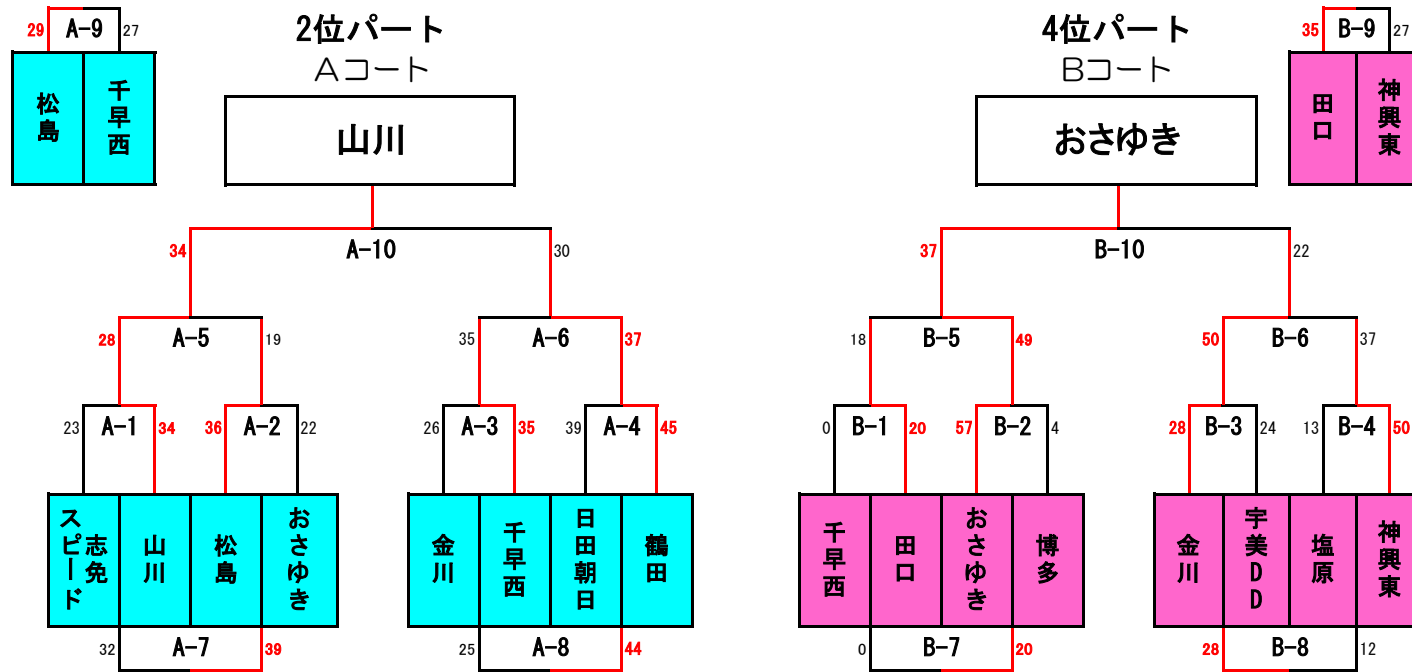

第1回 ATK CUP 決勝 男子2位・女子4位パート

会場：田川市総合体育館（8：30開場）

平成31年1月6日（日）

	Aコート (ステージ側)				Bコート (入口側)				
第1試合	9:00	志免スピード	VS	山川	TO	千早西	VS	田口	TO
	審判	松島	・	おさゆき	金川	おさゆき	・	博多	金川
第2試合	9:55	松島	VS	おさゆき	TO	おさゆき	VS	博多	TO
	審判	金川	・	千早西	A-1負	金川	・	宇美DD	B-1負
第3試合	10:50	金川	VS	千早西	TO	金川	VS	宇美DD	TO
	審判	日田朝日	・	鶴田	A-2負	塩原	・	神興東	B-2負
第4試合	11:45	日田朝日	VS	鶴田	TO	塩原	VS	神興東	TO
	審判	山川	・	松島	A-3負	田口	・	おさゆき	B-3負
第5試合	12:40	山川	VS	松島	TO	田口	VS	おさゆき	TO
	審判	千早西	・	鶴田	A-4負	金川	・	神興東	B-4負
第6試合	13:35	千早西	VS	鶴田	TO	金川	VS	神興東	TO
	審判	志免スピード	・	おさゆき	A-5負	千早西	・	博多	B-5負
第7試合	14:30	志免スピード	VS	おさゆき	TO	千早西	VS	博多	TO
	審判	金川	・	日田朝日	A-6負	宇美DD	・	塩原	B-6負
第8試合	15:25	金川	VS	日田朝日	TO	宇美DD	VS	塩原	TO
	審判	松島	・	千早西	A-7負	田口	・	神興東	B-7負
第9試合	16:20	松島	VS	千早西	TO	田口	VS	神興東	TO
	審判	調整	・	調整	A-8負	調整	・	調整	B-8負
第10試合	17:15	山川	VS	鶴田	TO	おさゆき	VS	金川	TO
	審判	調整	・	調整	A-9負	調整	・	調整	B-9負