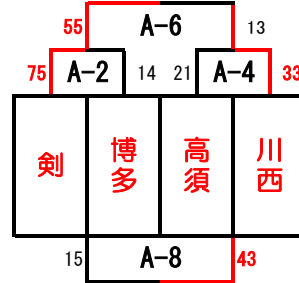

女子

Bコート

きパート