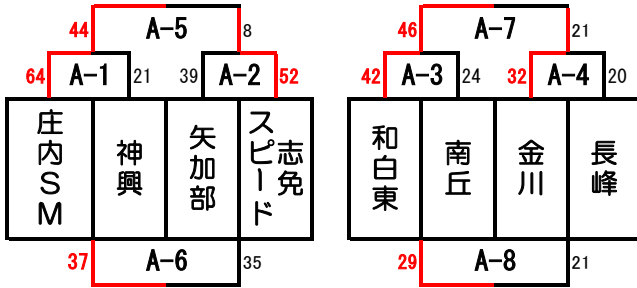

# 第1回 ATK CUP 予選

会場：田川市総合体育館（8：30開場）

平成31年1月5日（土）

男子  
Aコート

女子  
Bコート

Aパート

Bパート

あパート

いパート

	Aコート（ステージ側）				Bコート（入口側）				
第1試合	9:00	庄内SM	VS	神興	TO	安德	VS	桜原	TO
	審判	南丘	・	長峰	金川	金川	・	南丘	金川
第2試合	9:55	矢加部	VS	志免スピード	TO	下山門	VS	千早西	TO
	審判	庄内SM	・	神興	A-1負	安德	・	桜原	B-1負
第3試合	10:50	和白東	VS	南丘	TO	金川	VS	西高宮	TO
	審判	矢加部	・	志免スピード	A-2負	下山門	・	千早西	B-2負
第4試合	11:45	金川	VS	長峰	TO	南丘	VS	内浜	TO
	審判	和白東	・	南丘	A-3負	金川	・	安德	B-3負
第5試合	12:40	庄内SM	VS	志免スピード	TO	安德	VS	下山門	TO
	審判	金川	・	長峰	A-4負	南丘	・	内浜	B-4負
第6試合	13:35	神興	VS	矢加部	TO	桜原	VS	千早西	TO
	審判	庄内SM	・	志免スピード	A-5負	安德	・	下山門	B-5負
第7試合	14:30	和白東	VS	金川	TO	西高宮	VS	南丘	TO
	審判	神興	・	矢加部	A-6負	桜原	・	千早西	B-6負
第8試合	15:25	南丘	VS	長峰	TO	金川	VS	内浜	TO
	審判	和白東	・	金川	A-7負	西高宮	・	南丘	B-7負

えパート

	Aコート（ステージ側）				Bコート（入口側）				
	時間	対戦チーム	対戦チーム	結果	対戦チーム	対戦チーム	結果		
第1試合	9:00	植木	VS	吉塚	TO	松島	VS	おさゆき	TO
	審判	内浜	・	足立	足立	芦屋MS	・	芦屋MS	芦屋MS
第2試合	9:55	七隈	VS	松島	TO	原西	VS	足立	TO
	審判	植木	・	吉塚	A-1負	松島	・	おさゆき	B-1負
第3試合	10:50	宇美DD	VS	内浜	TO	芦屋MS	VS	塩原	TO
	審判	七隈	・	松島	A-2負	原西	・	足立	B-2負
第4試合	11:45	日田朝日	VS	足立	TO	吉木G	VS	赤坂	TO
	審判	宇美DD	・	内浜	A-3負	芦屋MS	・	塩原	B-3負
第5試合	12:40	植木	VS	松島	TO	松島	VS	原西	TO
	審判	日田朝日	・	足立	A-4負	吉木G	・	赤坂	B-4負
第6試合	13:35	吉塚	VS	七隈	TO	おさゆき	VS	足立	TO
	審判	植木	・	松島	A-5負	松島	・	原西	B-5負
第7試合	14:30	宇美DD	VS	日田朝日	TO	芦屋MS	VS	吉木G	TO
	審判	吉塚	・	七隈	A-6負	おさゆき	・	足立	B-6負
第8試合	15:25	内浜	VS	足立	TO	塩原	VS	赤坂	TO
	審判	宇美DD	・	日田朝日	A-7負	芦屋MS	・	吉木G	B-7負