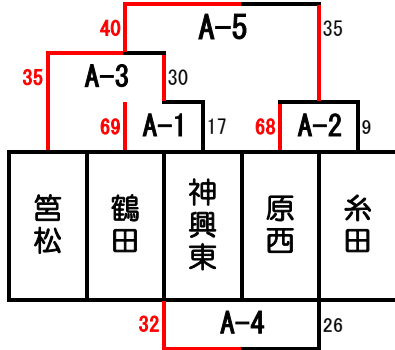

# 第1回 ATK CUP 予選

会場：神興東小学校（8：30開場）

平成31年1月5日（土）

## 男子

Aコート

Hパート

## 女子

Bコート

くパート

※Hパート・くパートは1位パート2チーム 2位パート1チーム 3位パート1チーム 4位パート1チームとなります。

	Aコート（ステージ側）				Bコート（入口側）				
第1試合	9:00	鶴田	VS	神興東	TO	古賀TV	VS	糸田	TO
	審判	原西	・	糸田	菅松	植木	・	神興東	AC玉名
第2試合	9:55	原西	VS	糸田	TO	植木	VS	神興東	TO
	審判	菅松	・	鶴田	A-1負	AC玉名	・	古賀TV	B-1負
第3試合	10:50	菅松	VS	鶴田	TO	AC玉名	VS	古賀TV	TO
	審判	神興東	・	糸田	A-2勝	糸田	・	神興東	B-2勝
第4試合	11:45	神興東	VS	糸田	TO	糸田		神興東	TO
	審判	原西	・	菅松	A-3負	AC玉名	・	植木	B-3負
第5試合	12:40	原西	VS	菅松	TO	AC玉名	VS	植木	TO
	審判	神興東	・	糸田	A-4負	糸田	・	神興東	B-4負