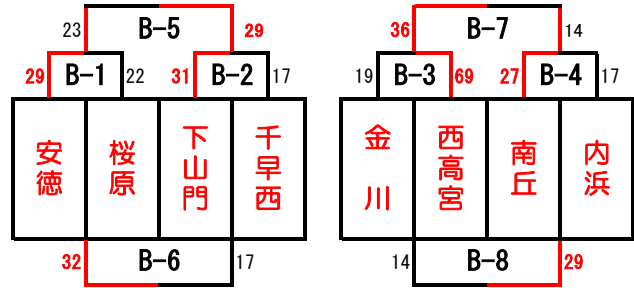

# 第1回 ATK CUP 予選

会場：田川市総合体育館（8：30開場）

平成31年1月5日（土）

男子  
Aコート

女子  
Bコート

Aパート

Bパート

あパート

いパート

	Aコート（ステージ側）				Bコート（入口側）				
第1試合	9:00	庄内SM	VS	神興	TO	安德	VS	桜原	TO
	審判	南丘	・	長峰	金川	金川	・	南丘	金川
第2試合	9:55	矢加部	VS	志免スピード	TO	下山門	VS	千早西	TO
	審判	庄内SM	・	神興	A-1負	安德	・	桜原	B-1負
第3試合	10:50	和白東	VS	南丘	TO	金川	VS	西高宮	TO
	審判	矢加部	・	志免スピード	A-2負	下山門	・	千早西	B-2負
第4試合	11:45	金川	VS	長峰	TO	南丘	VS	内浜	TO
	審判	和白東	・	南丘	A-3負	金川	・	安德	B-3負
第5試合	12:40	庄内SM	VS	志免スピード	TO	安德	VS	下山門	TO
	審判	金川	・	長峰	A-4負	南丘	・	内浜	B-4負
第6試合	13:35	神興	VS	矢加部	TO	桜原	VS	千早西	TO
	審判	庄内SM	・	志免スピード	A-5負	安德	・	下山門	B-5負
第7試合	14:30	和白東	VS	金川	TO	西高宮	VS	南丘	TO
	審判	神興	・	矢加部	A-6負	桜原	・	千早西	B-6負
第8試合	15:25	南丘	VS	長峰	TO	金川	VS	内浜	TO
	審判	和白東	・	金川	A-7負	西高宮	・	南丘	B-7負

えパート

	Aコート（ステージ側）				Bコート（入口側）				
	時間	対戦チーム	対戦チーム	結果	対戦チーム	対戦チーム	結果		
第1試合	9:00	植木	VS	吉塚	TO	松島	VS	おさゆき	TO
	審判	内浜	・	足立	足立	芦屋MS	・	芦屋MS	芦屋MS
第2試合	9:55	七隈	VS	松島	TO	原西	VS	足立	TO
	審判	植木	・	吉塚	A-1負	松島	・	おさゆき	B-1負
第3試合	10:50	宇美DD	VS	内浜	TO	芦屋MS	VS	塩原	TO
	審判	七隈	・	松島	A-2負	原西	・	足立	B-2負
第4試合	11:45	日田朝日	VS	足立	TO	吉木G	VS	赤坂	TO
	審判	宇美DD	・	内浜	A-3負	芦屋MS	・	塩原	B-3負
第5試合	12:40	植木	VS	松島	TO	松島	VS	原西	TO
	審判	日田朝日	・	足立	A-4負	吉木G	・	赤坂	B-4負
第6試合	13:35	吉塚	VS	七隈	TO	おさゆき	VS	足立	TO
	審判	植木	・	松島	A-5負	松島	・	原西	B-5負
第7試合	14:30	宇美DD	VS	日田朝日	TO	芦屋MS	VS	吉木G	TO
	審判	吉塚	・	七隈	A-6負	おさゆき	・	足立	B-6負
第8試合	15:25	内浜	VS	足立	TO	塩原	VS	赤坂	TO
	審判	宇美DD	・	日田朝日	A-7負	芦屋MS	・	吉木G	B-7負

## 女子

Bコート

くパート

※Hパート・くパートは1位パート2チーム 2位パート1チーム 3位パート1チーム 4位パート1チームとなります。

	Aコート（ステージ側）				Bコート（入口側）				
第1試合	9:00	鶴田	VS	神興東	TO	古賀TV	VS	糸田	TO
	審判	原西	・	糸田	菅松	植木	・	神興東	AC玉名
第2試合	9:55	原西	VS	糸田	TO	植木	VS	神興東	TO
	審判	菅松	・	鶴田	A-1負	AC玉名	・	古賀TV	B-1負
第3試合	10:50	菅松	VS	鶴田	TO	AC玉名	VS	古賀TV	TO
	審判	神興東	・	糸田	A-2勝	糸田	・	神興東	B-2勝
第4試合	11:45	神興東	VS	糸田	TO	糸田		神興東	TO
	審判	原西	・	菅松	A-3負	AC玉名	・	植木	B-3負
第5試合	12:40	原西	VS	菅松	TO	AC玉名	VS	植木	TO
	審判	神興東	・	糸田	A-4負	糸田	・	神興東	B-4負