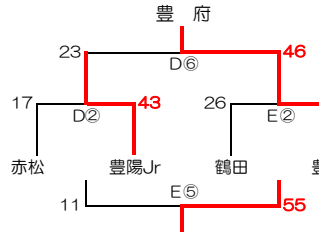

## 男子の部

### 男子Iパート

【三和酒類スポーツセンター】

1位	ゆやま
2位	日隈
3位	中津W
4位	

### 男子IIパート

【三和酒類スポーツセンター】

1位	豊府
2位	豊陽Jr
3位	鶴田
4位	赤松

### 男子IIIパート

【三和酒類スポーツセンター】

1位	ジムラッツ
2位	鳥栖
3位	豊浦
4位	吉富F