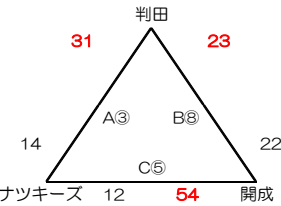

女子viiパート

1位	判田
2位	開成
3位	ナツキーズ

【ダイハツ九州アリーナ】