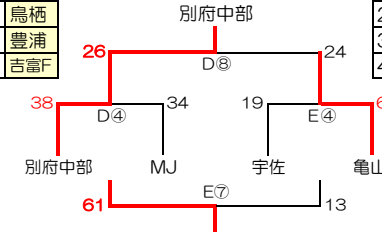

### 男子IIパート

【三和酒類スポーツセンター】

1位	豊府
2位	豊陽Jr
3位	鶴田
4位	赤松

### 男子IIIパート

【三和酒類スポーツセンター】

1位	ジムラッツ
2位	鳥栖
3位	豊浦
4位	吉富F

### 男子IVパート

【三和酒類スポーツセンター】

1位	別府中部
2位	亀山
3位	MJ
4位	宇佐

## 女子の部