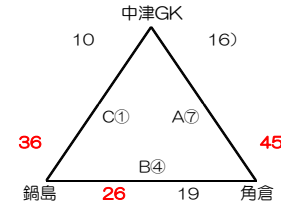

## 女子の部

### 女子iパート

【ダイハツ九州アリーナ】

1位	USA
2位	隈之城
3位	日隈

### 女子iiパート

【ダイハツ九州アリーナ】

1位	天神
2位	中津三光
3位	高木瀬

### 女子iiiパート

【ダイハツ九州アリーナ】

1位	鍋島
2位	角倉
3位	中津GK