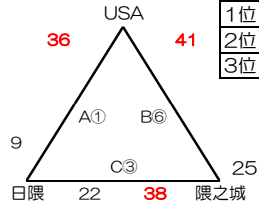

女子の部

女子iパート

【ダイハツ九州アリーナ】

1位	USA
2位	隈之城
3位	日隈

【ダイハツ九州アリーナ】