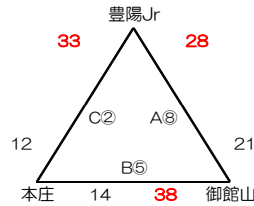

女子viパート

1位	豊陽Jr
2位	御館山
3位	本庄

【ダイハツ九州アリーナ】