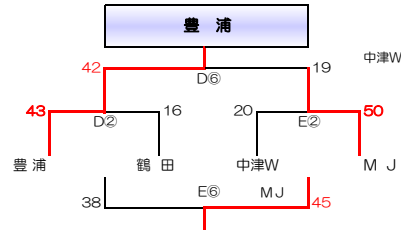

男子交流戦 【三和酒類スポーツセンター】