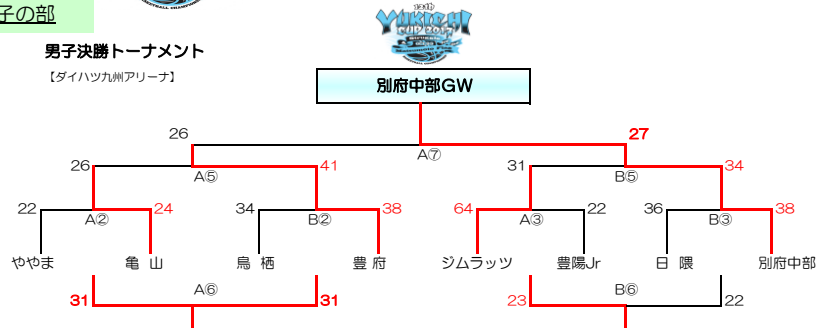

第12回 松本旗争奪論吉カップ 2日目組み合わせ

男子の部

男子決勝トーナメント 【ダイハツ九州アリーナ】