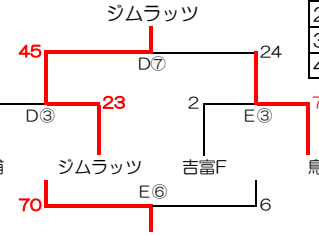

## 男子の部

### 男子IIパート

【三和酒類スポーツセンター】

1位	豊府
2位	豊陽Jr
3位	鶴田
4位	赤松

### 男子IIIパート

【三和酒類スポーツセンター】

1位	ジムラッツ
2位	鳥栖
3位	豊浦
4位	吉富F