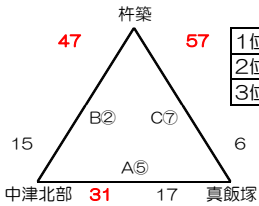

女子vパート

1位	杵築
2位	中津北部
3位	真飯塚

【ダイハツ九州アリーナ】