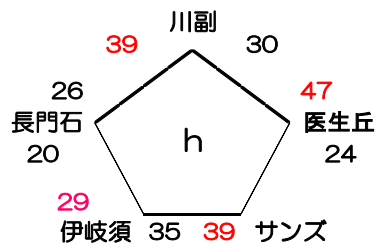

①	サンス	②	古賀B
③	医生丘	④	津福C
⑤	田隈	⑤	伊岐須
⑦	川副	⑦	ややま
⑨	長門石	⑨	諸富