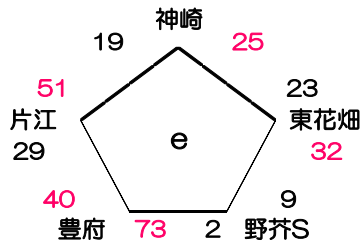

飯倉(二日目のみ参加)

男子 予選リーグ組み合わせ

A パート 会場: 鳥栖北小学校

鳥栖 28 VS 29 W明和

平恒 5 VS 48 青葉

南長崎 58 VS 10 赤松

①	W明和	②	鳥栖
③	青葉	④	平恒
⑤	赤松	⑤	南長崎

B パート 会場: 弥生が丘小学校

勸興 14 VS 25 東若久

小林 56 VS 23 庄内

篠栗 49 VS 6 Bird

①	東若久	②	勸興
③	小林	④	庄内
⑤	篠栗	⑤	Bird

C パート 会場: 鳥栖市民体育館

豊府 15 VS 30 G-BOYS

片江 20 VS 32 宮竹

神崎 27 VS 16 小ヶ倉

東花畑 38 VS 20 小郡

野芥S 21 VS 50 西与賀

①	G-BOYS	②	豊府
③	宮竹	④	片江
⑤	神崎	⑤	小ヶ倉
⑦	東花畑	⑦	小郡
⑨	野芥S	⑨	西与賀

D パート 会場: 諸富南小学校

古賀B 30 VS 37 サンス

津福C 35 VS 51 医生丘

田隈 31 VS 29 伊岐須

ややま 33 VS 37 川副