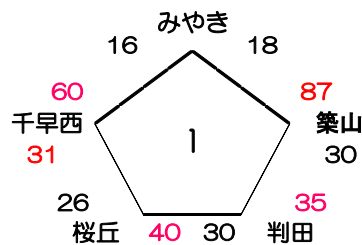

①	別府中部	②	三田川
③	AGB	④	須恵B
⑤	奈多	⑤	北小
⑦	小倉	⑦	和白B
⑨	椋本	⑨	BT

F パート 会場: 千代田中部小学校

志免南 44 VS 23 千早西

木星 18 VS 25 桜丘

鶴田 49 VS 30 判田

千代田 43 VS 39 築山

水田 28 VS 25 みやき

①	志免南	②	千早西
③	桜丘	④	木星
⑤	鶴田	⑤	判田
⑦	千代田	⑦	築山
⑨	水田	⑨	みやき