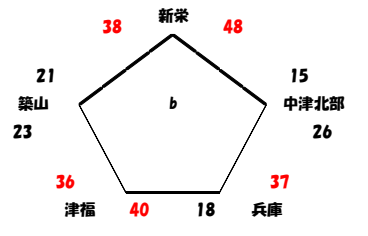

①	小倉	②	田隈
③	判田	④	椋本
⑤	羽犬塚	⑤	日新
⑦	江北	⑦	北明
⑨	高木瀬	⑨	木星

うパート 会場: 鳥栖北小学校

- 志佐 24 VS 20 BEAT
- 青葉 32 VS 30 赤松
- 西与賀 54 VS 10 Hミラクル

①	志佐	②	BEAT
③	青葉	④	赤松
⑤	西与賀	⑤	Hミラクル

えパート 会場: 大川小学校

- 大川 35 VS 10 福富
- 長門石 25 VS 43 医生丘
- 中津三光 20 VS 27 原田
- 小川 22 VS 18 壱岐南
- 嘉瀬 5 VS 51 三田川

①	大川	②	福富
③	医生丘	④	長門石
⑤	原田	⑤	中津三光
⑦	小川	⑦	壱岐南
⑨	三田川	⑨	嘉瀬

おパート 会場: 神崎小学校

- 神崎 26 VS 27 奈多
- 伊岐須 38 VS 33 北小
- AGB 37 VS 17 有明東

①	奈多	②	神崎
③	伊岐須	④	北小
⑤	AGB	⑤	有明東

かパート 会場: 本庄小学校

- 竹松 20 VS 35 新栄
- 野芥S 24 VS 54 津福G
- 水田 22 VS 31 兵庫
- 本庄 22 VS 33 築山
- みやき 9 VS 49 中津北部