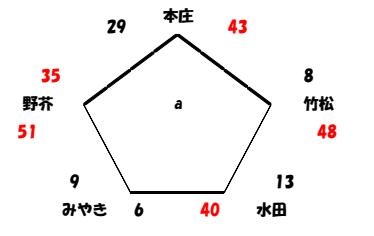

かパート 会場: 本庄小学校

- 竹松 20 VS 35 新栄
- 野芥S 24 VS 54 津福G
- 水田 22 VS 31 兵庫
- 本庄 22 VS 33 築山
- みやき 9 VS 49 中津北部