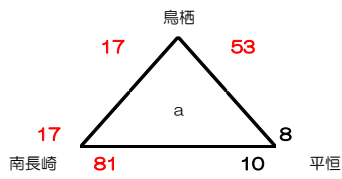

第5回 NAMASTE CUP in TOSU 出場チーム一覧

	男子	地区		女子	地区
1	小林ミニRF	宮崎	1	豊府	大分
2	WEST明和		2	判田	
3	豊府	大分	3	中津北部	
4	別府中部		4	中津三光	
5	判田		5	中津豊陽Jr	
6	ややま	熊本	6	築山	熊本
7	築山		7	AdoGroubee	
8	サンズ	長崎	8	竹松	長崎
9	AdoGroubee		9	志佐	
10	小ヶ倉	福岡	10	青葉	福岡
11	南長崎(一日参加)		11	木星	
12	医生丘		12	小倉	
13	青葉		13	医生丘	
14	木星		14	ナツキーズ	
15	小倉		15	ハートミラクルズ	
16	桜丘		16	伊岐須	
17	伊岐須		17	椋本	
18	平恒		18	原田	
19	G-BOYS		19	BEAT	
20	BT		20	田隈	
21	椋本		21	宮竹	
22	庄内		22	野芥	
23	古賀B		23	吉岐南	
24	志免南WC		24	大宰府	
25	篠栗		25	奈多	
26	須恵ビート		26	香椎東	
27	東若久G		27	長門石	
28	野芥S		28	津福	
29	田隈		29	水田	
30	千早西		30	羽犬塚	
31	東花畑		31	大川	
32	宮竹		32	新栄	
33	奈多		33	兵庫	
34	和白B		34	西与賀(一日参加)	
35	鶴田		35	嘉瀬	
36	片江		36	日新	
37	小郡		37	開成	
38	津福		38	高木瀬	
39	長門石		39	本庄	
40	水田		40	北小	
41	西与賀(一日参加)		41	赤松	
42	勸興	42	北明		
43	諸富	43	福富		
44	川副	44	江北		
45	赤松	45	小城		
46	北小	46	有明東		
47	Bird	47	Bird		
48	神埼	48	みやき		
49	千代田	49	神埼		
50	三田川	50	千代田		
51	みやき	51	三田川		
52	鳥栖	52	鳥栖		

飯倉(二日目のみ参加)

男子 予選リーグ組み合わせ

A パート 会場: 鳥栖北小学校

鳥栖 28 VS 29 W明和

平恒 5 VS 48 青葉

南長崎 58 VS 10 赤松

①	W明和	②	鳥栖
③	青葉	④	平恒
⑤	赤松	⑤	南長崎

B パート 会場: 弥生が丘小学校