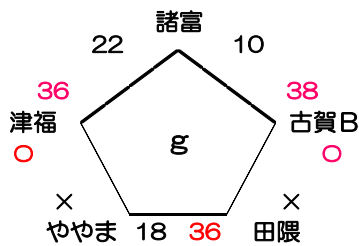

D パート 会場: 諸富南小学校

古賀B 30 VS 37 サンス

津福C 35 VS 51 医生丘

田隈 31 VS 29 伊岐須

ややま 33 VS 37 川副

諸富 18 VS 19 長門石