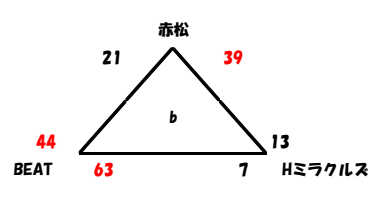

①	志佐	②	BEAT
③	青葉	④	赤松
⑤	西与賀	⑤	Hミラクル