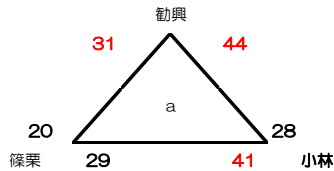

飯倉(二日目のみ参加)

男子 予選リーグ組み合わせ

A パート 会場: 鳥栖北小学校

鳥栖 28 VS 29 W明和

平恒 5 VS 48 青葉

南長崎 58 VS 10 赤松

①	W明和	②	鳥栖
③	青葉	④	平恒
⑤	赤松	⑤	南長崎

B パート 会場: 弥生が丘小学校

勸興 14 VS 25 東若久

小林 56 VS 23 庄内

篠栗 49 VS 6 Bird

①	東若久	②	勸興
③	小林	④	庄内
⑤	篠栗	⑤	Bird

C パート 会場: 鳥栖市民体育館

豊府 15 VS 30 G-BOYS

片江 20 VS 32 宮竹

神崎 27 VS 16 小ヶ倉