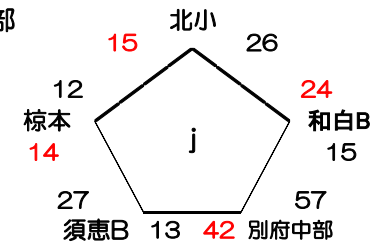

勸興 14 VS 25 東若久

小林 56 VS 23 庄内

篠栗 49 VS 6 Bird

①	東若久	②	勸興
③	小林	④	庄内
⑤	篠栗	⑤	Bird

C パート 会場: 鳥栖市民体育館

豊府 15 VS 30 G-BOYS

片江 20 VS 32 宮竹

神崎 27 VS 16 小ヶ倉

東花畑 38 VS 20 小郡

野芥S 21 VS 50 西与賀

①	G-BOYS	②	豊府
③	宮竹	④	片江
⑤	神崎	⑤	小ヶ倉
⑦	東花畑	⑦	小郡
⑨	野芥S	⑨	西与賀

D パート 会場: 諸富南小学校

古賀B 30 VS 37 サンス

津福C 35 VS 51 医生丘

田隈 31 VS 29 伊岐須

ややま 33 VS 37 川副

諸富 18 VS 19 長門石

①	サンス	②	古賀B
③	医生丘	④	津福C
⑤	田隈	⑤	伊岐須
⑦	川副	⑦	ややま
⑨	長門石	⑨	諸富

E パート 会場: 筑後川総合運動公園体育センター

三田川 26 VS 37 別府中部

AGB 33 VS 22 須恵B

奈多 37 VS 22 北小

小倉 32 VS 31 和白B

BT 28 VS 32 椋本

①	別府中部	②	三田川
③	AGB	④	須恵B
⑤	奈多	⑤	北小
⑦	小倉	⑦	和白B
⑨	椋本	⑨	BT

F パート 会場: 千代田中部小学校

志免南 44 VS 23 千早西

木星 18 VS 25 桜丘

鶴田 49 VS 30 判田

千代田 43 VS 39 築山

水田 28 VS 25 みやき

①	志免南	②	千早西
③	桜丘	④	木星
⑤	鶴田	⑤	判田
⑦	千代田	⑦	築山
⑨	水田	⑨	みやき