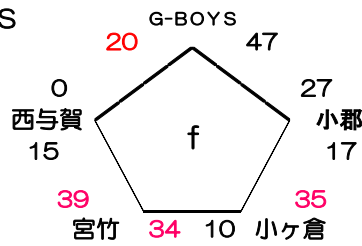

勸興 14 VS 25 東若久

小林 56 VS 23 庄内

篠栗 49 VS 6 Bird

①	東若久	②	勸興
③	小林	④	庄内
⑤	篠栗	⑤	Bird

C パート 会場: 鳥栖市民体育館

豊府 15 VS 30 G-BOYS

片江 20 VS 32 宮竹

神崎 27 VS 16 小ヶ倉

東花畑 38 VS 20 小郡

野芥S 21 VS 50 西与賀

①	G-BOYS	②	豊府
③	宮竹	④	片江
⑤	神崎	⑤	小ヶ倉
⑦	東花畑	⑦	小郡
⑨	野芥S	⑨	西与賀

D パート 会場: 諸富南小学校

古賀B 30 VS 37 サンス

津福C 35 VS 51 医生丘

田隈 31 VS 29 伊岐須

ややま 33 VS 37 川副