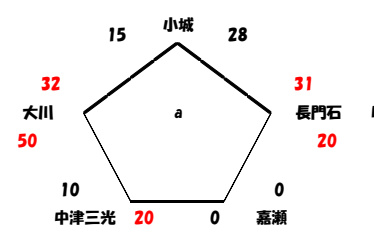

①	小倉	②	田隈
③	判田	④	椋本
⑤	羽犬塚	⑤	日新
⑦	江北	⑦	北明
⑨	高木瀬	⑨	木星

うパート 会場: 鳥栖北小学校

- 志佐 24 VS 20 BEAT
- 青葉 32 VS 30 赤松
- 西与賀 54 VS 10 Hミラクル

①	志佐	②	BEAT
③	青葉	④	赤松
⑤	西与賀	⑤	Hミラクル

えパート 会場: 大川小学校

- 大川 35 VS 10 福富
- 長門石 25 VS 43 医生丘
- 中津三光 20 VS 27 原田
- 小川 22 VS 18 壱岐南
- 嘉瀬 5 VS 51 三田川