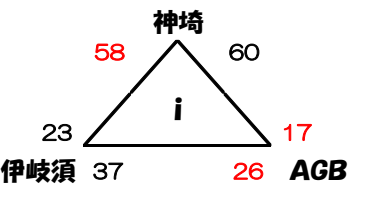

おパート 会場: 神崎小学校

- 神崎 26 VS 27 奈多
- 伊岐須 38 VS 33 北小
- AGB 37 VS 17 有明東