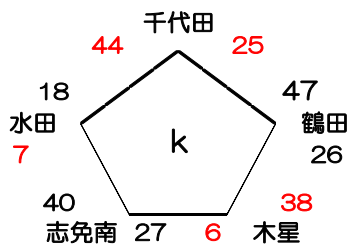

勸興 14 VS 25 東若久

小林 56 VS 23 庄内

篠栗 49 VS 6 Bird

①	東若久	②	勸興
③	小林	④	庄内
⑤	篠栗	⑤	Bird

C パート 会場: 鳥栖市民体育館

豊府 15 VS 30 G-BOYS

片江 20 VS 32 宮竹

神崎 27 VS 16 小ヶ倉

東花畑 38 VS 20 小郡

野芥S 21 VS 50 西与賀

①	G-BOYS	②	豊府
③	宮竹	④	片江
⑤	神崎	⑤	小ヶ倉
⑦	東花畑	⑦	小郡
⑨	野芥S	⑨	西与賀

D パート 会場: 諸富南小学校

古賀B 30 VS 37 サンス

津福C 35 VS 51 医生丘

田隈 31 VS 29 伊岐須

ややま 33 VS 37 川副

諸富 18 VS 19 長門石

①	サンス	②	古賀B
③	医生丘	④	津福C
⑤	田隈	⑤	伊岐須
⑦	川副	⑦	ややま
⑨	長門石	⑨	諸富

E パート 会場: 筑後川総合運動公園体育センター

三田川 26 VS 37 別府中部

AGB 33 VS 22 須恵B

奈多 37 VS 22 北小

小倉 32 VS 31 和白B

BT 28 VS 32 椋本

①	別府中部	②	三田川
③	AGB	④	須恵B
⑤	奈多	⑤	北小
⑦	小倉	⑦	和白B
⑨	椋本	⑨	BT

F パート 会場: 千代田中部小学校

志免南 44 VS 23 千早西

木星 18 VS 25 桜丘

鶴田 49 VS 30 判田

千代田 43 VS 39 築山

水田 28 VS 25 みやき

①	志免南	②	千早西
③	桜丘	④	木星
⑤	鶴田	⑤	判田
⑦	千代田	⑦	築山
⑨	水田	⑨	みやき