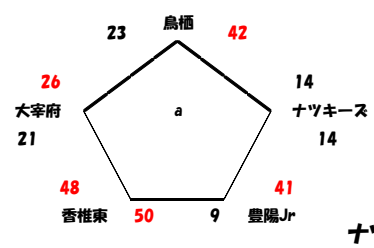

女子 予選リーグ組み合わせ

あパート 会場: 田代小学校

- 香椎東 50 VS 12 千代田
- 大宰府 25 VS 42 開成
- 豊陽J 31 VS 28 豊府
- 鳥栖 27 VS 18 宮竹
- ナツキース 36 VS 14 Bird