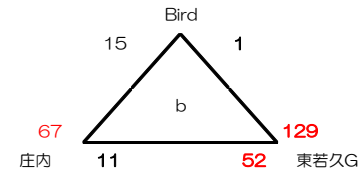

飯倉(二日目のみ参加)

男子 予選リーグ組み合わせ

A パート 会場: 鳥栖北小学校

鳥栖 28 VS 29 W明和

平恒 5 VS 48 青葉

南長崎 58 VS 10 赤松

①	W明和	②	鳥栖
③	青葉	④	平恒
⑤	赤松	⑤	南長崎

B パート 会場: 弥生が丘小学校

勸興 14 VS 25 東若久

小林 56 VS 23 庄内

篠栗 49 VS 6 Bird

①	東若久	②	勸興
③	小林	④	庄内
⑤	篠栗	⑤	Bird

C パート 会場: 鳥栖市民体育館

豊府 15 VS 30 G-BOYS

片江 20 VS 32 宮竹

神崎 27 VS 16 小ヶ倉