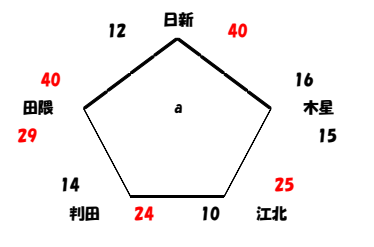

女子 予選リーグ組み合わせ

あパート 会場: 田代小学校

- 香椎東 50 VS 12 千代田
- 大宰府 25 VS 42 開成
- 豊陽J 31 VS 28 豊府
- 鳥栖 27 VS 18 宮竹
- ナツキース 36 VS 14 Bird

①	香椎東SW	②	千代田
③	開成	④	大宰府
⑤	豊陽 Jr	⑤	豊府
⑦	鳥栖	⑦	宮竹
⑨	ナツキース	⑨	Bird小郡

いパート 会場: 日新小学校

- 田隈 34 VS 41 小倉
- 判田 32 VS 8 椋本
- 日新 23 VS 44 羽犬塚
- 江北 49 VS 14 北明
- 木星 20 VS 35 高木瀬