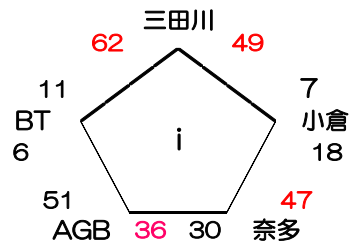

E パート 会場: 筑後川総合運動公園体育センター

三田川 26 VS 37 別府中部

AGB 33 VS 22 須恵B

奈多 37 VS 22 北小

小倉 32 VS 31 和白B

BT 28 VS 32 椋本