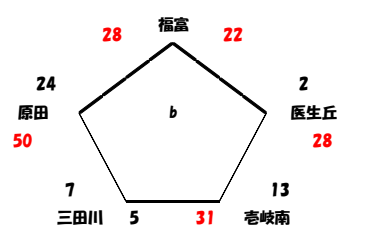

女子 予選リーグ組み合わせ

あパート 会場: 田代小学校

- 香椎東 50 VS 12 千代田
- 大宰府 25 VS 42 開成
- 豊陽J 31 VS 28 豊府
- 鳥栖 27 VS 18 宮竹
- ナツキース 36 VS 14 Bird

①	香椎東SW	②	千代田
③	開成	④	大宰府
⑤	豊陽 Jr	⑤	豊府
⑦	鳥栖	⑦	宮竹
⑨	ナツキース	⑨	Bird小郡

いパート 会場: 日新小学校

- 田隈 34 VS 41 小倉
- 判田 32 VS 8 椋本
- 日新 23 VS 44 羽犬塚
- 江北 49 VS 14 北明
- 木星 20 VS 35 高木瀬

①	小倉	②	田隈
③	判田	④	椋本
⑤	羽犬塚	⑤	日新
⑦	江北	⑦	北明
⑨	高木瀬	⑨	木星

うパート 会場: 鳥栖北小学校

- 志佐 24 VS 20 BEAT
- 青葉 32 VS 30 赤松
- 西与賀 54 VS 10 Hミラクル

①	志佐	②	BEAT
③	青葉	④	赤松
⑤	西与賀	⑤	Hミラクル

えパート 会場: 大川小学校

- 大川 35 VS 10 福富
- 長門石 25 VS 43 医生丘
- 中津三光 20 VS 27 原田
- 小川 22 VS 18 壱岐南
- 嘉瀬 5 VS 51 三田川