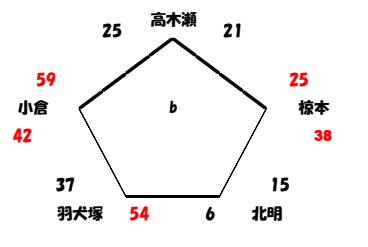

①	別府中部	②	三田川
③	AGB	④	須恵B
⑤	奈多	⑤	北小
⑦	小倉	⑦	和白B
⑨	椋本	⑨	BT

F パート 会場: 千代田中部小学校

志免南 44 VS 23 千早西

木星 18 VS 25 桜丘

鶴田 49 VS 30 判田

千代田 43 VS 39 築山

水田 28 VS 25 みやき

①	志免南	②	千早西
③	桜丘	④	木星
⑤	鶴田	⑤	判田
⑦	千代田	⑦	築山
⑨	水田	⑨	みやき

女子 予選リーグ組み合わせ

あパート 会場: 田代小学校

- 香椎東 50 VS 12 千代田
- 大宰府 25 VS 42 開成
- 豊陽J 31 VS 28 豊府
- 鳥栖 27 VS 18 宮竹
- ナツキース 36 VS 14 Bird

①	香椎東SW	②	千代田
③	開成	④	大宰府
⑤	豊陽 Jr	⑤	豊府
⑦	鳥栖	⑦	宮竹
⑨	ナツキース	⑨	Bird小郡

いパート 会場: 日新小学校

- 田隈 34 VS 41 小倉
- 判田 32 VS 8 椋本
- 日新 23 VS 44 羽犬塚
- 江北 49 VS 14 北明
- 木星 20 VS 35 高木瀬

①	小倉	②	田隈
③	判田	④	椋本
⑤	羽犬塚	⑤	日新
⑦	江北	⑦	北明
⑨	高木瀬	⑨	木星

うパート 会場: 鳥栖北小学校

- 志佐 24 VS 20 BEAT
- 青葉 32 VS 30 赤松
- 西与賀 54 VS 10 Hミラクル

①	志佐	②	BEAT
③	青葉	④	赤松
⑤	西与賀	⑤	Hミラクル

えパート 会場: 大川小学校

- 大川 35 VS 10 福富
- 長門石 25 VS 43 医生丘
- 中津三光 20 VS 27 原田
- 小川 22 VS 18 壱岐南
- 嘉瀬 5 VS 51 三田川