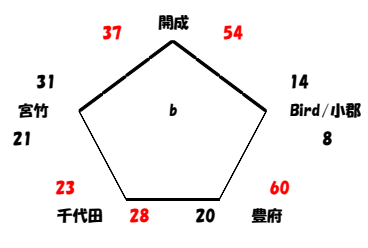

①	香椎東SW	②	千代田
③	開成	④	大宰府
⑤	豊陽 Jr	⑤	豊府
⑦	鳥栖	⑦	宮竹
⑨	ナツキース	⑨	Bird小郡