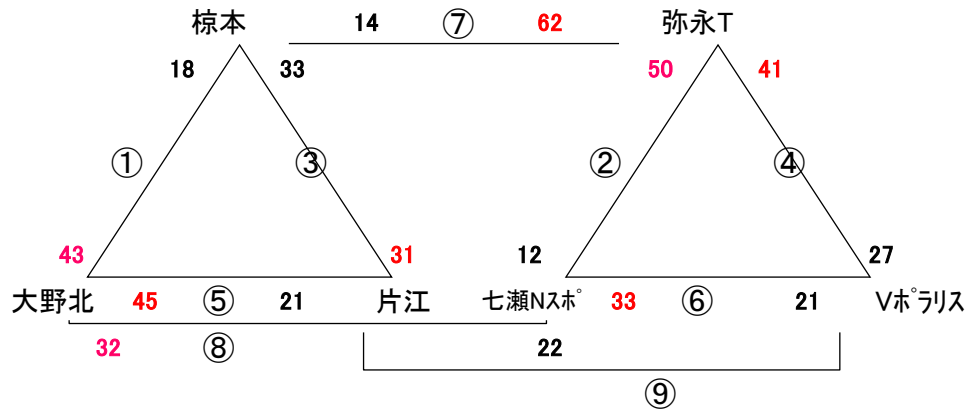

2018. 5. 4 (金) GWキャンプ 大分小体育館

Aコート: 男子