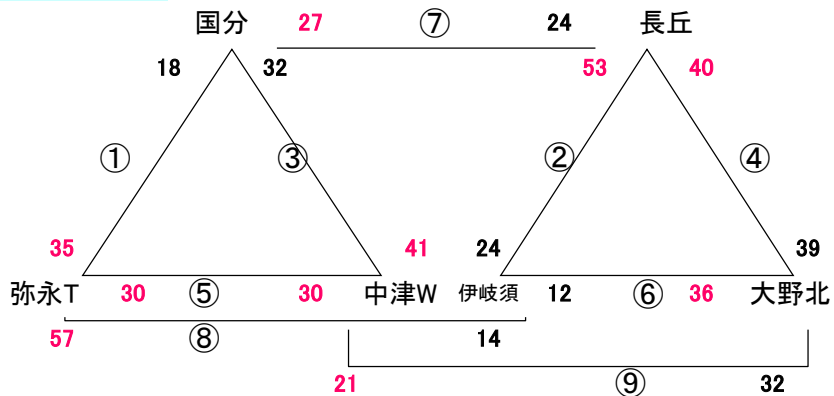

2018. 5. 3 (木) GWキャンプ 伊岐須小体育館

Aコート: 男子