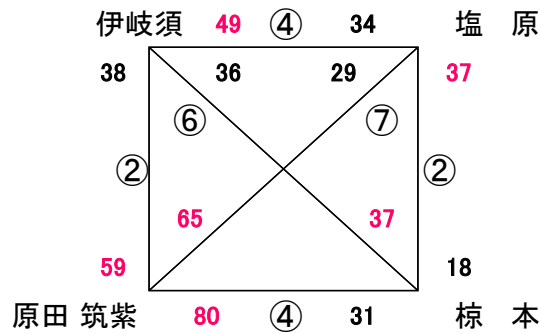

2018. 5. 5 (土) GWキャンプ 大分小体育館

男子