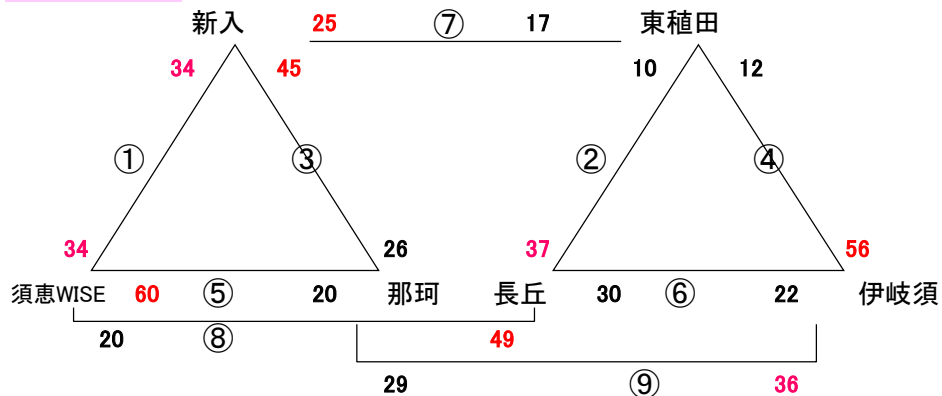

審判は機械的に組んであります。男女で自チームを吹くときなどはA/Bコート入れ替わるなど話し合ってください

2018. 5. 4 (金) GWキャンプ 稲築体育館

Aコート: 男子

Bコート: 女子

☆ 試合間は7分、試合時間は5-1-5(3)5-1-5でおこないます。

会場住所 嘉麻市鴨生(かもお) 434 0948-42-1177 ジムラッツ 自見 090-1876-8186

※ 問い合わせは会場責任者をお願いします。

試合		Aコート(男子)	Bコート(女子)
1	9:00	対戦 ジムラッツ — 豊前ミラッツ	対戦 香椎東SW — 中津北部BF
		審判 原田 筑紫 ・ MJ	審判 豊前ミラッツ ・ ナツキース
		T. O. 中津W	T. O. 原田 筑紫
2	9:55	対戦 原田 筑紫 — MJ	対戦 豊前ミラッツ — ナツキース
		審判 中津W ・ ジムラッツ	審判 原田 筑紫 ・ 香椎東SW
		T. O. 萩原FB	T. O. 中津GK
3	10:50	対戦 中津W — ジムラッツ	対戦 原田 筑紫 — 香椎東SW
		審判 萩原FB ・ 原田 筑紫	審判 中津GK ・ 豊前ミラッツ
		T. O. 豊前ミラッツ	T. O. 中津北部BF
4	11:45	対戦 萩原FB — 原田 筑紫	対戦 中津GK — 豊前ミラッツ
		審判 豊前ミラッツ ・ 中津W	審判 中津北部BF ・ 原田 筑紫
		T. O. MJ	T. O. ナツキース
5	12:40	対戦 豊前ミラッツ — 中津W	対戦 中津北部BF — 原田 筑紫
		審判 MJ ・ 萩原FB	審判 ナツキース ・ 中津GK
		T. O. ジムラッツ	T. O. 香椎東SW
6	13:35	対戦 MJ — 萩原FB	対戦 ナツキース — 中津GK
		審判 ジムラッツ ・ 原田 筑紫	審判 香椎東SW ・ 豊前ミラッツ
		T. O. 中津W	T. O. 原田 筑紫
7	14:30	対戦 ジムラッツ — 原田 筑紫	対戦 香椎東SW — 豊前ミラッツ
		審判 豊前ミラッツ ・ MJ	審判 中津北部BF ・ ナツキース
		T. O. 萩原FB	T. O. 中津GK
8	15:25	対戦 豊前ミラッツ — MJ	対戦 中津北部BF — ナツキース
		審判 中津W ・ 萩原FB	審判 原田 筑紫 ・ 中津GK
		T. O. 原田 筑紫	T. O. 豊前ミラッツ
9	16:20	対戦 中津W — 萩原FB	対戦 原田 筑紫 — 中津GK
		審判 ジムラッツ ・ 豊前ミラッツ	審判 香椎東SW ・ 中津北部BF
		T. O. 豊前ミラッツ	T. O. 中津北部BF

審判は機械的に組んであります。男女で自チームを吹くときなどはA/Bコート入れ替わるなど話し合ってください

2018. 5. 4 (金) GWキャンプ 伊岐須小体育館

Aコート: 男子

Bコート: 女子

☆ 試合間は7分、試合時間は5-1-5(3)5-1-5でおこないます。

会場住所 飯塚市伊岐須843 0948-22-2349 伊岐須 渡部 090-9478-9217

※ 問い合わせは会場責任者をお願いします。