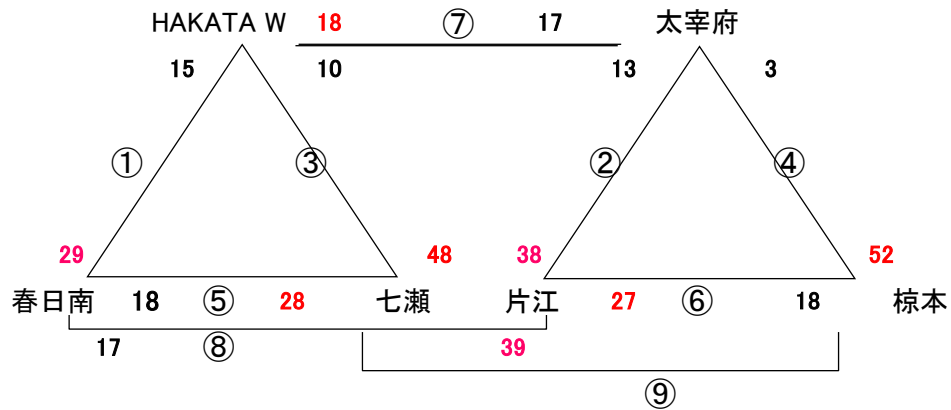

審判は機械的に組んであります。男女で自チームを吹くときなどはA/Bコート入れ替わるなど話し合ってください

2018. 5. 4 (金) GWキャンプ 桂川総合体育館

Aコート: 男子

Bコート: 女子

☆ 試合間は7分、試合時間は5-1-5(3)5-1-5でおこないます。

会場住所 嘉穂郡桂川町吉隈429-26 0948-65-5145 桂川BS 靱井 090-883-2169

※ 問い合わせは会場責任者をお願いします。

試合		Aコート(男子)		Bコート(女子)	
1	9:00	対戦	須恵BEAT — 朝倉立石	対戦	桂川BS — 中津三光
		審判	善導寺L ・ 桂川BS	審判	宮竹 ・ 志免WK
		T. O.	塩原	T. O.	善導寺L
2	9:55	対戦	善導寺L — 桂川BS	対戦	宮竹 — 志免WK
		審判	塩原 ・ 須恵BEAT	審判	善導寺L ・ 桂川BS
		T. O.	宮竹	T. O.	別府朝日
3	10:50	対戦	塩原 — 須恵BEAT	対戦	善導寺L — 桂川BS
		審判	宮竹 ・ 善導寺L	審判	別府朝日 ・ 宮竹
		T. O.	朝倉立石	T. O.	中津三光
4	11:45	対戦	宮竹 — 善導寺L	対戦	別府朝日 — 宮竹
		審判	朝倉立石 ・ 塩原	審判	中津三光 ・ 善導寺L
		T. O.	桂川BS	T. O.	志免WK
5	12:40	対戦	朝倉立石 — 塩原	対戦	中津三光 — 善導寺L
		審判	桂川BS ・ 宮竹	審判	志免WK ・ 別府朝日
		T. O.	須恵BEAT	T. O.	桂川BS
6	13:35	対戦	桂川BS — 宮竹	対戦	志免WK — 別府朝日
		審判	須恵BEAT ・ 善導寺L	審判	桂川BS ・ 宮竹
		T. O.	塩原	T. O.	善導寺L
7	14:30	対戦	須恵BEAT — 善導寺L	対戦	桂川BS — 宮竹
		審判	朝倉立石 ・ 桂川BS	審判	中津三光 ・ 志免WK
		T. O.	宮竹	T. O.	別府朝日
8	15:25	対戦	朝倉立石 — 桂川BS	対戦	中津三光 — 志免WK
		審判	塩原 ・ 宮竹	審判	善導寺L ・ 別府朝日
		T. O.	善導寺L	T. O.	宮竹
9	16:20	対戦	塩原 — 宮竹	対戦	善導寺L — 別府朝日
		審判	須恵BEAT ・ 朝倉立石	審判	桂川BS ・ 中津三光
		T. O.	朝倉立石	T. O.	中津三光

審判は機械的に組んであります。男女で自チームを吹くときなどはA/Bコート入れ替わるなど話し合ってください

2018. 5. 4 (金) GWキャンプ 大分小体育館

Aコート: 男子

Bコート: 女子

☆ 試合間は7分、試合時間は5-1-5(3)5-1-5でおこないます。

会場住所 飯塚市大分(だいぶん) 1985-1 0948-72-0106 椋本 柏民 080-1781-4972

※ 問い合わせは会場責任者をお願いします。