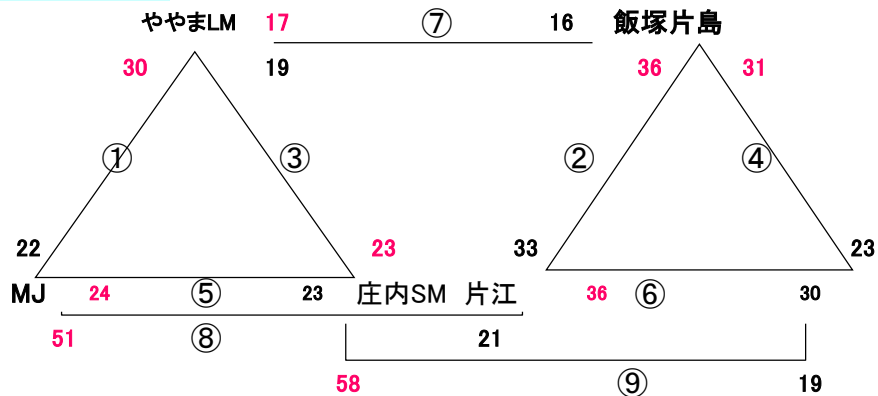

5月5日(土)

大分小体育館		
	男4	女6
1	伊岐須	HAKATA W
2	原田 筑紫	椋本
3	椋本	ナツキｰｽﾞ
4	塩原	原西D
5		原田 筑紫
6		伊岐須

5月5日(土)

稲築東小体育館	
	男5
1	ジムラッツ
2	弥永T
3	ややまLM
4	萩原FB
5	原田ARCS
6	

2018. 5. 3 (木) GWキャンプ サルビアパーク

Aコート: 男子

Bコート: 女子

☆ 試合間は7分、試合時間は5-1-5(3)5-1-5でおこないます。

審判は機械的に組んであります。男女で自チームを吹くときなどはA/Bコート入れ替わるなど話し合ってください

2018. 5. 3 (木) GWキャンプ 稲築体育館

Aコート: 男子

Bコート: 女子

☆ 試合間は7分、試合時間は5-1-5(3)5-1-5でおこないます。

会場住所 嘉麻市鴨生 (かもお) 434 0948-42-1177 ジムラッツ 自見 090-1876-8186

※ 問い合わせは会場責任者をお願いします。