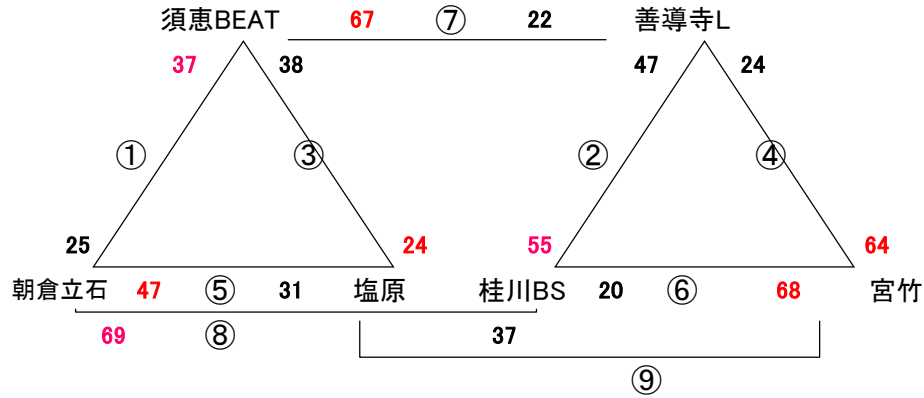

2018. 5. 4 (金) GWキャンプ 桂川総合体育館

Aコート: 男子