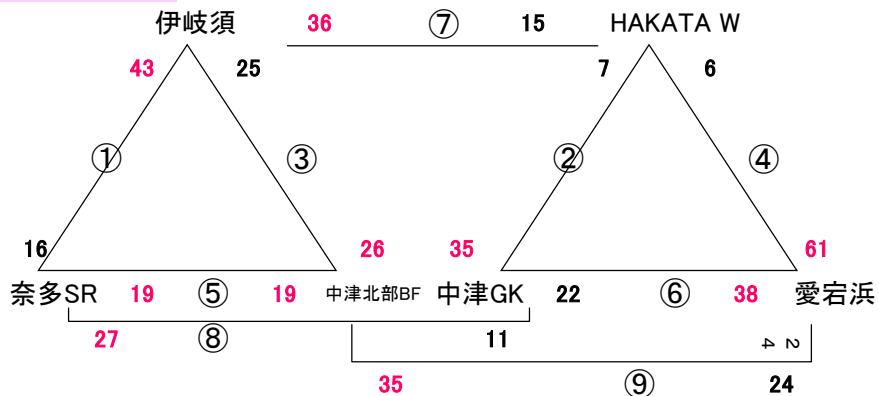

Bコート: 女子

会場住所 飯塚市伊岐須843 0948-22-2349 伊岐須 渡部 090-9478-9217

※ 問い合わせは会場責任者をお願いします。

試合		Aコート(男子)	Bコート(女子)
1	9:00	対戦 国分 — 弥永T	対戦 伊岐須 — 奈多SR
		審判 長丘 ・ 伊岐須	審判 HAKATA W ・ 中津GK
		T. O. 中津W	T. O. 中津北部BF
2	9:55	対戦 長丘 — 伊岐須	対戦 HAKATA W — 中津GK
		審判 中津W ・ 国分	審判 中津北部BF ・ 伊岐須
		T. O. 大野北	T. O. 愛宕浜
3	10:50	対戦 中津W — 国分	対戦 中津北部BF — 伊岐須
		審判 大野北 ・ 長丘	審判 愛宕浜 ・ HAKATA W
		T. O. 弥永T	T. O. 奈多SR
4	11:45	対戦 大野北 — 長丘	対戦 愛宕浜 — HAKATA W
		審判 弥永T ・ 中津W	審判 奈多SR ・ 中津北部BF
		T. O. 伊岐須	T. O. 中津GK
5	12:40	対戦 弥永T — 中津W	対戦 奈多SR — 中津北部BF
		審判 伊岐須 ・ 大野北	審判 中津GK ・ 愛宕浜
		T. O. 国分	T. O. 伊岐須
6	13:35	対戦 伊岐須 — 大野北	対戦 中津GK — 愛宕浜
		審判 国分 ・ 長丘	審判 伊岐須 ・ HAKATA W
		T. O. 中津W	T. O. 中津北部BF
7	14:30	対戦 国分 — 長丘	対戦 伊岐須 — HAKATA W
		審判 弥永T ・ 伊岐須	審判 奈多SR ・ 中津GK
		T. O. 大野北	T. O. 愛宕浜
8	15:25	対戦 弥永T — 伊岐須	対戦 奈多SR — 中津GK
		審判 中津W ・ 大野北	審判 中津北部BF ・ 愛宕浜
		T. O. 長丘	T. O. HAKATA W
9	16:20	対戦 中津W — 大野北	対戦 中津北部BF — 愛宕浜
		審判 国分 ・ 弥永T	審判 伊岐須 ・ 奈多SR
		T. O. 弥永T	T. O. 奈多SR

審判は機械的に組んであります。男女で自チームを吹くときなどはA/Bコート入れ替わるなど話し合ってください