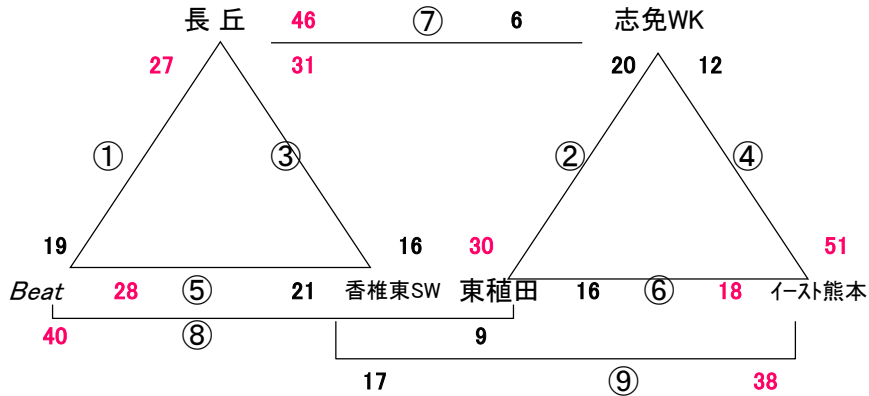

5月5日(土)

大分小体育館		
	男4	女6
1	伊岐須	HAKATA W
2	原田 筑紫	椋本
3	椋本	ナツキｰｽﾞ
4	塩原	原西D
5		原田 筑紫
6		伊岐須

5月5日(土)

稲築東小体育館	
	男5
1	ジムラッツ
2	弥永T
3	ややまLM
4	萩原FB
5	原田ARCS
6	

2018. 5. 3 (木) GWキャンプ サルビアパーク

Aコート: 男子

Bコート: 女子

☆ 試合間は7分、試合時間は5-1-5(3)5-1-5でおこないます。

会場住所 嘉麻市上山田352 0948-52-1115 飯塚片島 逢坂 090-9729-2974

※ 問い合わせは会場責任者をお願いします。

試合		Aコート(男子)	Bコート(女子)
1	9:00	対戦 ややまLM — MJ	対戦 七瀬Nスポ — 片江
		審判 飯塚片島 ・ 片江	審判 ハートミカルス ・ 中津豊陽Jr
		T.O. 庄内SM	T.O. 飯塚片島
2	9:55	対戦 飯塚片島 — 片江	対戦 ハートミカルス — 中津豊陽Jr
		審判 庄内SM ・ ややまLM	審判 飯塚片島 ・ 七瀬Nスポ
		T.O. 0	T.O. 西浦上
3	10:50	対戦 庄内SM — ややまLM	対戦 飯塚片島 — 七瀬Nスポ
		審判 0 ・ 飯塚片島	審判 西浦上 ・ ハートミカルス
		T.O. MJ	T.O. 片江
4	11:45	対戦 0 — 飯塚片島	対戦 西浦上 — ハートミカルス
		審判 MJ ・ 庄内SM	審判 片江 ・ 飯塚片島
		T.O. 片江	T.O. 中津豊陽Jr
5	12:40	対戦 MJ — 庄内SM	対戦 片江 — 飯塚片島
		審判 片江 ・ 0	審判 中津豊陽Jr ・ 西浦上
		T.O. ややまLM	T.O. 七瀬Nスポ
6	13:35	対戦 片江 — 0	対戦 中津豊陽Jr — 西浦上
		審判 ややまLM ・ 飯塚片島	審判 七瀬Nスポ ・ ハートミカルス
		T.O. 庄内SM	T.O. 飯塚片島
7	14:30	対戦 ややまLM — 飯塚片島	対戦 七瀬Nスポ — ハートミカルス
		審判 MJ ・ 片江	審判 片江 ・ 中津豊陽Jr
		T.O. 0	T.O. 西浦上
8	15:25	対戦 MJ — 片江	対戦 片江 — 中津豊陽Jr
		審判 庄内SM ・ 0	審判 飯塚片島 ・ 西浦上
		T.O. 飯塚片島	T.O. ハートミカルス
9	16:20	対戦 庄内SM — 0	対戦 飯塚片島 — 西浦上
		審判 ややまLM ・ MJ	審判 七瀬Nスポ ・ 片江
		T.O. MJ	T.O. 片江

審判は機械的に組んであります。男女で自チームを吹くときなどはA/Bコート入れ替わるなど話し合ってください

2018. 5. 3 (木) GWキャンプ 稲築体育館

Aコート: 男子

Bコート: 女子

☆ 試合間は7分、試合時間は5-1-5(3)5-1-5でおこないます。

会場住所 嘉麻市鴨生 (かもお) 434 0948-42-1177 ジムラッツ 自見 090-1876-8186

※ 問い合わせは会場責任者をお願いします。