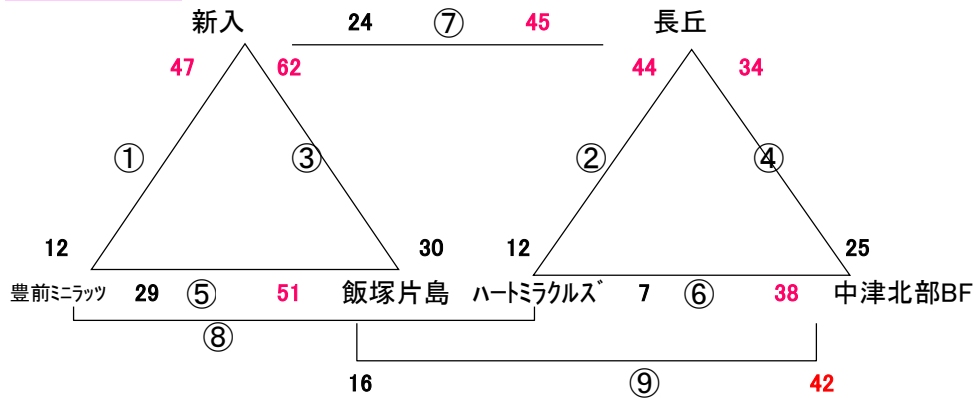

Bコート: 女子

☆ 試合間は7分、試合時間は5-1-5(3)5-1-5でおこないます。

会場住所 嘉麻市上山田352 0948-52-1115 ハートM 一ノ瀬 090-8395-9413

※ 問い合わせは会場責任者をお願いします。

試合		Aコート(男子)	Bコート(女子)
1	9:00	対戦 Vポリス — 中津W	対戦 新入 — 豊前ミラッツ
		審判 大野北 ・ 飯塚片島	審判 長丘 ・ ハートミラルズ
		T. O. 庄内SM	T. O. 飯塚片島
2	9:55	対戦 大野北 — 飯塚片島	対戦 長丘 — ハートミラルズ
		審判 庄内SM ・ Vポリス	審判 飯塚片島 ・ 新入
		T. O. 豊前ミラッツ	T. O. 中津北部BF
3	10:50	対戦 庄内SM — Vポリス	対戦 飯塚片島 — 新入
		審判 豊前ミラッツ ・ 大野北	審判 中津北部BF ・ 長丘
		T. O. 中津W	T. O. 豊前ミラッツ
4	11:45	対戦 豊前ミラッツ — 大野北	対戦 中津北部BF — 長丘
		審判 中津W ・ 庄内SM	審判 豊前ミラッツ ・ 飯塚片島
		T. O. 飯塚片島	T. O. ハートミラルズ
5	12:40	対戦 中津W — 庄内SM	対戦 豊前ミラッツ — 飯塚片島
		審判 飯塚片島 ・ 豊前ミラッツ	審判 ハートミラルズ ・ 中津北部BF
		T. O. Vポリス	T. O. 新入
6	13:35	対戦 飯塚片島 — 豊前ミラッツ	対戦 ハートミラルズ — 中津北部BF
		審判 Vポリス ・ 大野北	審判 新入 ・ 長丘
		T. O. 庄内SM	T. O. 飯塚片島
7	14:30	対戦 Vポリス — 大野北	対戦 新入 — 長丘
		審判 中津W ・ 飯塚片島	審判 豊前ミラッツ ・ ハートミラルズ
		T. O. 豊前ミラッツ	T. O. 中津北部BF
8	15:25	対戦 中津W — 飯塚片島	対戦 豊前ミラッツ — ハートミラルズ
		審判 庄内SM ・ 豊前ミラッツ	審判 飯塚片島 ・ 中津北部BF
		T. O. 大野北	T. O. 長丘
9	16:20	対戦 庄内SM — 豊前ミラッツ	対戦 飯塚片島 — 中津北部BF
		審判 Vポリス ・ 中津W	審判 新入 ・ 豊前ミラッツ
		T. O. 中津W	T. O. 豊前ミラッツ

審判は機械的に組んであります。男女で自チームを吹くときなどはA/Bコート入れ替わるなど話し合ってください