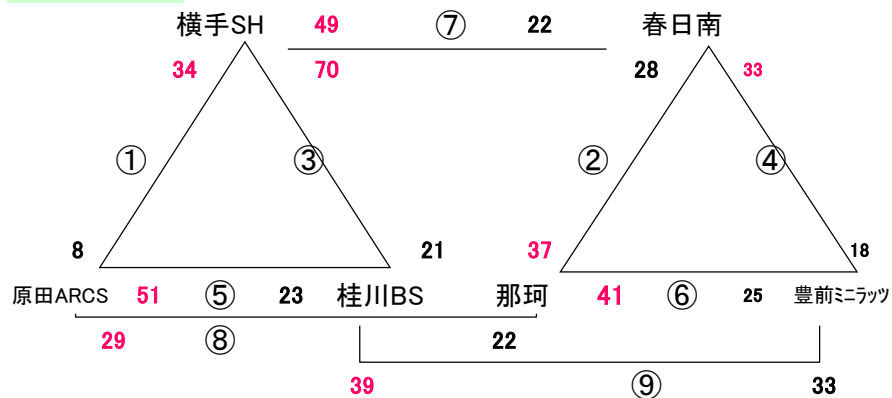

審判は機械的に組んであります。男女で自チームを吹くときなどはA/Bコート入れ替わるなど話し合ってください

2018. 5. 3 (木) GWキャンプ 伊岐須小体育館

Aコート: 男子

Bコート: 女子

会場住所 飯塚市伊岐須843 0948-22-2349 伊岐須 渡部 090-9478-9217

※ 問い合わせは会場責任者をお願いします。

試合		Aコート(男子)	Bコート(女子)
1	9:00	対戦 国分 — 弥永T	対戦 伊岐須 — 奈多SR
		審判 長丘 ・ 伊岐須	審判 HAKATA W ・ 中津GK
		T. O. 中津W	T. O. 中津北部BF
2	9:55	対戦 長丘 — 伊岐須	対戦 HAKATA W — 中津GK
		審判 中津W ・ 国分	審判 中津北部BF ・ 伊岐須
		T. O. 大野北	T. O. 愛宕浜
3	10:50	対戦 中津W — 国分	対戦 中津北部BF — 伊岐須
		審判 大野北 ・ 長丘	審判 愛宕浜 ・ HAKATA W
		T. O. 弥永T	T. O. 奈多SR
4	11:45	対戦 大野北 — 長丘	対戦 愛宕浜 — HAKATA W
		審判 弥永T ・ 中津W	審判 奈多SR ・ 中津北部BF
		T. O. 伊岐須	T. O. 中津GK
5	12:40	対戦 弥永T — 中津W	対戦 奈多SR — 中津北部BF
		審判 伊岐須 ・ 大野北	審判 中津GK ・ 愛宕浜
		T. O. 国分	T. O. 伊岐須
6	13:35	対戦 伊岐須 — 大野北	対戦 中津GK — 愛宕浜
		審判 国分 ・ 長丘	審判 伊岐須 ・ HAKATA W
		T. O. 中津W	T. O. 中津北部BF
7	14:30	対戦 国分 — 長丘	対戦 伊岐須 — HAKATA W
		審判 弥永T ・ 伊岐須	審判 奈多SR ・ 中津GK
		T. O. 大野北	T. O. 愛宕浜
8	15:25	対戦 弥永T — 伊岐須	対戦 奈多SR — 中津GK
		審判 中津W ・ 大野北	審判 中津北部BF ・ 愛宕浜
		T. O. 長丘	T. O. HAKATA W
9	16:20	対戦 中津W — 大野北	対戦 中津北部BF — 愛宕浜
		審判 国分 ・ 弥永T	審判 伊岐須 ・ 奈多SR
		T. O. 弥永T	T. O. 奈多SR

審判は機械的に組んであります。男女で自チームを吹くときなどはA/Bコート入れ替わるなど話し合ってください

2018. 5. 3 (木) GWキャンプ 桂川総合体育館

Aコート: 男子

Bコート: 女子

☆ 試合間は7分、試合時間は5-1-5(3)5-1-5でおこないます。

会場住所 嘉穂郡桂川町吉隈429-26 0948-65-5145 桂川BS 糸井 090-883-2169

※ 問い合わせは会場責任者をお願いします。