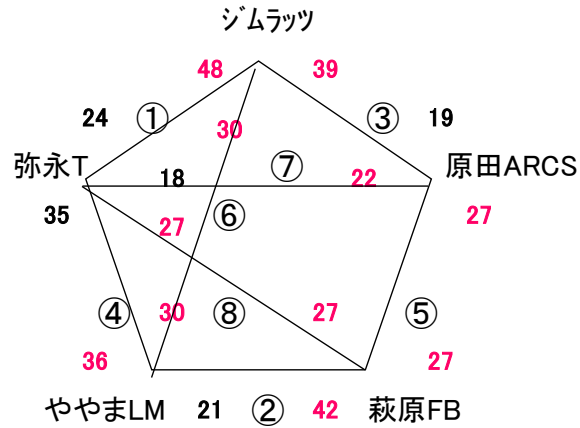

審判は機械的に組んであります。男女で自チームを吹くときなどはA/Bコート入れ替わるなど話し合ってください

2018. 5. 5 (土) GWキャンプ 大分小体育館

男子

女子

☆ 試合間は7分、試合時間は5-1-5(3)5-1-5で起こいます。

会場住所 飯塚市大分(だいふ) 1985-1 0948-72-0106 棕本 柏民 080-1781-4972

※ 問い合わせは会場責任者をお願いします。

試合		Aコート		Bコート	
1	9:00	対戦	HAKATA W - 棕本	対戦	原西D - 原田 筑紫
		審判	伊岐須 ・ 原田 筑紫	審判	棕本 ・ 塩原
		T. O.	ナツキース	T. O.	伊岐須
2	9:55	対戦	伊岐須 - 原田 筑紫	対戦	棕本 - 塩原
		審判	ナツキース ・ HAKATA W	審判	伊岐須 ・ 原西D
		T. O.	棕本	T. O.	原田 筑紫
3	10:50	対戦	ナツキース - HAKATA W	対戦	伊岐須 - 原西D
		審判	伊岐須 ・ 塩原	審判	原田 筑紫 ・ 棕本
		T. O.	伊岐須	T. O.	棕本
4	11:45	対戦	伊岐須 - 塩原	対戦	原田 筑紫 - 棕本
		審判	棕本 ・ ナツキース	審判	原田 筑紫 ・ 伊岐須
		T. O.	HAKATA W	T. O.	原西D
5	12:40	対戦	棕本 - ナツキース	対戦	原田 筑紫 - 伊岐須
		審判	HAKATA W ・ 原西D	審判	棕本 ・ 伊岐須
		T. O.	原田 筑紫	T. O.	塩原
6	13:35	対戦	HAKATA W - 原西D	対戦	棕本 - 伊岐須
		審判	棕本 ・ 原田 筑紫	審判	塩原 ・ 原田 筑紫
		T. O.	ナツキース	T. O.	伊岐須
7	14:30	対戦	棕本 - 原田 筑紫	対戦	塩原 - 原田 筑紫
		審判	ナツキース ・ 伊岐須	審判	HAKATA W ・ 原西D
		T. O.	HAKATA W	T. O.	伊岐須
8	15:25	対戦	ナツキース - 伊岐須	対戦	
		審判	棕本 原田 筑紫	審判	
		T. O.	棕本	T. O.	

審判は機械的に組んであります。男女で自チームを吹くときなどはA/Bコート入れ替わるなど話し合ってください

2018. 5. 5 (土) GWキャンプ 稲築東小学校体育館

男子

☆ 試合間は7分、試合時間は5-1-5(3)5-1-5でおこないます。

会場住所 嘉麻市平1429-1 0948-42-0004 ジムラッツ 自見 090-1876-8186

かましひら

試合		(男子)	
1	9:00	対戦	ジムラッツ — 弥永T
		審判	ややまLM ・ 萩原FB
		T. O.	原田ARCS
2	9:55	対戦	ややまLM — 萩原FB
		審判	ジムラッツ ・ 原田ARCS
		T. O.	弥永T
3	10:50	対戦	ジムラッツ — 原田ARCS
		審判	弥永T ・ ややまLM
		T. O.	萩原FB
4	11:45	対戦	弥永T — ややまLM
		審判	萩原FB ・ 原田ARCS
		T. O.	ジムラッツ
5	12:40	対戦	萩原FB — 原田ARCS
		審判	ややまLM ・ ジムラッツ
		T. O.	弥永T
6	13:35	対戦	ややまLM — ジムラッツ
		審判	原田ARCS ・ 弥永T
		T. O.	萩原FB
7	14:30	対戦	原田ARCS — 弥永T
		審判	萩原FB ・ 弥永T
		T. O.	ややまLM
8	15:25	対戦	萩原FB — 弥永T
		審判	ややまLM ・ 弥永T
		T. O.	原田ARCS