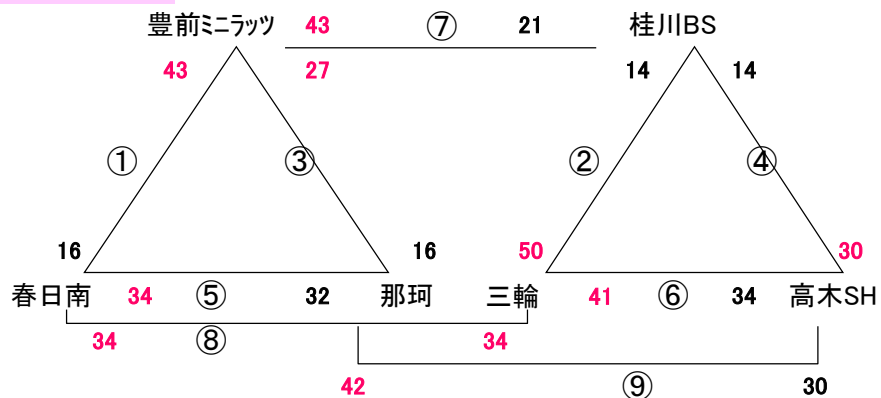

審判は機械的に組んであります。男女で自チームを吹くときなどはA/Bコート入れ替わるなど話し合ってください

2018. 5. 3 (木) GWキャンプ 伊岐須小体育館

Aコート: 男子

Bコート: 女子

会場住所 飯塚市伊岐須843 0948-22-2349 伊岐須 渡部 090-9478-9217

※ 問い合わせは会場責任者をお願いします。

試合		Aコート(男子)	Bコート(女子)
1	9:00	対戦 国分 — 弥永T	対戦 伊岐須 — 奈多SR
		審判 長丘 ・ 伊岐須	審判 HAKATA W ・ 中津GK
		T. O. 中津W	T. O. 中津北部BF
2	9:55	対戦 長丘 — 伊岐須	対戦 HAKATA W — 中津GK
		審判 中津W ・ 国分	審判 中津北部BF ・ 伊岐須
		T. O. 大野北	T. O. 愛宕浜
3	10:50	対戦 中津W — 国分	対戦 中津北部BF — 伊岐須
		審判 大野北 ・ 長丘	審判 愛宕浜 ・ HAKATA W
		T. O. 弥永T	T. O. 奈多SR
4	11:45	対戦 大野北 — 長丘	対戦 愛宕浜 — HAKATA W
		審判 弥永T ・ 中津W	審判 奈多SR ・ 中津北部BF
		T. O. 伊岐須	T. O. 中津GK
5	12:40	対戦 弥永T — 中津W	対戦 奈多SR — 中津北部BF
		審判 伊岐須 ・ 大野北	審判 中津GK ・ 愛宕浜
		T. O. 国分	T. O. 伊岐須
6	13:35	対戦 伊岐須 — 大野北	対戦 中津GK — 愛宕浜
		審判 国分 ・ 長丘	審判 伊岐須 ・ HAKATA W
		T. O. 中津W	T. O. 中津北部BF
7	14:30	対戦 国分 — 長丘	対戦 伊岐須 — HAKATA W
		審判 弥永T ・ 伊岐須	審判 奈多SR ・ 中津GK
		T. O. 大野北	T. O. 愛宕浜
8	15:25	対戦 弥永T — 伊岐須	対戦 奈多SR — 中津GK
		審判 中津W ・ 大野北	審判 中津北部BF ・ 愛宕浜
		T. O. 長丘	T. O. HAKATA W
9	16:20	対戦 中津W — 大野北	対戦 中津北部BF — 愛宕浜
		審判 国分 ・ 弥永T	審判 伊岐須 ・ 奈多SR
		T. O. 弥永T	T. O. 奈多SR

審判は機械的に組んであります。男女で自チームを吹くときなどはA/Bコート入れ替わるなど話し合ってください

2018. 5. 3 (木) GWキャンプ 桂川総合体育館

Aコート: 男子

Bコート: 女子

☆ 試合間は7分、試合時間は5-1-5(3)5-1-5でおこないます。

会場住所 嘉穂郡桂川町吉隈429-26 0948-65-5145 桂川BS 糸井 090-883-2169

※ 問い合わせは会場責任者をお願いします。