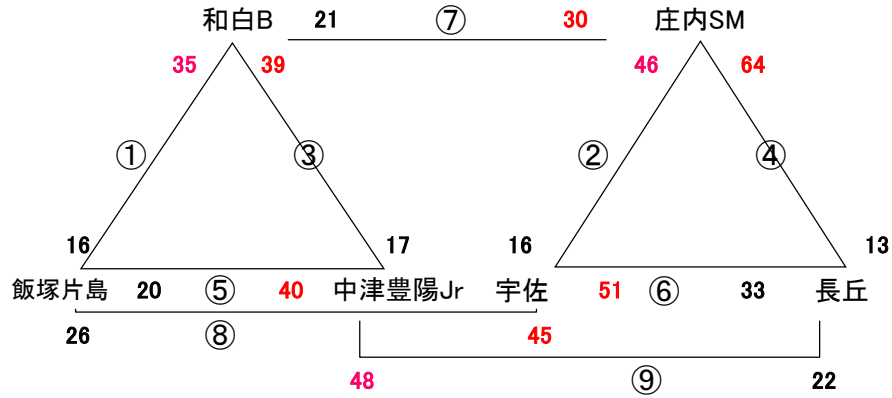

2018. 5. 4 (金) GWキャンプ サルビアパーク

Aコート: 男子