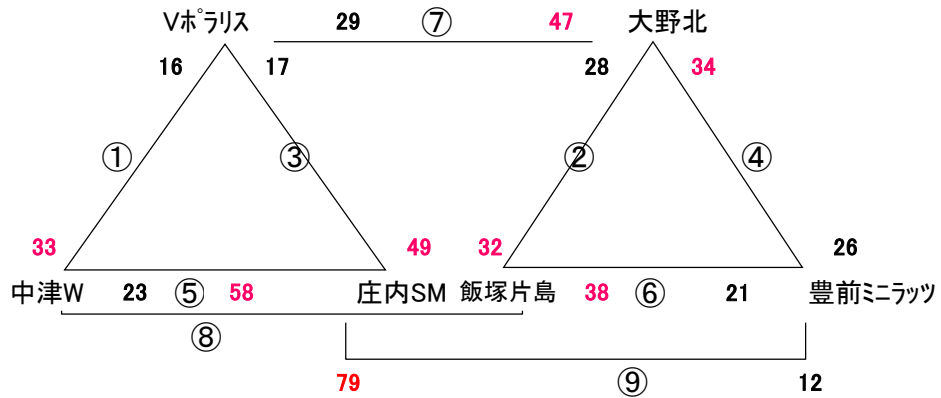

2018. 5. 5 (土) GWキャンプ サルビアパーク

Aコート: 男子