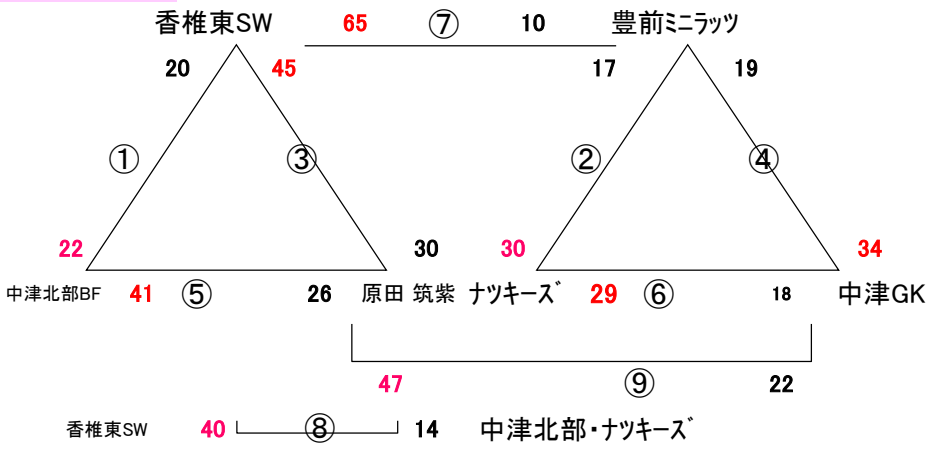

審判は機械的に組んであります。男女で自チームを吹くときなどはA/Bコート入れ替わるなど話し合ってください

2018. 5. 3(木) GWキャンプ 稲築西小体育館

女子

☆ 試合間は7分、試合時間は5-1-5(3)5-1-5でおこないます。

会場住所 嘉麻市口春615 0948-42-0003 ナツキーズ 西野 080-1733-2658

※ 問い合わせは会場責任者をお願いします。

試合		(女子)	
1	9:00	対戦	ナツキーズ — 太宰府
		審判	須恵WISE ・ 中津三光
		T. O.	須恵WISE
2	9:55	対戦	須恵WISE — 中津三光
		審判	ナツキーズ ・ 太宰府
		T. O.	太宰府
3	10:50	対戦	須恵WISE — ナツキーズ
		審判	中津三光 ・ 太宰府
		T. O.	中津三光
昼食			
4	12:40	対戦	中津三光 — 太宰府
		審判	須恵WISE ・ ナツキーズ
		T. O.	須恵WISE
5	13:35	対戦	中津三光 — ナツキーズ
		審判	太宰府 ・ 須恵WISE
		T. O.	太宰府
6	14:30	対戦	太宰府 — 須恵WISE
		審判	中津三光 ・ ナツキーズ
		T. O.	ナツキーズ

2018. 5. 4 (金) GWキャンプ サルビアパーク

Aコート: 男子

Bコート: 女子

☆ 試合間は7分、試合時間は5-1-5(3)5-1-5でおこないます。

会場住所 嘉麻市上山田352 0948-52-1115 庄内 花岡 090-6772-7127

※ 問い合わせは会場責任者をお願いします。

試合		Aコート(男子)		Bコート(女子)	
1	9:00	対戦	和自B — 飯塚片島	対戦	Beat — 西浦上
		審判	庄内SM ・ 宇佐	審判	中津豊陽Jr ・ イースト熊本
		T. O.	中津豊陽Jr	T. O.	原西ドルフィンズ*
2	9:55	対戦	庄内SM — 宇佐	対戦	中津豊陽Jr — イースト熊本
		審判	中津豊陽Jr ・ 和自B	審判	原西ドルフィンズ* ・ Beat
		T. O.	長丘	T. O.	飯塚片島
3	10:50	対戦	中津豊陽Jr — 和自B	対戦	原西ドルフィンズ* — Beat
		審判	長丘 ・ 庄内SM	審判	飯塚片島 ・ 中津豊陽Jr
		T. O.	飯塚片島	T. O.	西浦上
4	11:45	対戦	長丘 — 庄内SM	対戦	飯塚片島 — 中津豊陽Jr
		審判	飯塚片島 ・ 中津豊陽Jr	審判	西浦上 ・ 原西ドルフィンズ*
		T. O.	宇佐	T. O.	イースト熊本
5	12:40	対戦	飯塚片島 — 中津豊陽Jr	対戦	西浦上 — 原西ドルフィンズ*
		審判	宇佐 ・ 長丘	審判	イースト熊本 ・ 飯塚片島
		T. O.	和自B	T. O.	Beat
6	13:35	対戦	宇佐 — 長丘	対戦	イースト熊本 — 飯塚片島
		審判	和自B ・ 庄内SM	審判	Beat ・ 中津豊陽Jr
		T. O.	中津豊陽Jr	T. O.	原西ドルフィンズ*
7	14:30	対戦	和自B — 庄内SM	対戦	Beat — 中津豊陽Jr
		審判	飯塚片島 ・ 宇佐	審判	西浦上 ・ イースト熊本
		T. O.	長丘	T. O.	飯塚片島
8	15:25	対戦	飯塚片島 — 宇佐	対戦	西浦上 — イースト熊本
		審判	中津豊陽Jr ・ 長丘	審判	原西ドルフィンズ* ・ 飯塚片島
		T. O.	庄内SM	T. O.	中津豊陽Jr
9	16:20	対戦	中津豊陽Jr — 長丘	対戦	原西ドルフィンズ* — 飯塚片島
		審判	和自B ・ 飯塚片島	審判	Beat ・ 西浦上
		T. O.	飯塚片島	T. O.	西浦上

審判は機械的に組んであります。男女で自チームを吹くときなどはA/Bコート入れ替わるなど話し合ってください

2018. 5. 4 (金) GWキャンプ 稲築体育館

Aコート: 男子

Bコート: 女子

☆ 試合間は7分、試合時間は5-1-5(3)5-1-5でおこないます。

会場住所 嘉麻市鴨生(かもお) 434 0948-42-1177 ジムラッツ 自見 090-1876-8186

※ 問い合わせは会場責任者をお願いします。