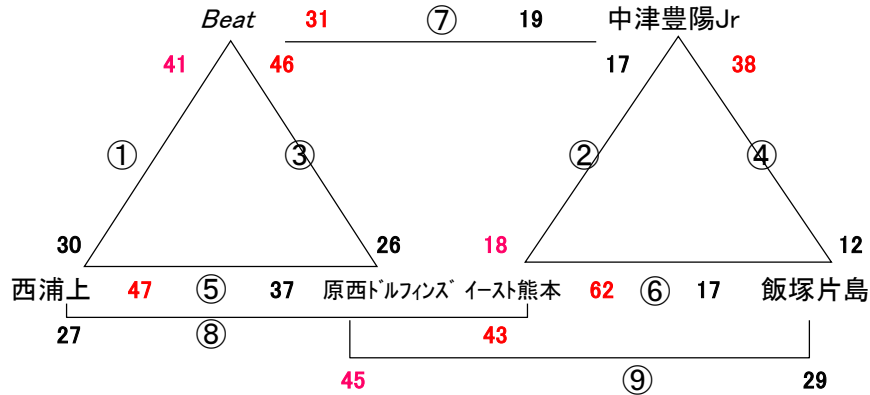

Bコート: 女子

☆ 試合間は7分、試合時間は5-1-5(3)5-1-5でおこないます。

会場住所 嘉麻市上山田352 0948-52-1115 庄内 花岡 090-6772-7127

※ 問い合わせは会場責任者をお願いします。

試合		Aコート(男子)		Bコート(女子)	
1	9:00	対戦	和自B — 飯塚片島	対戦	Beat — 西浦上
		審判	庄内SM ・ 宇佐	審判	中津豊陽Jr ・ イースト熊本
		T. O.	中津豊陽Jr	T. O.	原西ドルフィンズ*
2	9:55	対戦	庄内SM — 宇佐	対戦	中津豊陽Jr — イースト熊本
		審判	中津豊陽Jr ・ 和自B	審判	原西ドルフィンズ* ・ Beat
		T. O.	長丘	T. O.	飯塚片島
3	10:50	対戦	中津豊陽Jr — 和自B	対戦	原西ドルフィンズ* — Beat
		審判	長丘 ・ 庄内SM	審判	飯塚片島 ・ 中津豊陽Jr
		T. O.	飯塚片島	T. O.	西浦上
4	11:45	対戦	長丘 — 庄内SM	対戦	飯塚片島 — 中津豊陽Jr
		審判	飯塚片島 ・ 中津豊陽Jr	審判	西浦上 ・ 原西ドルフィンズ*
		T. O.	宇佐	T. O.	イースト熊本
5	12:40	対戦	飯塚片島 — 中津豊陽Jr	対戦	西浦上 — 原西ドルフィンズ*
		審判	宇佐 ・ 長丘	審判	イースト熊本 ・ 飯塚片島
		T. O.	和自B	T. O.	Beat
6	13:35	対戦	宇佐 — 長丘	対戦	イースト熊本 — 飯塚片島
		審判	和自B ・ 庄内SM	審判	Beat ・ 中津豊陽Jr
		T. O.	中津豊陽Jr	T. O.	原西ドルフィンズ*
7	14:30	対戦	和自B — 庄内SM	対戦	Beat — 中津豊陽Jr
		審判	飯塚片島 ・ 宇佐	審判	西浦上 ・ イースト熊本
		T. O.	長丘	T. O.	飯塚片島
8	15:25	対戦	飯塚片島 — 宇佐	対戦	西浦上 — イースト熊本
		審判	中津豊陽Jr ・ 長丘	審判	原西ドルフィンズ* ・ 飯塚片島
		T. O.	庄内SM	T. O.	中津豊陽Jr
9	16:20	対戦	中津豊陽Jr — 長丘	対戦	原西ドルフィンズ* — 飯塚片島
		審判	和自B ・ 飯塚片島	審判	Beat ・ 西浦上
		T. O.	飯塚片島	T. O.	西浦上

審判は機械的に組んであります。男女で自チームを吹くときなどはA/Bコート入れ替わるなど話し合ってください