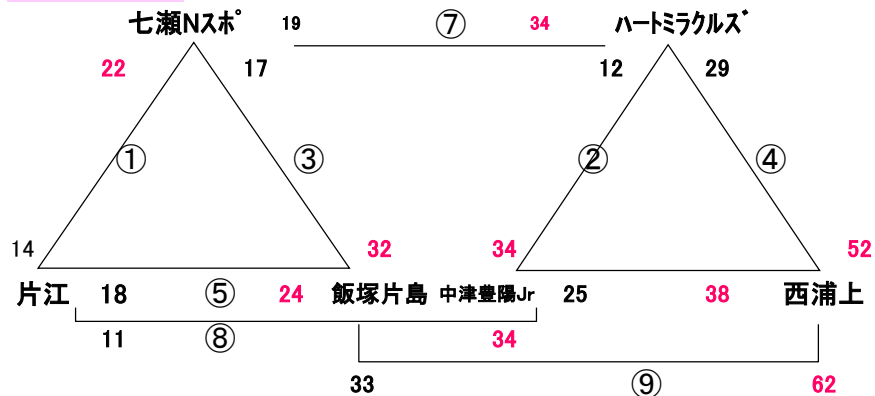

5月5日(土)

大分小体育館		
	男4	女6
1	伊岐須	HAKATA W
2	原田 筑紫	椋本
3	椋本	ナツキｰｽﾞ
4	塩原	原西D
5		原田 筑紫
6		伊岐須

5月5日(土)

稲築東小体育館	
	男5
1	ジムラッツ
2	弥永T
3	ややまLM
4	萩原FB
5	原田ARCS
6	

2018. 5. 3 (木) GWキャンプ サルビアパーク

Aコート: 男子

Bコート: 女子

☆ 試合間は7分、試合時間は5-1-5(3)5-1-5でおこないます。

審判は機械的に組んであります。男女で自チームを吹くときなどはA/Bコート入れ替わるなど話し合ってください

2018. 5. 3 (木) GWキャンプ 稲築体育館

Aコート: 男子

Bコート: 女子

☆ 試合間は7分、試合時間は5-1-5(3)5-1-5でおこないます。

会場住所 嘉麻市鴨生 (かもお) 434 0948-42-1177 ジムラッツ 自見 090-1876-8186

※ 問い合わせは会場責任者をお願いします。