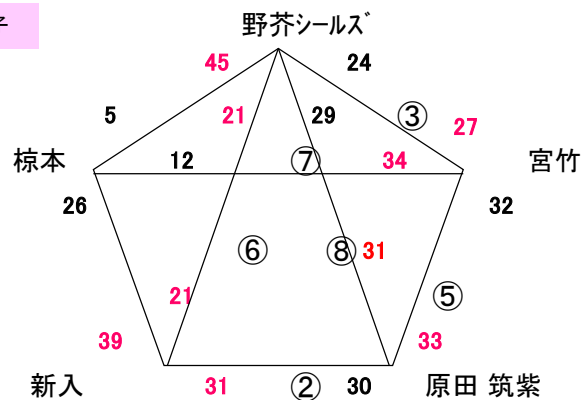

審判は機械的に組んであります。男女で自チームを吹くときなどはA/Bコート入れ替わるなど話し合ってください

2018. 5. 3 (木) GWキャンプ 桂川総合体育館

Aコート: 男子

Bコート: 女子

☆ 試合間は7分、試合時間は5-1-5(3)5-1-5でおこないます。

会場住所 嘉穂郡桂川町吉隈429-26 0948-65-5145 桂川BS 糸井 090-883-2169

※ 問い合わせは会場責任者をお願いします。

試合		Aコート(男子)		Bコート(女子)	
1	9:00	対戦	横手SH - 原田ARCS	対戦	豊前ミラッツ - 春日南
		審判	春日南 ・ 那珂	審判	桂川BS ・ 三輪
		T. O.	桂川BS	T. O.	那珂
2	9:55	対戦	春日南 - 那珂	対戦	桂川BS - 三輪
		審判	桂川BS ・ 横手SH	審判	那珂 ・ 豊前ミラッツ
		T. O.	豊前ミラッツ	T. O.	高木SH
3	10:50	対戦	桂川BS - 横手SH	対戦	那珂 - 豊前ミラッツ
		審判	豊前ミラッツ ・ 春日南	審判	高木SH ・ 桂川BS
		T. O.	原田ARCS	T. O.	春日南
4	11:45	対戦	豊前ミラッツ - 春日南	対戦	高木SH - 桂川BS
		審判	原田ARCS ・ 桂川BS	審判	春日南 ・ 那珂
		T. O.	那珂	T. O.	三輪
5	12:40	対戦	原田ARCS - 桂川BS	対戦	春日南 - 那珂
		審判	那珂 ・ 豊前ミラッツ	審判	三輪 ・ 高木SH
		T. O.	横手SH	T. O.	豊前ミラッツ
6	13:35	対戦	那珂 - 豊前ミラッツ	対戦	三輪 - 高木SH
		審判	横手SH ・ 春日南	審判	豊前ミラッツ ・ 桂川BS
		T. O.	桂川BS	T. O.	那珂
7	14:30	対戦	横手SH - 春日南	対戦	豊前ミラッツ - 桂川BS
		審判	原田ARCS ・ 那珂	審判	春日南 ・ 三輪
		T. O.	豊前ミラッツ	T. O.	高木SH
8	15:25	対戦	原田ARCS - 那珂	対戦	春日南 - 三輪
		審判	桂川BS ・ 豊前ミラッツ	審判	那珂 ・ 高木SH
		T. O.	春日南	T. O.	桂川BS
9	16:20	対戦	桂川BS - 豊前ミラッツ	対戦	那珂 - 高木SH
		審判	横手SH ・ 原田ARCS	審判	豊前ミラッツ ・ 春日南
		T. O.	原田ARCS	T. O.	春日南

審判は機械的に組んであります。男女で自チームを吹くときなどはA/Bコート入れ替わるなど話し合ってください

2018. 5. 3 (木) GWキャンプ 大分小体育館

Aコート:男子

Bコート:女子

☆ 試合間は7分、試合時間は5-1-5(3)5-1-5でおこないます。

会場住所 飯塚市大分(だいぶ) 1985-1 0948-72-0106 棕本 柏民 080-1781-4972

※ 問い合わせは会場責任者をお願いします。