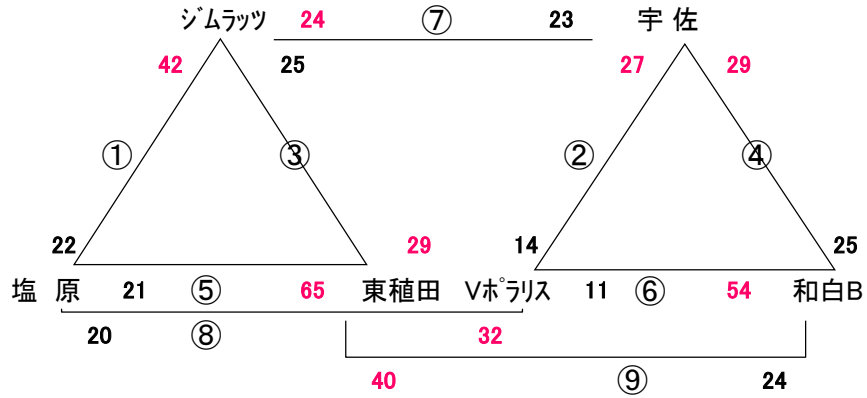

5月5日(土)

大分小体育館		
	男4	女6
1	伊岐須	HAKATA W
2	原田 筑紫	椋本
3	椋本	ナツキｰｽﾞ
4	塩原	原西D
5		原田 筑紫
6		伊岐須

5月5日(土)

稲築東小体育館	
	男5
1	ジムラッツ
2	弥永T
3	ややまLM
4	萩原FB
5	原田ARCS
6	

2018. 5. 3 (木) GWキャンプ サルビアパーク

Aコート: 男子

Bコート: 女子

☆ 試合間は7分、試合時間は5-1-5(3)5-1-5でおこないます。

会場住所 嘉麻市上山田352 0948-52-1115 飯塚片島 逢坂 090-9729-2974

※ 問い合わせは会場責任者をお願いします。

試合		Aコート(男子)	Bコート(女子)
1	9:00	対戦 ややまLM — MJ	対戦 七瀬Nスポ — 片江
		審判 飯塚片島 ・ 片江	審判 ハートミカルス ・ 中津豊陽Jr
		T.O. 庄内SM	T.O. 飯塚片島
2	9:55	対戦 飯塚片島 — 片江	対戦 ハートミカルス — 中津豊陽Jr
		審判 庄内SM ・ ややまLM	審判 飯塚片島 ・ 七瀬Nスポ
		T.O. 0	T.O. 西浦上
3	10:50	対戦 庄内SM — ややまLM	対戦 飯塚片島 — 七瀬Nスポ
		審判 0 ・ 飯塚片島	審判 西浦上 ・ ハートミカルス
		T.O. MJ	T.O. 片江
4	11:45	対戦 0 — 飯塚片島	対戦 西浦上 — ハートミカルス
		審判 MJ ・ 庄内SM	審判 片江 ・ 飯塚片島
		T.O. 片江	T.O. 中津豊陽Jr
5	12:40	対戦 MJ — 庄内SM	対戦 片江 — 飯塚片島
		審判 片江 ・ 0	審判 中津豊陽Jr ・ 西浦上
		T.O. ややまLM	T.O. 七瀬Nスポ
6	13:35	対戦 片江 — 0	対戦 中津豊陽Jr — 西浦上
		審判 ややまLM ・ 飯塚片島	審判 七瀬Nスポ ・ ハートミカルス
		T.O. 庄内SM	T.O. 飯塚片島
7	14:30	対戦 ややまLM — 飯塚片島	対戦 七瀬Nスポ — ハートミカルス
		審判 MJ ・ 片江	審判 片江 ・ 中津豊陽Jr
		T.O. 0	T.O. 西浦上
8	15:25	対戦 MJ — 片江	対戦 片江 — 中津豊陽Jr
		審判 庄内SM ・ 0	審判 飯塚片島 ・ 西浦上
		T.O. 飯塚片島	T.O. ハートミカルス
9	16:20	対戦 庄内SM — 0	対戦 飯塚片島 — 西浦上
		審判 ややまLM ・ MJ	審判 七瀬Nスポ ・ 片江
		T.O. MJ	T.O. 片江

審判は機械的に組んであります。男女で自チームを吹くときなどはA/Bコート入れ替わるなど話し合ってください

2018. 5. 3 (木) GWキャンプ 稲築体育館

Aコート: 男子

Bコート: 女子

☆ 試合間は7分、試合時間は5-1-5(3)5-1-5でおこないます。

会場住所 嘉麻市鴨生 (かもお) 434 0948-42-1177 ジムラッツ 自見 090-1876-8186

※ 問い合わせは会場責任者をお願いします。