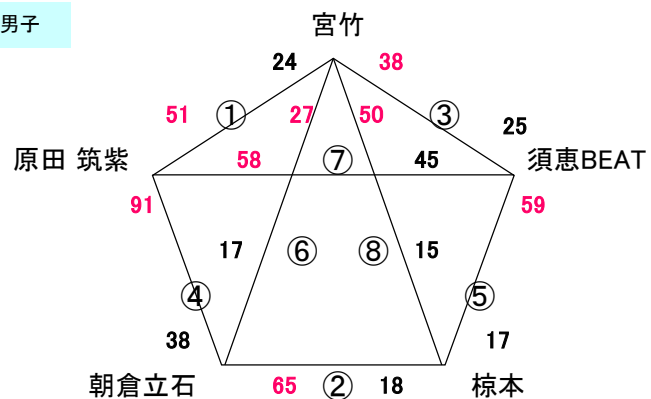

2018. 5. 3 (木) GWキャンプ 大分小体育館

Aコート:男子