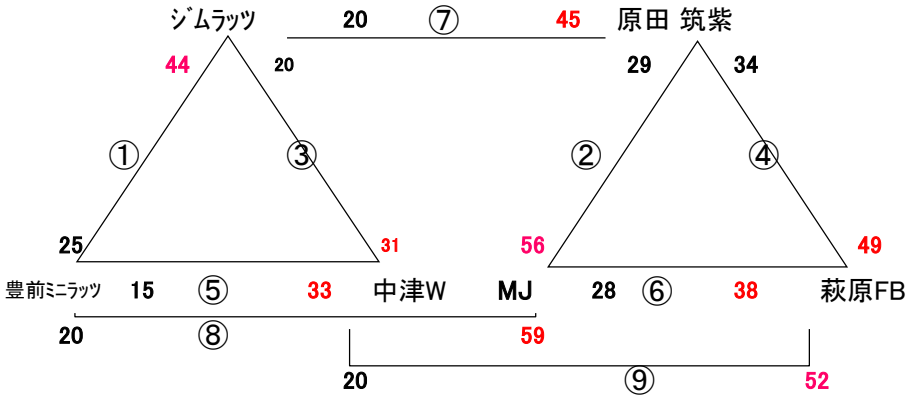

審判は機械的に組んであります。男女で自チームを吹くときなどはA/Bコート入れ替わるなど話し合ってください

2018. 5. 3(木) GWキャンプ 稲築西小体育館

女子

☆ 試合間は7分、試合時間は5-1-5(3)5-1-5でおこないます。

会場住所 嘉麻市口春615 0948-42-0003 ナツキーズ 西野 080-1733-2658

※ 問い合わせは会場責任者をお願いします。

試合		(女子)	
1	9:00	対戦	ナツキーズ — 太宰府
		審判	須恵WISE ・ 中津三光
		T. O.	須恵WISE
2	9:55	対戦	須恵WISE — 中津三光
		審判	ナツキーズ ・ 太宰府
		T. O.	太宰府
3	10:50	対戦	須恵WISE — ナツキーズ
		審判	中津三光 ・ 太宰府
		T. O.	中津三光
昼食			
4	12:40	対戦	中津三光 — 太宰府
		審判	須恵WISE ・ ナツキーズ
		T. O.	須恵WISE
5	13:35	対戦	中津三光 — ナツキーズ
		審判	太宰府 ・ 須恵WISE
		T. O.	太宰府
6	14:30	対戦	太宰府 — 須恵WISE
		審判	中津三光 ・ ナツキーズ
		T. O.	ナツキーズ

2018. 5. 4 (金) GWキャンプ サルビアパーク

Aコート: 男子

Bコート: 女子

☆ 試合間は7分、試合時間は5-1-5(3)5-1-5でおこないます。

会場住所 嘉麻市上山田352 0948-52-1115 庄内 花岡 090-6772-7127

※ 問い合わせは会場責任者をお願いします。

試合		Aコート(男子)		Bコート(女子)	
1	9:00	対戦	和自B — 飯塚片島	対戦	Beat — 西浦上
		審判	庄内SM ・ 宇佐	審判	中津豊陽Jr ・ イースト熊本
		T. O.	中津豊陽Jr	T. O.	原西ドルフィンズ*
2	9:55	対戦	庄内SM — 宇佐	対戦	中津豊陽Jr — イースト熊本
		審判	中津豊陽Jr ・ 和自B	審判	原西ドルフィンズ* ・ Beat
		T. O.	長丘	T. O.	飯塚片島
3	10:50	対戦	中津豊陽Jr — 和自B	対戦	原西ドルフィンズ* — Beat
		審判	長丘 ・ 庄内SM	審判	飯塚片島 ・ 中津豊陽Jr
		T. O.	飯塚片島	T. O.	西浦上
4	11:45	対戦	長丘 — 庄内SM	対戦	飯塚片島 — 中津豊陽Jr
		審判	飯塚片島 ・ 中津豊陽Jr	審判	西浦上 ・ 原西ドルフィンズ*
		T. O.	宇佐	T. O.	イースト熊本
5	12:40	対戦	飯塚片島 — 中津豊陽Jr	対戦	西浦上 — 原西ドルフィンズ*
		審判	宇佐 ・ 長丘	審判	イースト熊本 ・ 飯塚片島
		T. O.	和自B	T. O.	Beat
6	13:35	対戦	宇佐 — 長丘	対戦	イースト熊本 — 飯塚片島
		審判	和自B ・ 庄内SM	審判	Beat ・ 中津豊陽Jr
		T. O.	中津豊陽Jr	T. O.	原西ドルフィンズ*
7	14:30	対戦	和自B — 庄内SM	対戦	Beat — 中津豊陽Jr
		審判	飯塚片島 ・ 宇佐	審判	西浦上 ・ イースト熊本
		T. O.	長丘	T. O.	飯塚片島
8	15:25	対戦	飯塚片島 — 宇佐	対戦	西浦上 — イースト熊本
		審判	中津豊陽Jr ・ 長丘	審判	原西ドルフィンズ* ・ 飯塚片島
		T. O.	庄内SM	T. O.	中津豊陽Jr
9	16:20	対戦	中津豊陽Jr — 長丘	対戦	原西ドルフィンズ* — 飯塚片島
		審判	和自B ・ 飯塚片島	審判	Beat ・ 西浦上
		T. O.	飯塚片島	T. O.	西浦上

審判は機械的に組んであります。男女で自チームを吹くときなどはA/Bコート入れ替わるなど話し合ってください

2018. 5. 4 (金) GWキャンプ 稲築体育館

Aコート: 男子

Bコート: 女子

☆ 試合間は7分、試合時間は5-1-5(3)5-1-5でおこないます。

会場住所 嘉麻市鴨生(かもお) 434 0948-42-1177 ジムラッツ 自見 090-1876-8186

※ 問い合わせは会場責任者をお願いします。