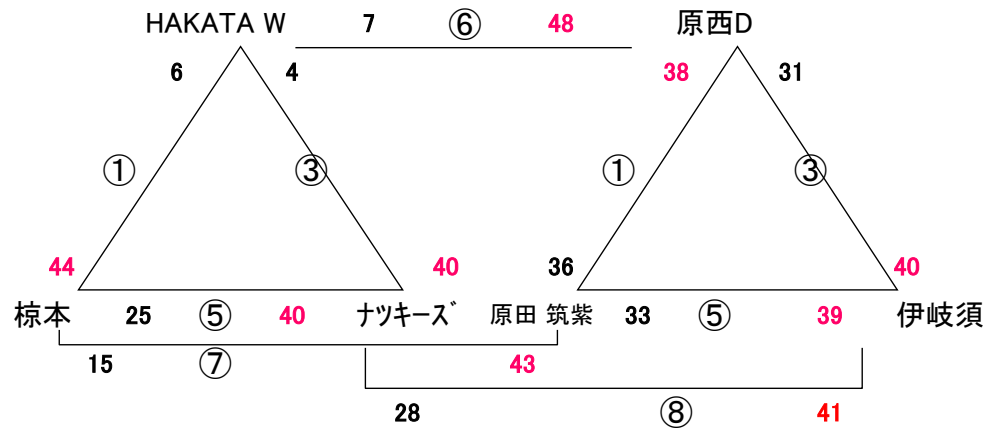

女子

☆ 試合間は7分、試合時間は5-1-5(3)5-1-5で起こいます。

会場住所 飯塚市大分(だいふ) 1985-1 0948-72-0106 棕本 柏民 080-1781-4972

※ 問い合わせは会場責任者をお願いします。