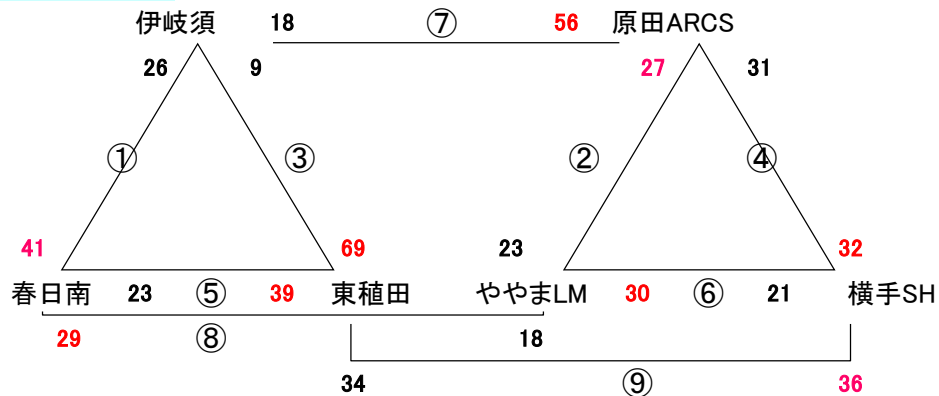

2018. 5. 4 (金) GWキャンプ サルビアパーク

Aコート: 男子

Bコート: 女子

☆ 試合間は7分、試合時間は5-1-5(3)5-1-5でおこないます。

会場住所 嘉麻市上山田352 0948-52-1115 庄内 花岡 090-6772-7127

※ 問い合わせは会場責任者をお願いします。

試合		Aコート(男子)		Bコート(女子)	
1	9:00	対戦	和自B — 飯塚片島	対戦	Beat — 西浦上
		審判	庄内SM ・ 宇佐	審判	中津豊陽Jr ・ イースト熊本
		T. O.	中津豊陽Jr	T. O.	原西ドルフィンズ*
2	9:55	対戦	庄内SM — 宇佐	対戦	中津豊陽Jr — イースト熊本
		審判	中津豊陽Jr ・ 和自B	審判	原西ドルフィンズ* ・ Beat
		T. O.	長丘	T. O.	飯塚片島
3	10:50	対戦	中津豊陽Jr — 和自B	対戦	原西ドルフィンズ* — Beat
		審判	長丘 ・ 庄内SM	審判	飯塚片島 ・ 中津豊陽Jr
		T. O.	飯塚片島	T. O.	西浦上
4	11:45	対戦	長丘 — 庄内SM	対戦	飯塚片島 — 中津豊陽Jr
		審判	飯塚片島 ・ 中津豊陽Jr	審判	西浦上 ・ 原西ドルフィンズ*
		T. O.	宇佐	T. O.	イースト熊本
5	12:40	対戦	飯塚片島 — 中津豊陽Jr	対戦	西浦上 — 原西ドルフィンズ*
		審判	宇佐 ・ 長丘	審判	イースト熊本 ・ 飯塚片島
		T. O.	和自B	T. O.	Beat
6	13:35	対戦	宇佐 — 長丘	対戦	イースト熊本 — 飯塚片島
		審判	和自B ・ 庄内SM	審判	Beat ・ 中津豊陽Jr
		T. O.	中津豊陽Jr	T. O.	原西ドルフィンズ*
7	14:30	対戦	和自B — 庄内SM	対戦	Beat — 中津豊陽Jr
		審判	飯塚片島 ・ 宇佐	審判	西浦上 ・ イースト熊本
		T. O.	長丘	T. O.	飯塚片島
8	15:25	対戦	飯塚片島 — 宇佐	対戦	西浦上 — イースト熊本
		審判	中津豊陽Jr ・ 長丘	審判	原西ドルフィンズ* ・ 飯塚片島
		T. O.	庄内SM	T. O.	中津豊陽Jr
9	16:20	対戦	中津豊陽Jr — 長丘	対戦	原西ドルフィンズ* — 飯塚片島
		審判	和自B ・ 飯塚片島	審判	Beat ・ 西浦上
		T. O.	飯塚片島	T. O.	西浦上

審判は機械的に組んであります。男女で自チームを吹くときなどはA/Bコート入れ替わるなど話し合ってください

2018. 5. 4 (金) GWキャンプ 稲築体育館

Aコート: 男子

Bコート: 女子

☆ 試合間は7分、試合時間は5-1-5(3)5-1-5でおこないます。

会場住所 嘉麻市鴨生(かもお) 434 0948-42-1177 ジムラッツ 自見 090-1876-8186

※ 問い合わせは会場責任者をお願いします。

審判は機械的に組んであります。男女で自チームを吹くときなどはA/Bコート入れ替わるなど話し合ってください

2018. 5. 4 (金) GWキャンプ 伊岐須小体育館

Aコート: 男子

Bコート: 女子

☆ 試合間は7分、試合時間は5-1-5(3)5-1-5でおこないます。

会場住所 飯塚市伊岐須843 0948-22-2349 伊岐須 渡部 090-9478-9217

※ 問い合わせは会場責任者をお願いします。