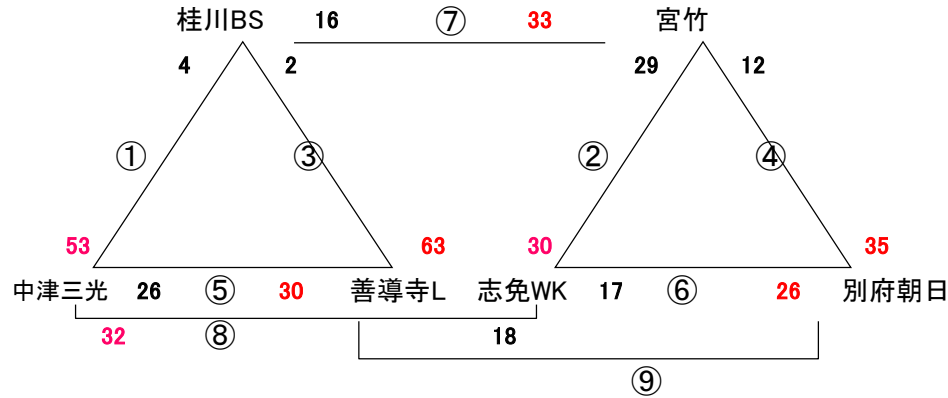

審判は機械的に組んであります。男女で自チームを吹くときなどはA/Bコート入れ替わるなど話し合ってください

2018. 5. 4 (金) GWキャンプ 伊岐須小体育館

Aコート: 男子

Bコート: 女子

☆ 試合間は7分、試合時間は5-1-5(3)5-1-5でおこないます。

会場住所 飯塚市伊岐須843 0948-22-2349 伊岐須 渡部 090-9478-9217

※ 問い合わせは会場責任者をお願いします。

試合		Aコート(男子)	Bコート(女子)
1	9:00	対戦 伊岐須 — 春日南	対戦 新入 — 須恵WISE
		審判 原田ARCS ・ ややまLM	審判 東植田 ・ 長丘
		T. O. 東植田	T. O. 那珂
2	9:55	対戦 原田ARCS — ややまLM	対戦 東植田 — 長丘
		審判 東植田 ・ 伊岐須	審判 那珂 ・ 新入
		T. O. 横手SH	T. O. 伊岐須
3	10:50	対戦 東植田 — 伊岐須	対戦 那珂 — 新入
		審判 横手SH ・ 原田ARCS	審判 伊岐須 ・ 東植田
		T. O. 春日南	T. O. 須恵WISE
4	11:45	対戦 横手SH — 原田ARCS	対戦 伊岐須 — 東植田
		審判 春日南 ・ 東植田	審判 須恵WISE ・ 那珂
		T. O. ややまLM	T. O. 長丘
5	12:40	対戦 春日南 — 東植田	対戦 須恵WISE — 那珂
		審判 ややまLM ・ 横手SH	審判 長丘 ・ 伊岐須
		T. O. 伊岐須	T. O. 新入
6	13:35	対戦 ややまLM — 横手SH	対戦 長丘 — 伊岐須
		審判 伊岐須 ・ 原田ARCS	審判 新入 ・ 東植田
		T. O. 東植田	T. O. 那珂
7	14:30	対戦 伊岐須 — 原田ARCS	対戦 新入 — 東植田
		審判 春日南 ・ ややまLM	審判 須恵WISE ・ 長丘
		T. O. 横手SH	T. O. 伊岐須
8	15:25	対戦 春日南 — ややまLM	対戦 須恵WISE — 長丘
		審判 東植田 ・ 横手SH	審判 那珂 ・ 伊岐須
		T. O. 原田ARCS	T. O. 東植田
9	16:20	対戦 東植田 — 横手SH	対戦 那珂 — 伊岐須
		審判 伊岐須 ・ 春日南	審判 新入 ・ 須恵WISE
		T. O. 春日南	T. O. 須恵WISE

審判は機械的に組んであります。男女で自チームを吹くときなどはA/Bコート入れ替わるなど話し合ってください

2018. 5. 4 (金) GWキャンプ 桂川総合体育館

Aコート: 男子

Bコート: 女子

☆ 試合間は7分、試合時間は5-1-5(3)5-1-5でおこないます。

会場住所 嘉穂郡桂川町吉隈429-26 0948-65-5145 桂川BS 靱井 090-883-2169

※ 問い合わせは会場責任者をお願いします。