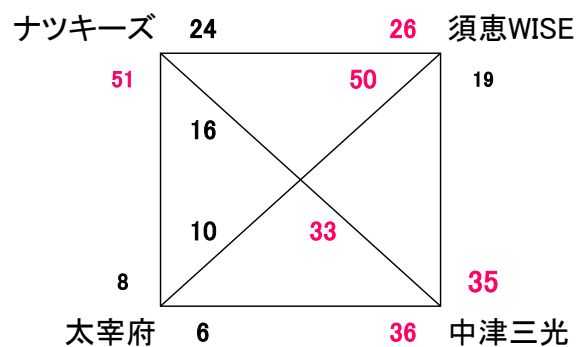

2018. 5. 3(木) GWキャンプ 稲築西小体育館

女子

☆ 試合間は7分、試合時間は5-1-5(3)5-1-5でおこないます。

会場住所 嘉麻市口春615 0948-42-0003 ナツキーズ 西野 080-1733-2658

※ 問い合わせは会場責任者をお願いします。

試合		(女子)	
1	9:00	対戦	ナツキーズ — 太宰府
		審判	須恵WISE ・ 中津三光
		T. O.	須恵WISE
2	9:55	対戦	須恵WISE — 中津三光
		審判	ナツキーズ ・ 太宰府
		T. O.	太宰府
3	10:50	対戦	須恵WISE — ナツキーズ
		審判	中津三光 ・ 太宰府
		T. O.	中津三光
昼食			
4	12:40	対戦	中津三光 — 太宰府
		審判	須恵WISE ・ ナツキーズ
		T. O.	須恵WISE
5	13:35	対戦	中津三光 — ナツキーズ
		審判	太宰府 ・ 須恵WISE
		T. O.	太宰府
6	14:30	対戦	太宰府 — 須恵WISE
		審判	中津三光 ・ ナツキーズ
		T. O.	ナツキーズ