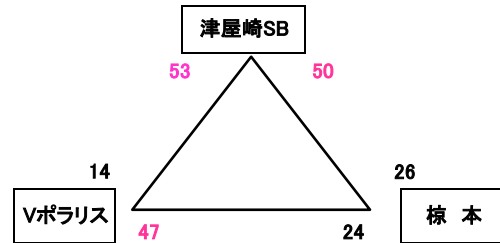

# JKTスポーツフェスタ2019 組み合わせ

◆1日目(2月2日)

男子

GA

◆2日目(2月4日)

女子

GA

選抜男子

選抜A 38 VS 37 選抜B

選抜C 38 VS 37 選抜D

fresh選抜 VS fresh選抜

選抜女子

選抜 17 VS 25 選抜

fresh選抜 VS fresh選抜