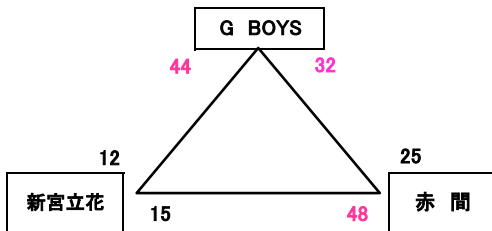

# JKTスポーツフェスタ2019 組み合わせ

◆1日目(2月2日)

男子

GA

◆2日目(2月4日)

女子

GA

選抜男子

選抜A 38 VS 37 選抜B

選抜C 38 VS 37 選抜D

fresh選抜 VS fresh選抜

選抜女子

選抜 17 VS 25 選抜

fresh選抜 VS fresh選抜