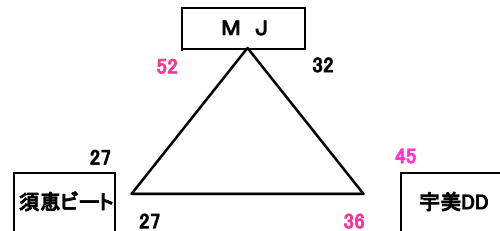

# JKTスポーツフェスタ2019 組み合わせ

◆1日目(2月2日)

男子

GA

◆2日目(2月4日)

女子

GA

選抜男子

選抜A 38 VS 37 選抜B

選抜C 38 VS 37 選抜D

fresh選抜 VS fresh選抜

選抜女子

選抜 17 VS 25 選抜

fresh選抜 VS fresh選抜