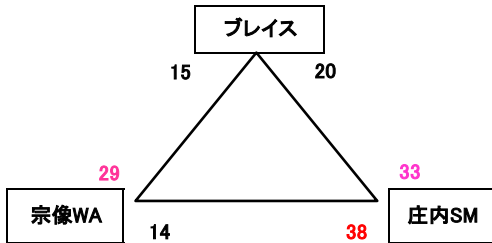

# JKTスポーツフェスタ2019 組み合わせ

◆1日目(2月2日)

男子

GA

◆2日目(2月4日)

女子

GA

選抜男子

選抜A 38 VS 37 選抜B

選抜C 38 VS 37 選抜D

fresh選抜 VS fresh選抜

選抜女子

選抜 17 VS 25 選抜

fresh選抜 VS fresh選抜