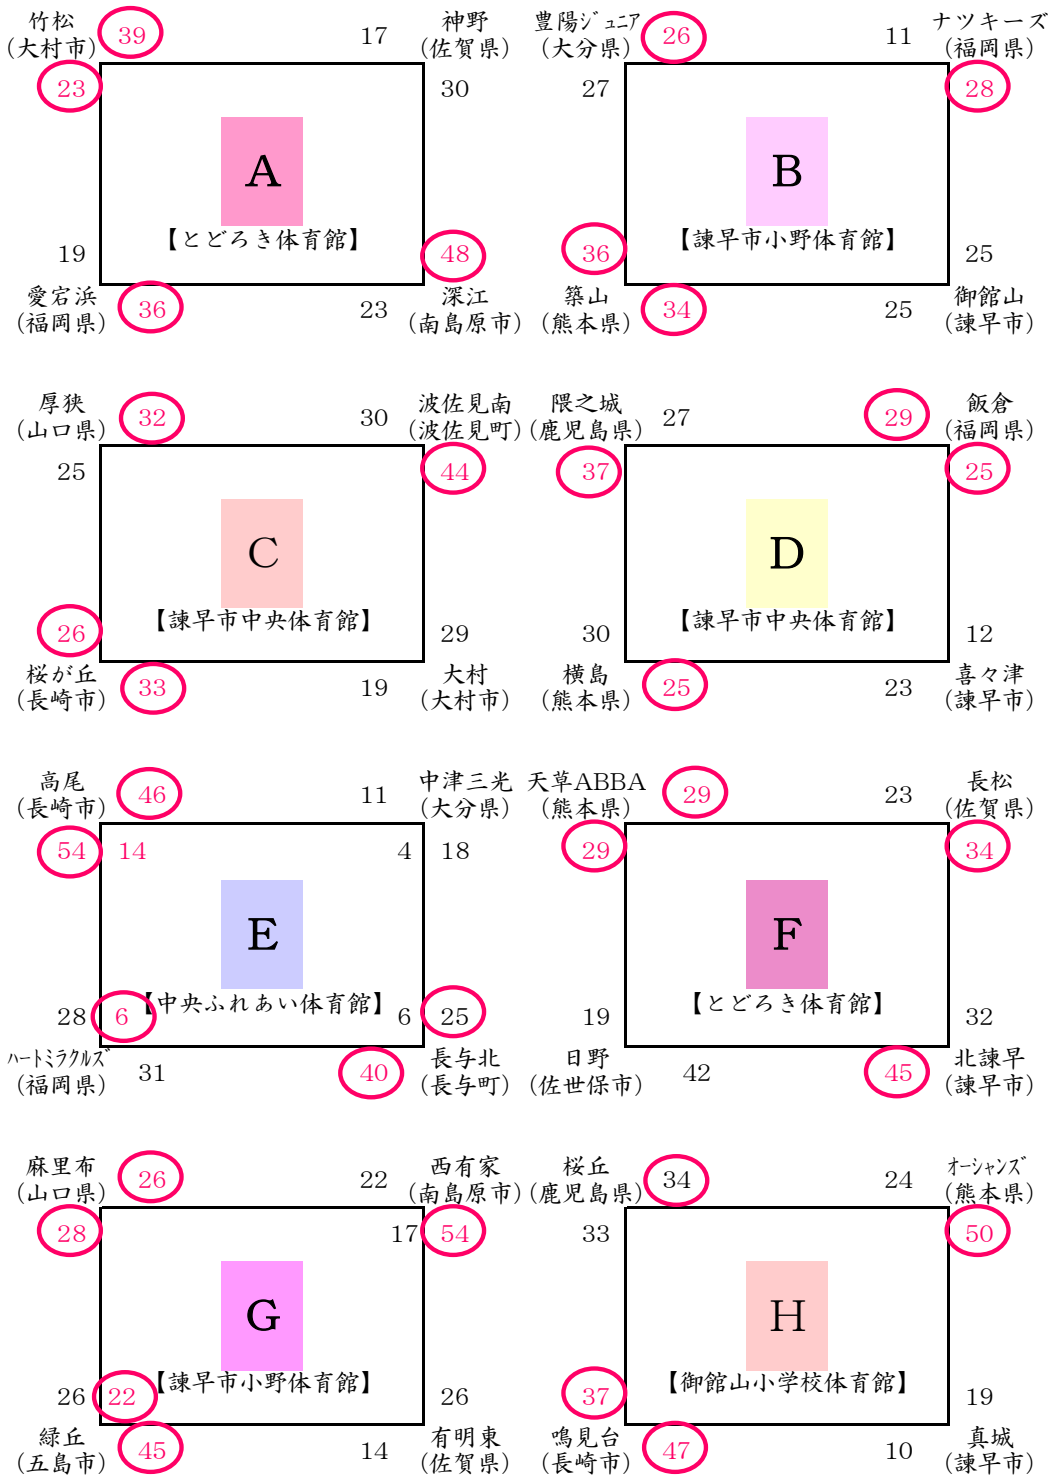

【第29回さざんか杯・予選組合せ（女子）】

【期日】 平成30年12月23日(日)

パート 順位

Aパート		
1位	竹松	大村
2位	愛宕浜	福岡県
3位	深江	南島原市
4位	神野	佐賀県

Bパート		
1位	築山	熊本県
2位	豊陽Jr	大分県
3位	ナツキーズ	福岡県
4位	御館山	長崎県

Cパート		
1位	桜が丘	長崎県
2位	厚狭	山口県
3位	波佐見南	長崎県
4位	大村	長崎県

Dパート		
1位	飯倉	福岡県
2位	隈之城	鹿児島県
3位	横島	熊本県
4位	喜々津	長崎県

Eパート		
1位	高尾	長崎県
2位	長与北	長崎県
3位	長松	佐賀県
4位	日野	佐世保

Fパート		
1位	天草ABBA	熊本県
2位	長松	佐賀県
3位	北諫早	諫早市
4位	日野	佐世保

Gパート		
1位	麻里布	山口県
2位	緑丘	五島市
3位	西有家	鹿島市
4位	有明東	佐賀県

Hパート		
1位	鳴海台	長崎市
2位	桜丘	鹿児島県
3位	オーシャンズ	熊本県
4位	真城	諫早市