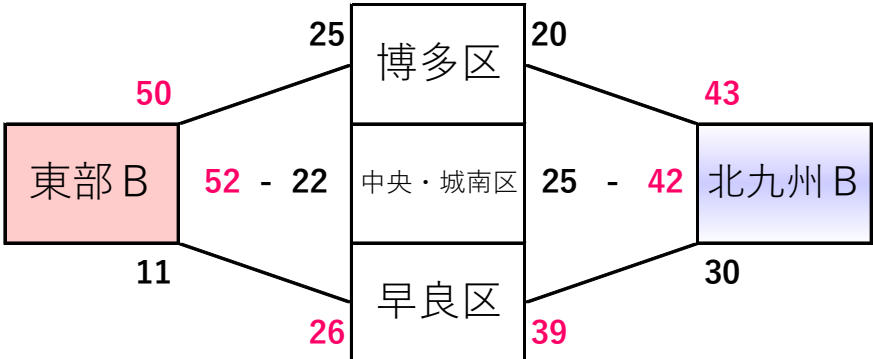

トンボカップ2018選抜交流大会（女子）対戦表 15日（土）

飯塚第一体育館 Aコート

Bコート

Aコート

東区	33 - 31	博多区
西区	39 - 46	早良区

Bコート

南区	41 - 18	中央・城南区
----	---------	--------

※対戦表を見て、向かって左のチームが原則、オフィシャル席に向かって右に座り、淡色のユニフォームを着用する。

トンボカップ2018選抜交流大会（女子）対戦表16日（日）

飯塚第一体育館 Aコート

Bコート

Aコート

Bコート

※対戦表を見て、向かって左のチームが原則、オフィシャル席に向かって右に座り、淡色のユニフォームを着用する。