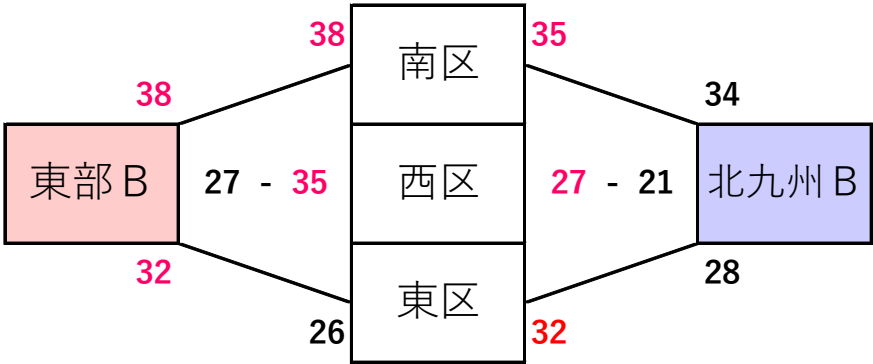

トンボカップ2018選抜交流大会（女子）対戦表 15日（土）

飯塚第一体育館 Aコート

Bコート

Aコート

東区	33 - 31	博多区
西区	39 - 46	早良区

Bコート

南区	41 - 18	中央・城南区
----	---------	--------

※対戦表を見て、向かって左のチームが原則、オフィシャル席に向かって右に座り、淡色のユニフォームを着用する。

トンボカップ2018選抜交流大会（女子）対戦表16日（日）

飯塚第一体育館 Aコート

Bコート

Aコート

Bコート

※対戦表を見て、向かって左のチームが原則、オフィシャル席に向かって右に座り、淡色のユニフォームを着用する。