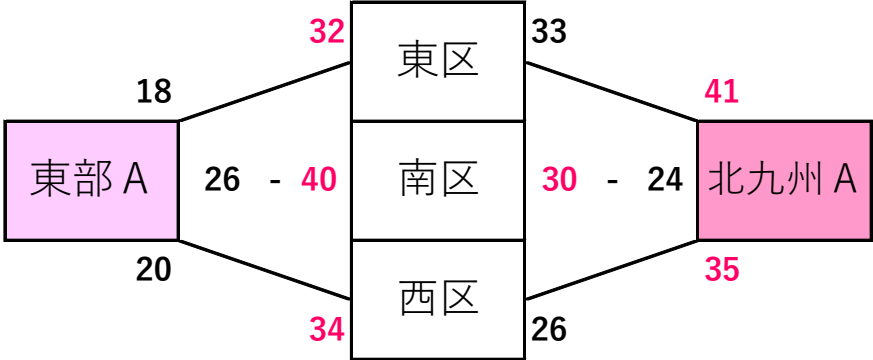

トンボカップ2018選抜交流大会（女子）対戦表 15日（土）

飯塚第一体育館 Aコート

Bコート

Aコート

東区	33 - 31	博多区
西区	39 - 46	早良区

Bコート

南区	41 - 18	中央・城南区
----	---------	--------

※対戦表を見て、向かって左のチームが原則、オフィシャル席に向かって右に座り、淡色のユニフォームを着用する。

トンボカップ2018選抜交流大会（女子）対戦表16日（日）

飯塚第一体育館 Aコート

Bコート

Aコート

Bコート

※対戦表を見て、向かって左のチームが原則、オフィシャル席に向かって右に座り、淡色のユニフォームを着用する。