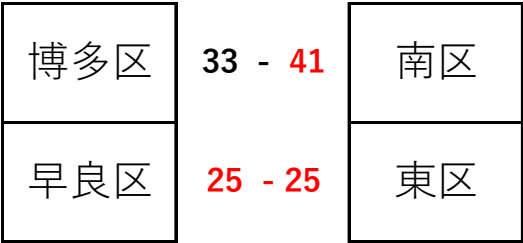

トンボカップ2018選抜交流大会（女子）対戦表16日（日）

飯塚第一体育館 Aコート

Bコート

Aコート

Bコート

※対戦表を見て、向かって左のチームが原則、オフィシャル席に向かって右に座り、淡色のユニフォームを着用する。