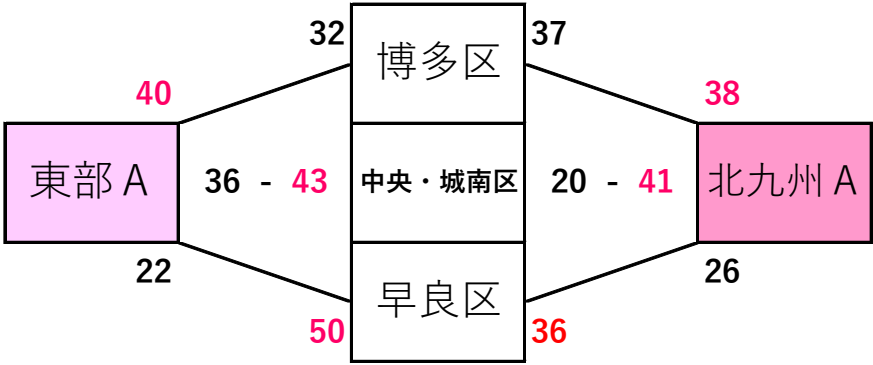

トンボカップ2018選抜交流大会（女子）対戦表 15日（土）

飯塚第一体育館 Aコート

Bコート

Aコート

東区	33 - 31	博多区
西区	39 - 46	早良区

Bコート

南区	41 - 18	中央・城南区
----	---------	--------

※対戦表を見て、向かって左のチームが原則、オフィシャル席に向かって右に座り、淡色のユニフォームを着用する。

トンボカップ2018選抜交流大会（女子）対戦表16日（日）

飯塚第一体育館 Aコート

Bコート

Aコート

Bコート

※対戦表を見て、向かって左のチームが原則、オフィシャル席に向かって右に座り、淡色のユニフォームを着用する。